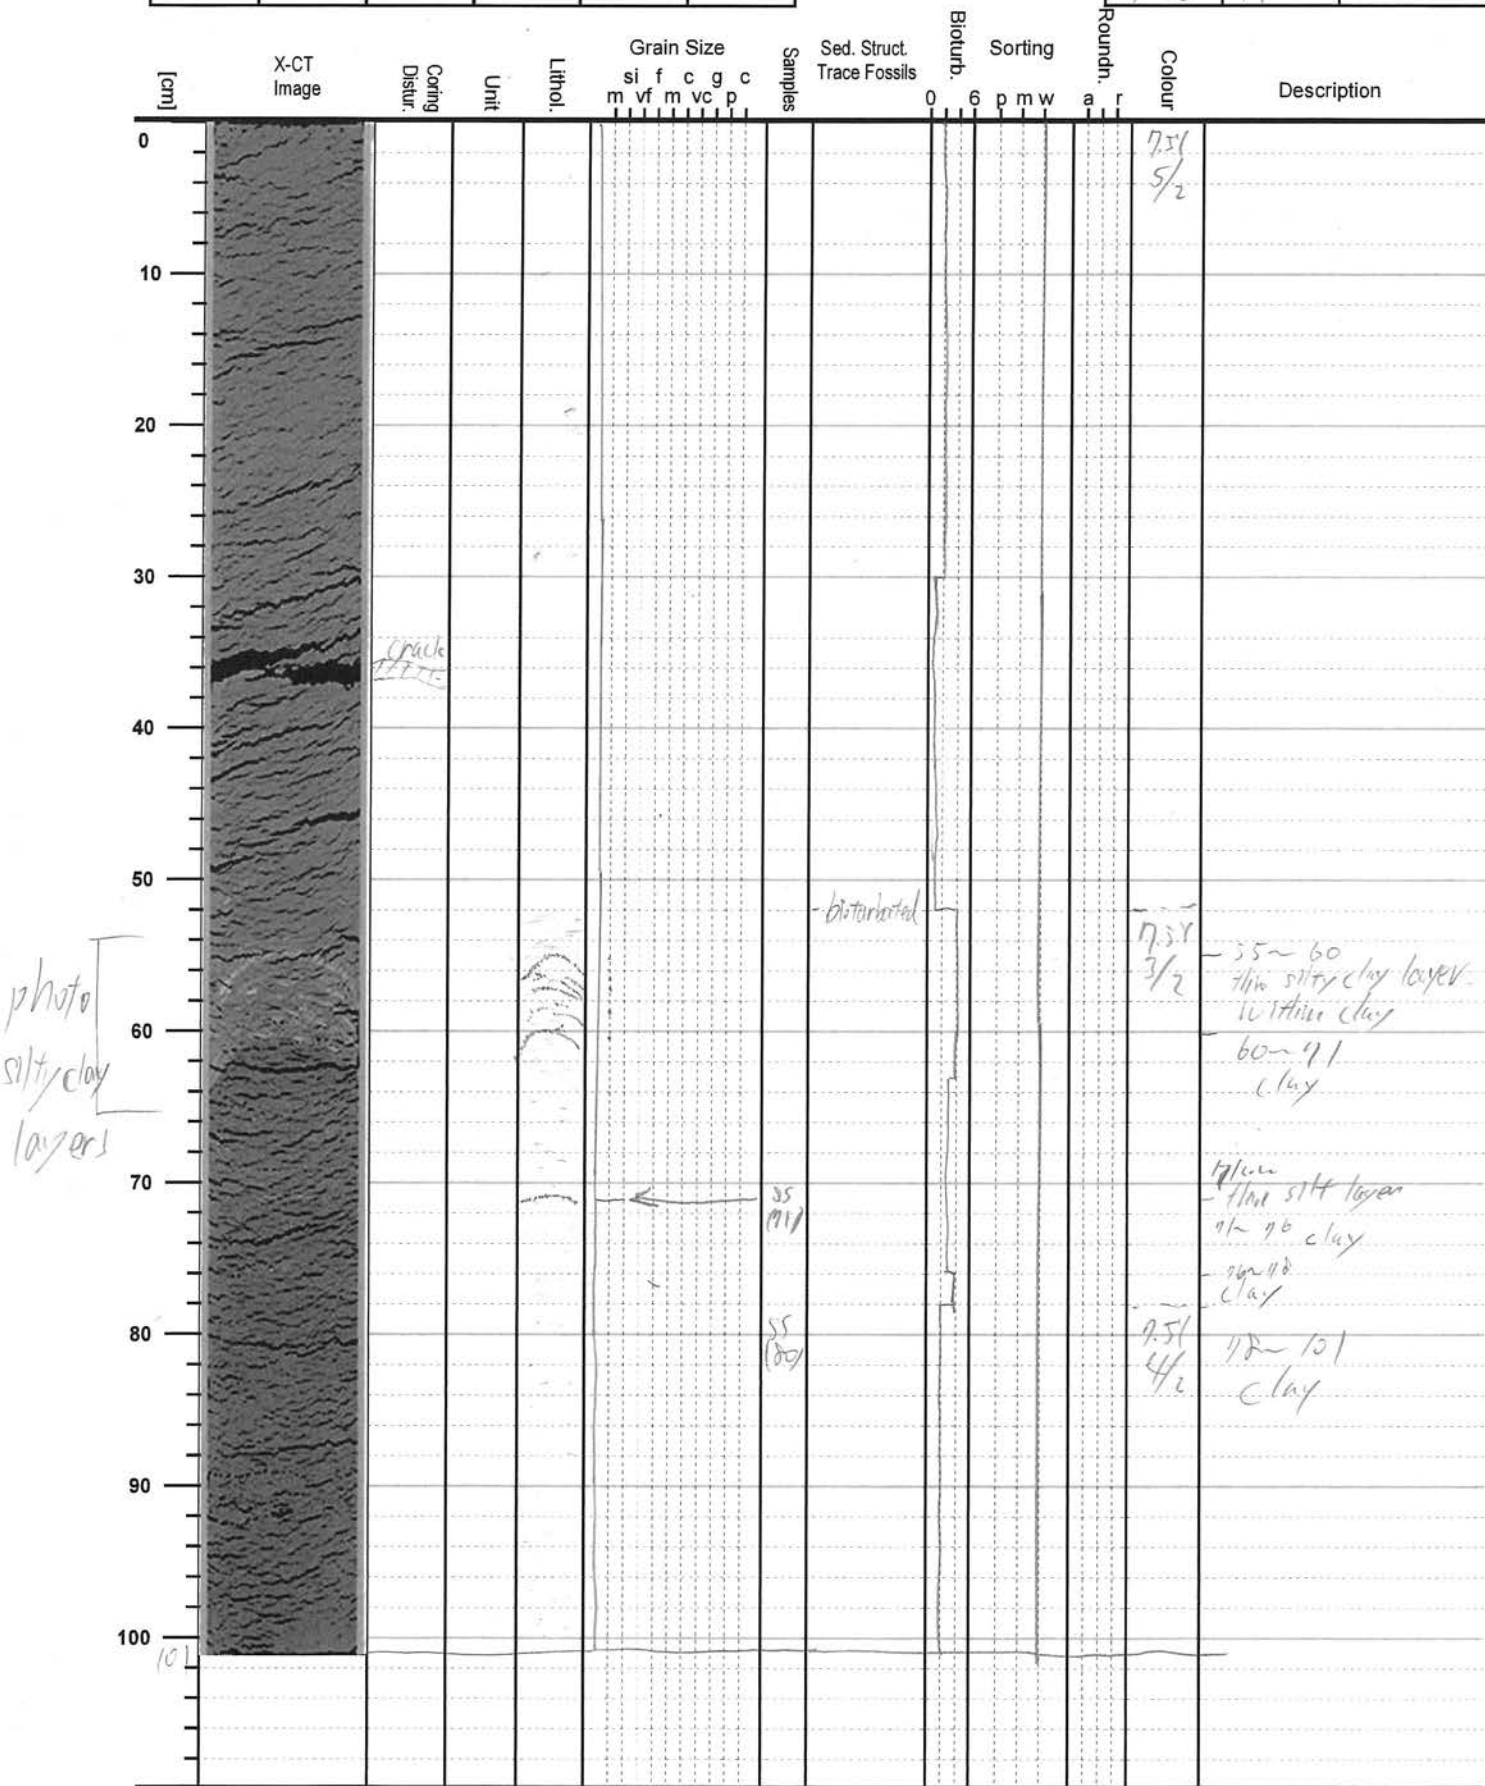

# IODP-MSP (Exp. 386) VISUAL CORE DESCRIPTION

Exp. 386	Site 84	Hole D	Core 1	Type H	Section 22
-------------	------------	-----------	-----------	-----------	---------------

Date 2/25	Time 14:00	Observers Ishizawa
--------------	---------------	-----------------------

02/01