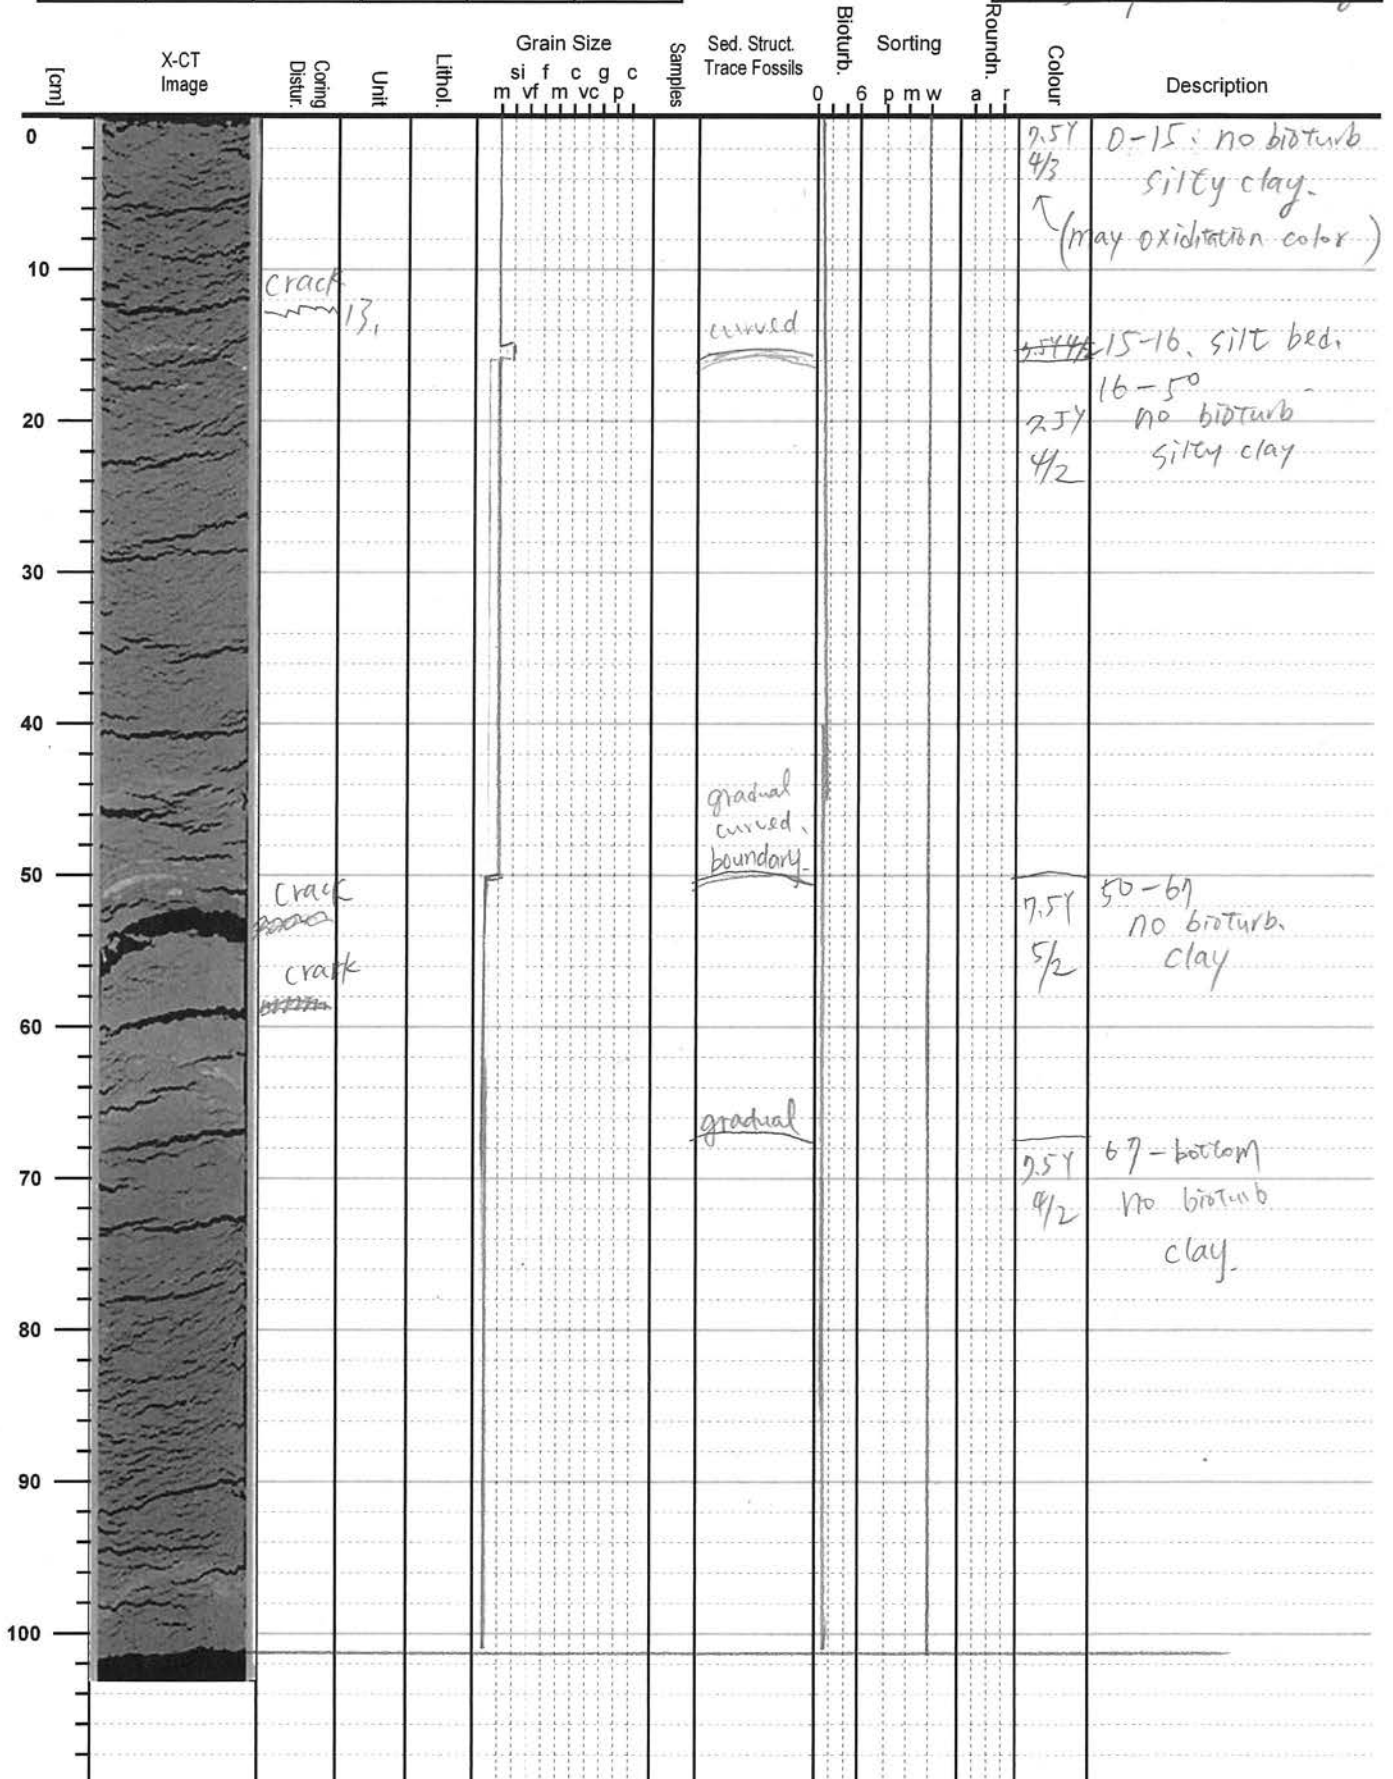

IODP-MSP (Exp. 386) VISUAL CORE DESCRIPTION

| Exp. | Site | Hole | Core | Type | Section |
|------|------|------|------|------|---------|
| 386 | 84 | D | 1 | H | 23 |

| Date | Time | Observers |
|------|-------|-----------|
| 2/25 | 14:20 | H. King |

(0 ~ 101.0)