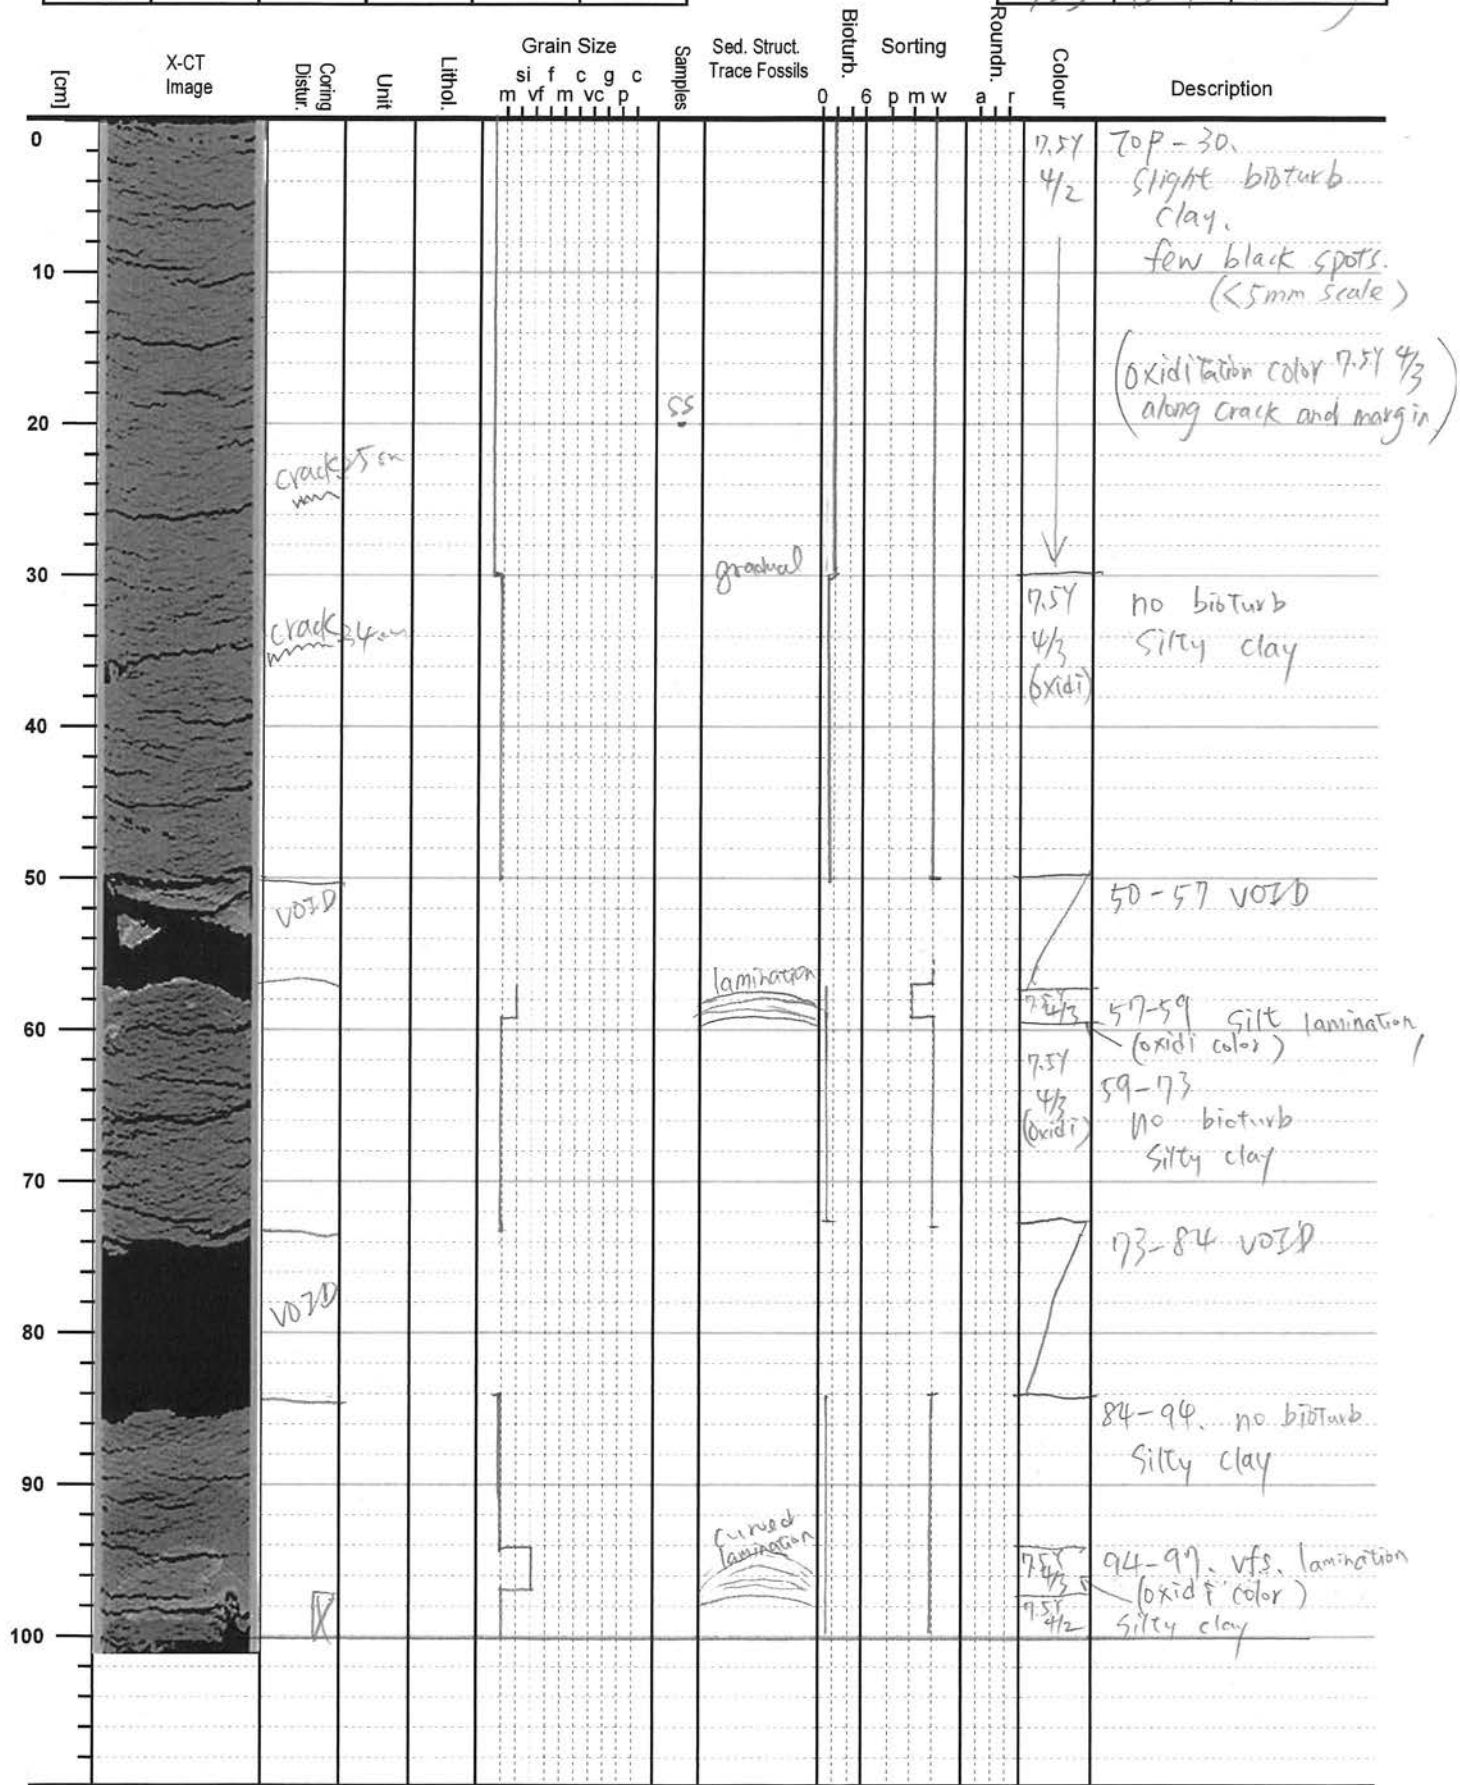

IODP-MSP (Exp. 386) VISUAL CORE DESCRIPTION

Exp. 386	Site 84	Hole D	Core 1	Type H	Section 28
-------------	------------	-----------	-----------	-----------	---------------

Date 7/5	Time 15:40	Observers Hsiung
-------------	---------------	---------------------

(0 ~ 100.0)