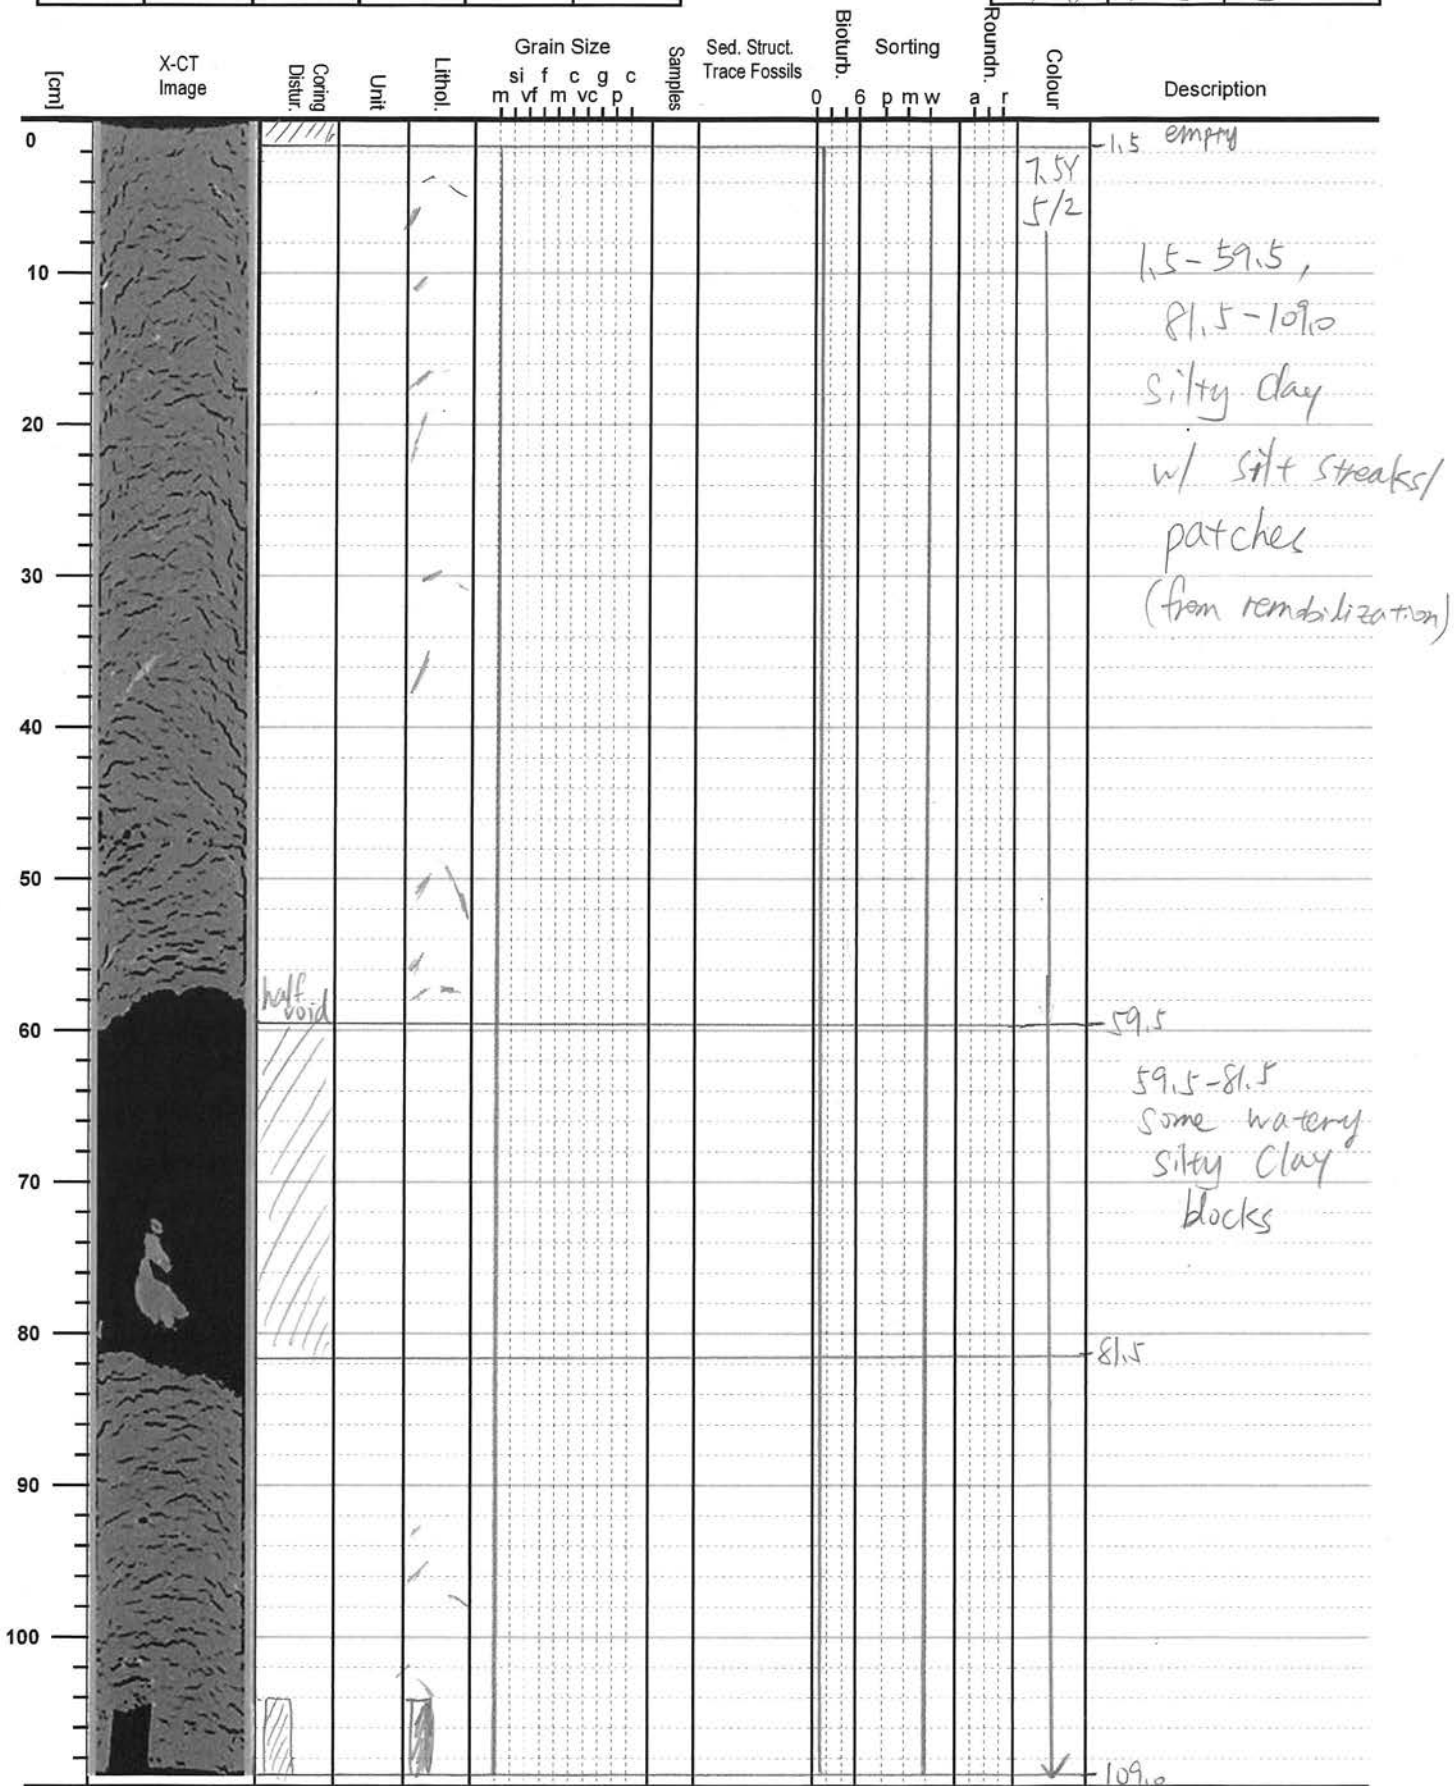

# IODP-MSP (Exp. 386) VISUAL CORE DESCRIPTION

Exp. 386	Site 84	Hole F	Core 1	Type H	Section 11
-------------	------------	-----------	-----------	-----------	---------------

Date 2/26	Time 4:05	Observers Cai
--------------	--------------	------------------

(1.5 - 109.0)