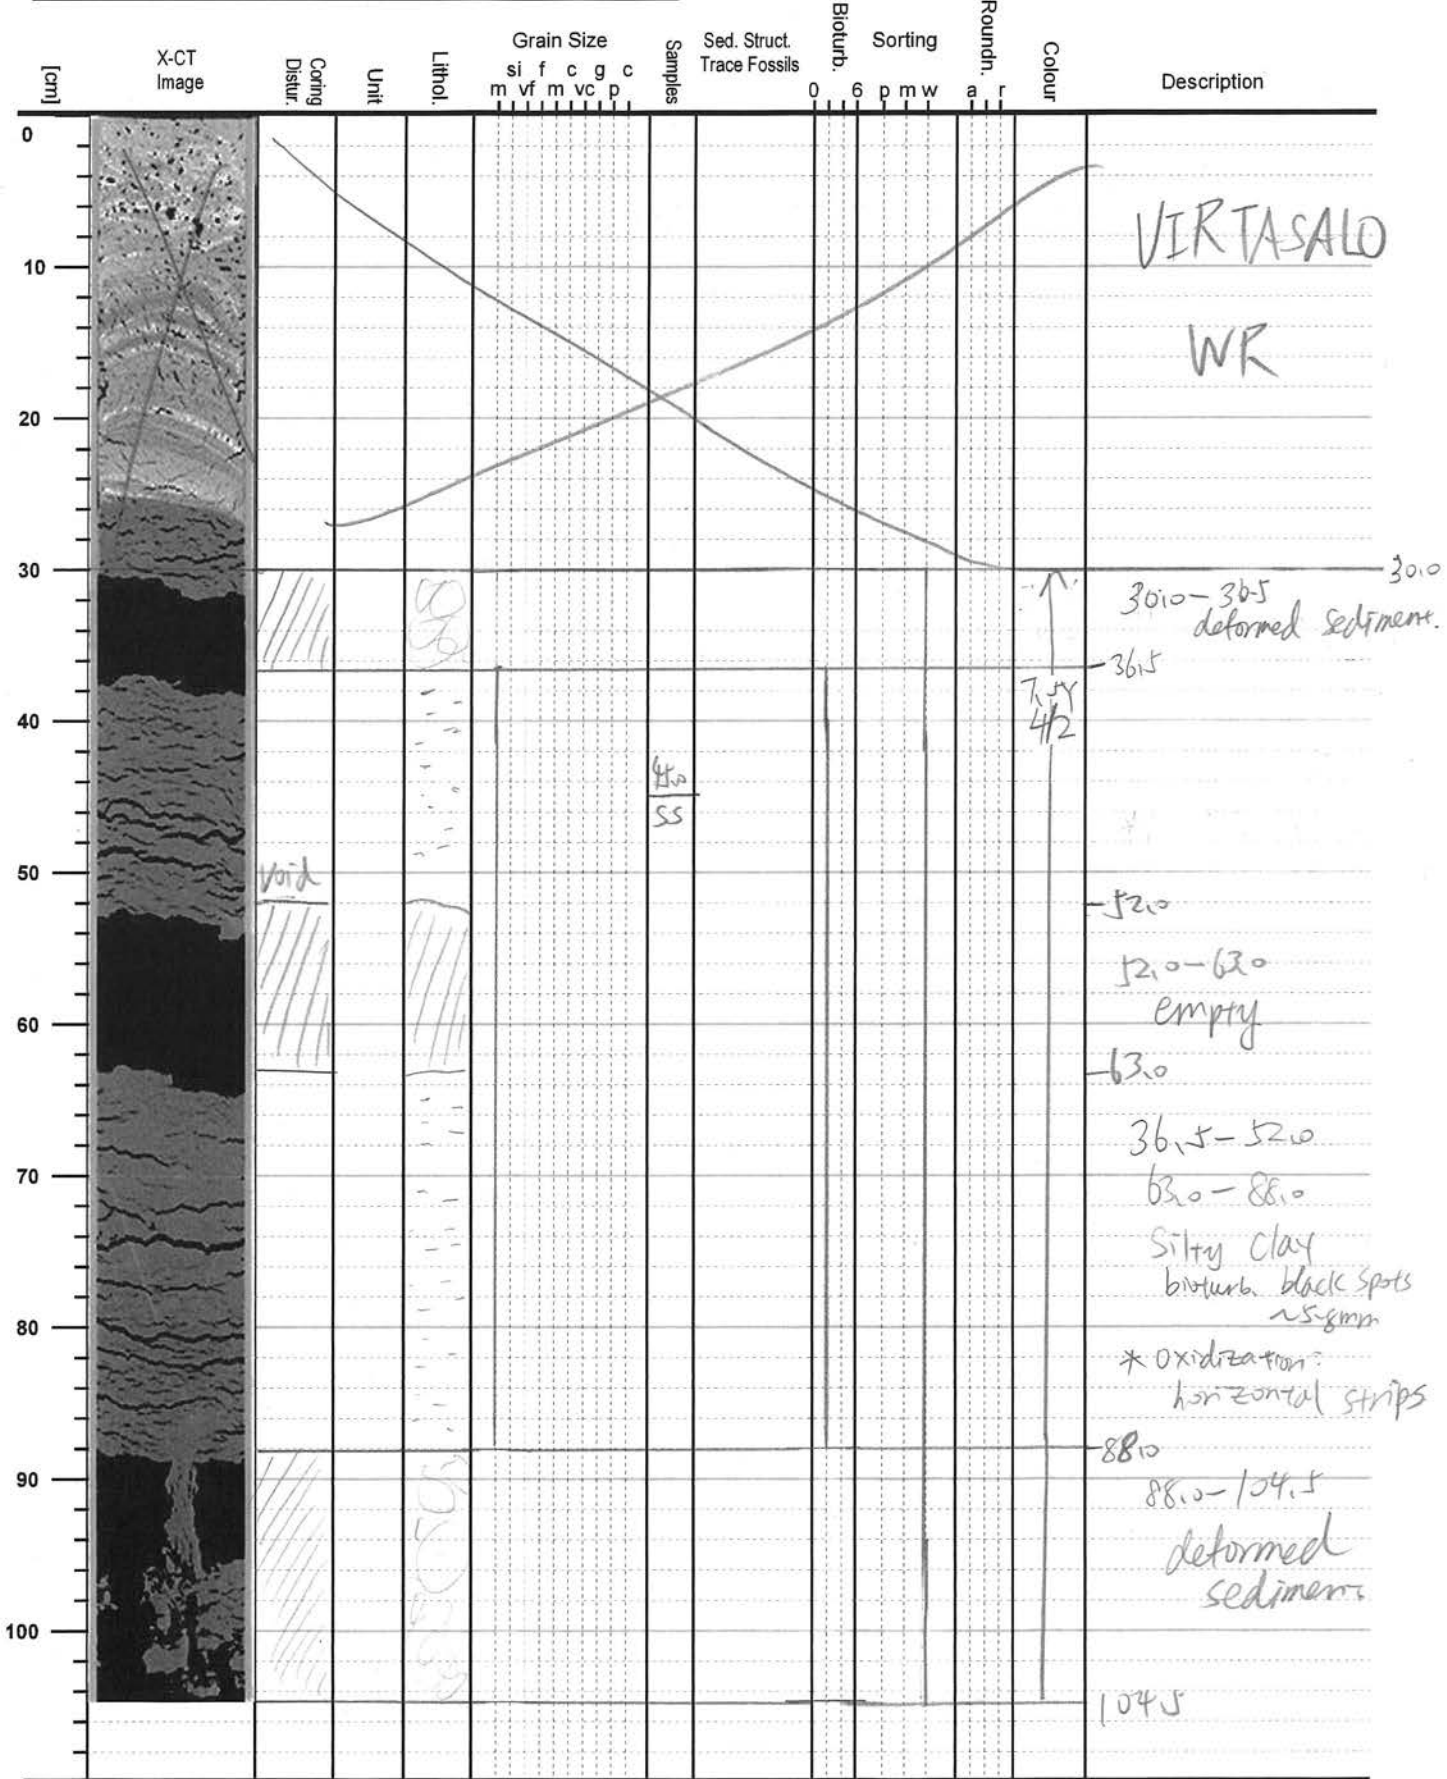

IODP-MSP (Exp. 386) VISUAL CORE DESCRIPTION

Exp. 386	Site 84	Hole F	Core 1	Type H	Section 20
-------------	------------	-----------	-----------	-----------	---------------

Date 2/26	Time 7:45	Observers Car
--------------	--------------	------------------

(30.0 - 104.5)