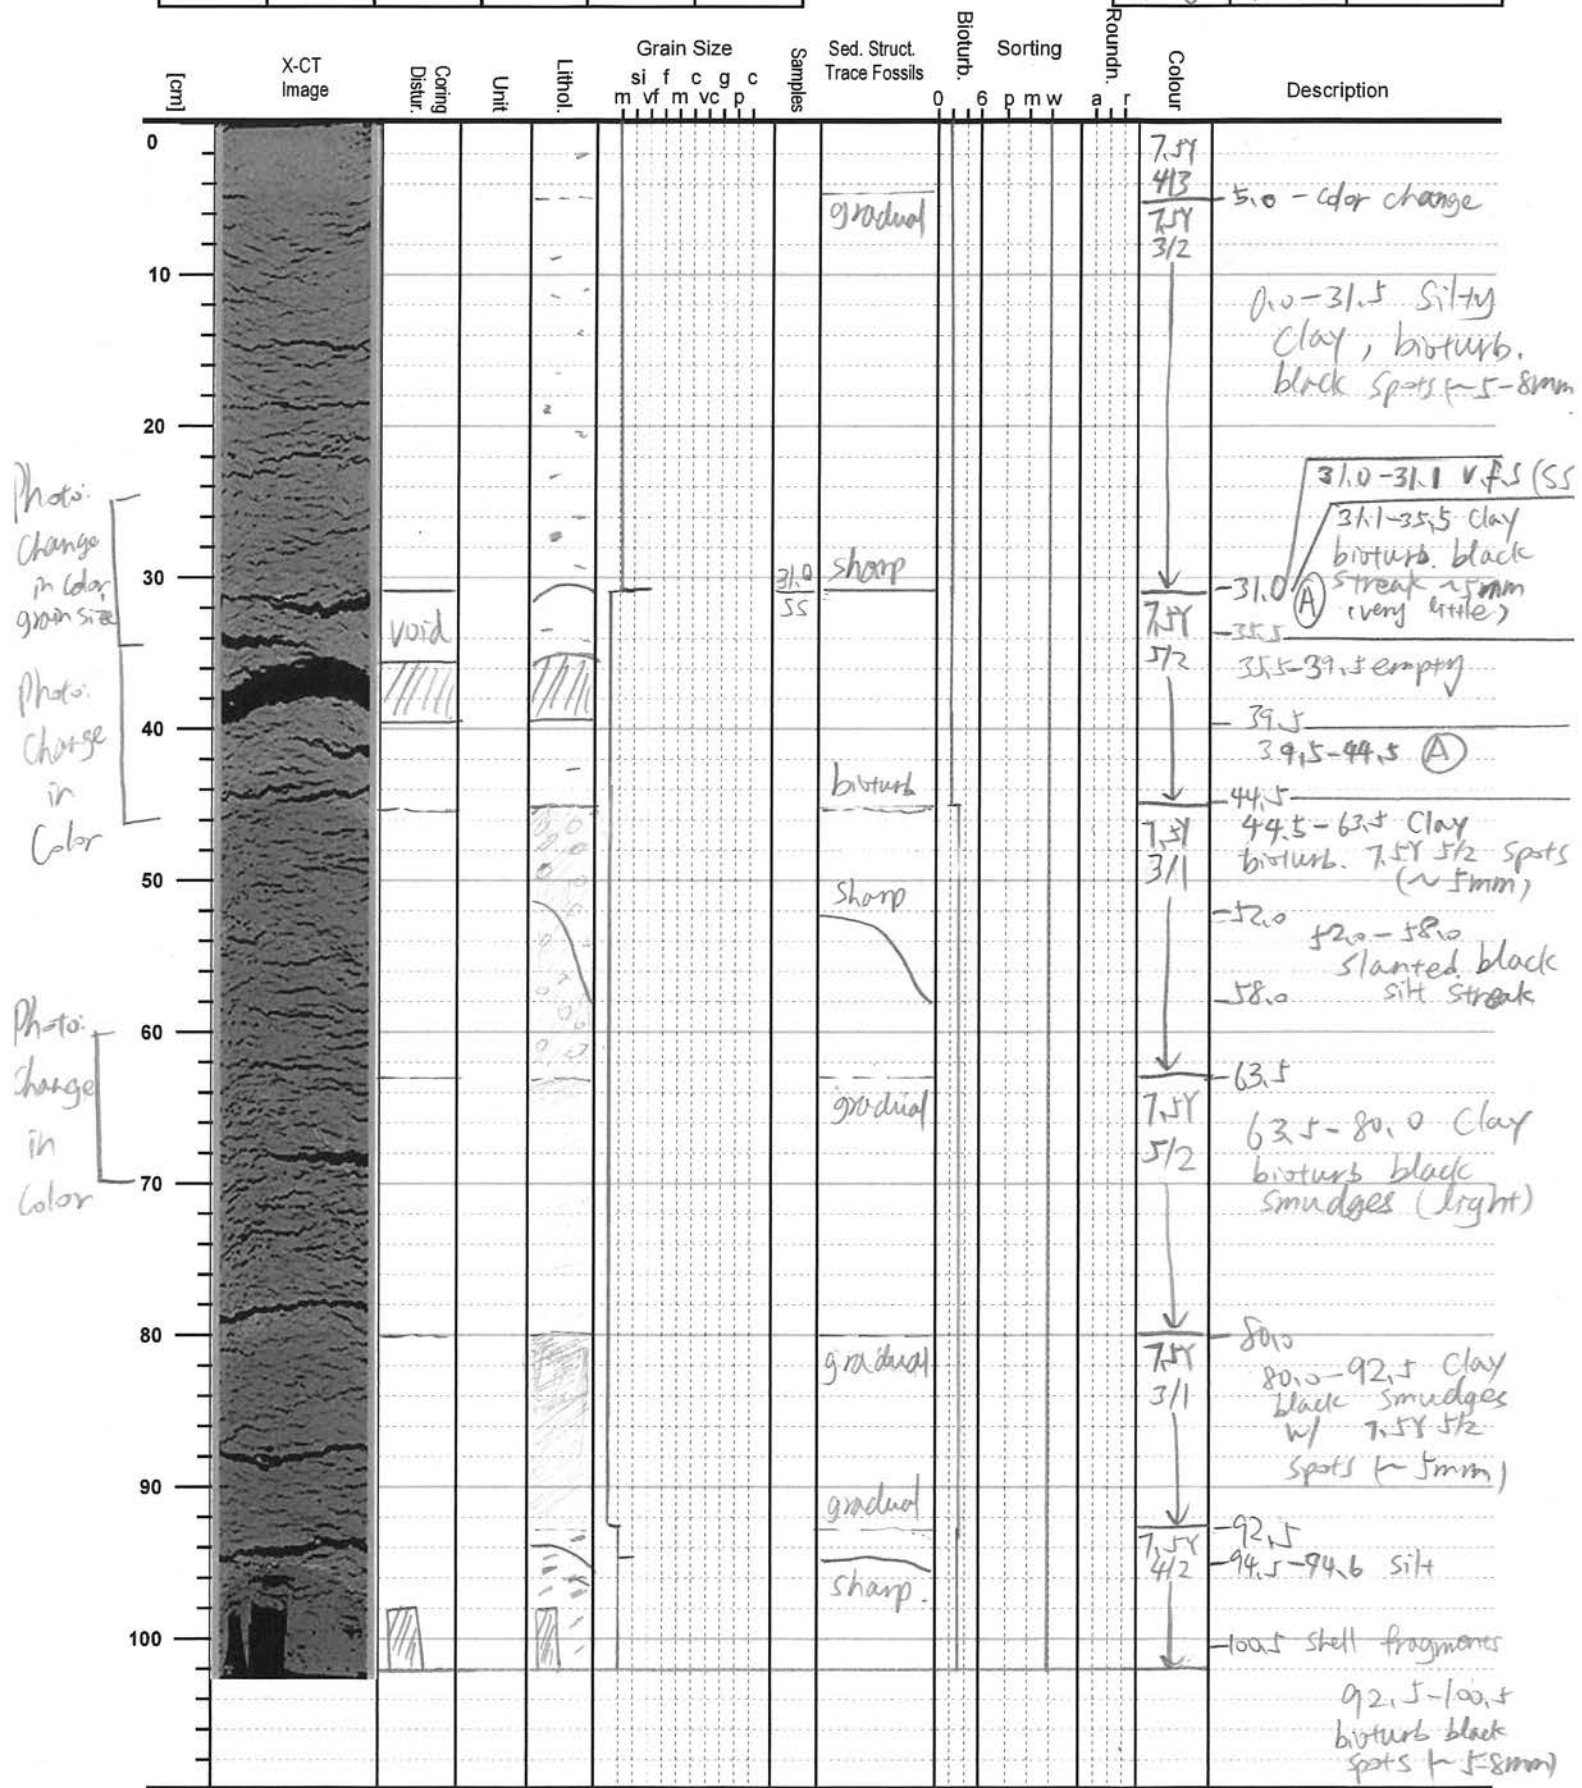

IODP-MSP (Exp. 386) VISUAL CORE DESCRIPTION

Exp. 386	Site 84	Hole F	Core 1	Type H	Section 23
-------------	------------	-----------	-----------	-----------	---------------

Date 2/26	Time 10:00	Observers Cai
--------------	---------------	------------------

(0.0 - 102.0)