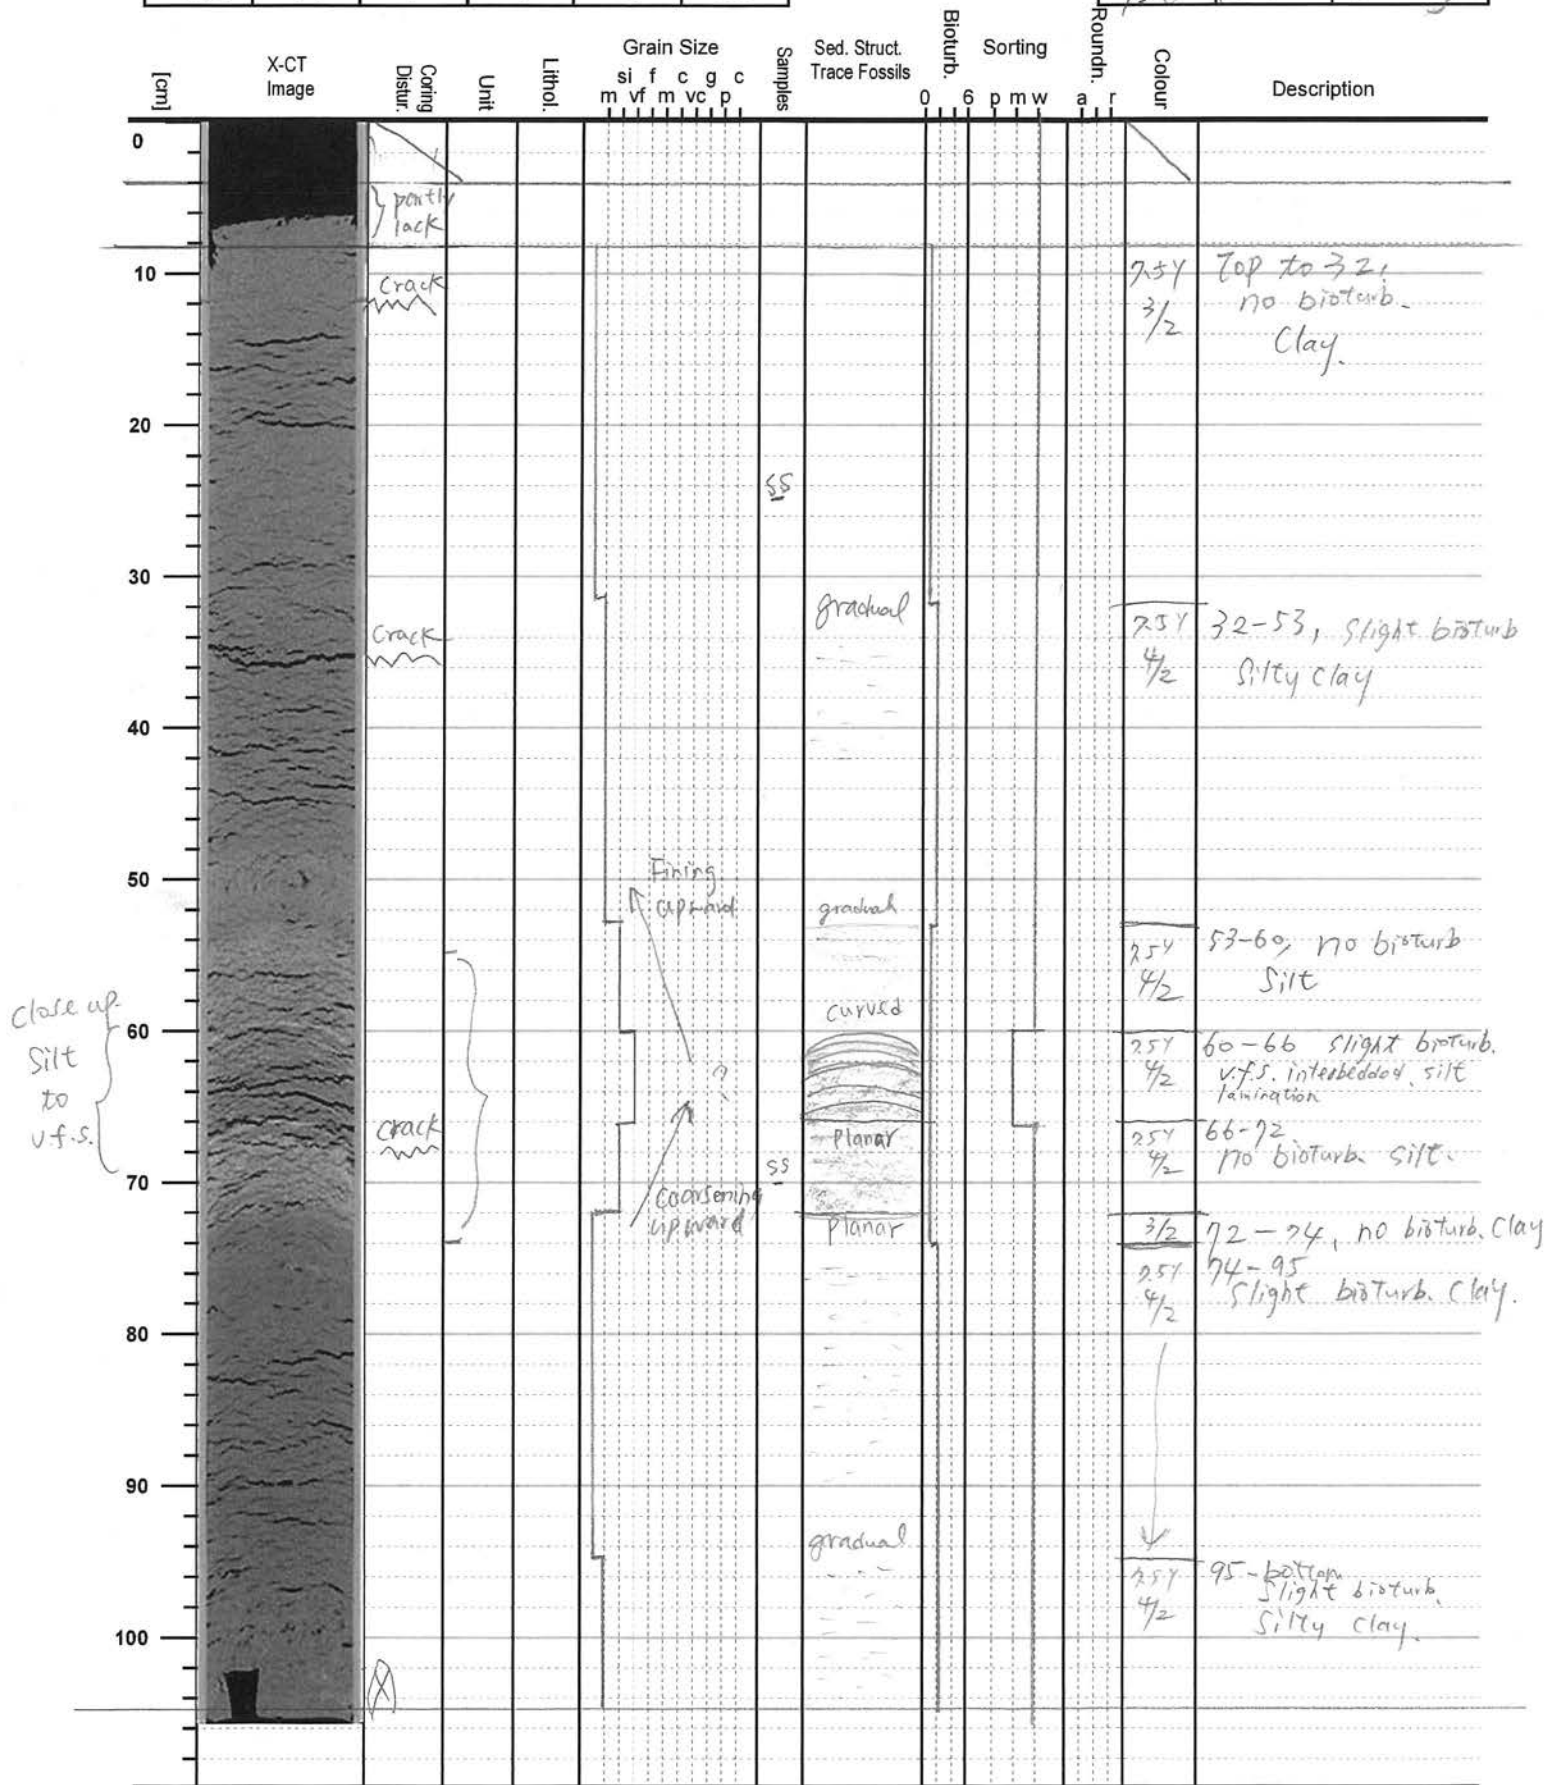

IODP-MSP (Exp. 386) VISUAL CORE DESCRIPTION

Exp. 386	Site 84	Hole F	Core 1	Type H	Section 34
-------------	------------	-----------	-----------	-----------	---------------

Date 2/26	Time 15:30	Observers Hsiung
--------------	---------------	---------------------

(4 ~ 104.5)