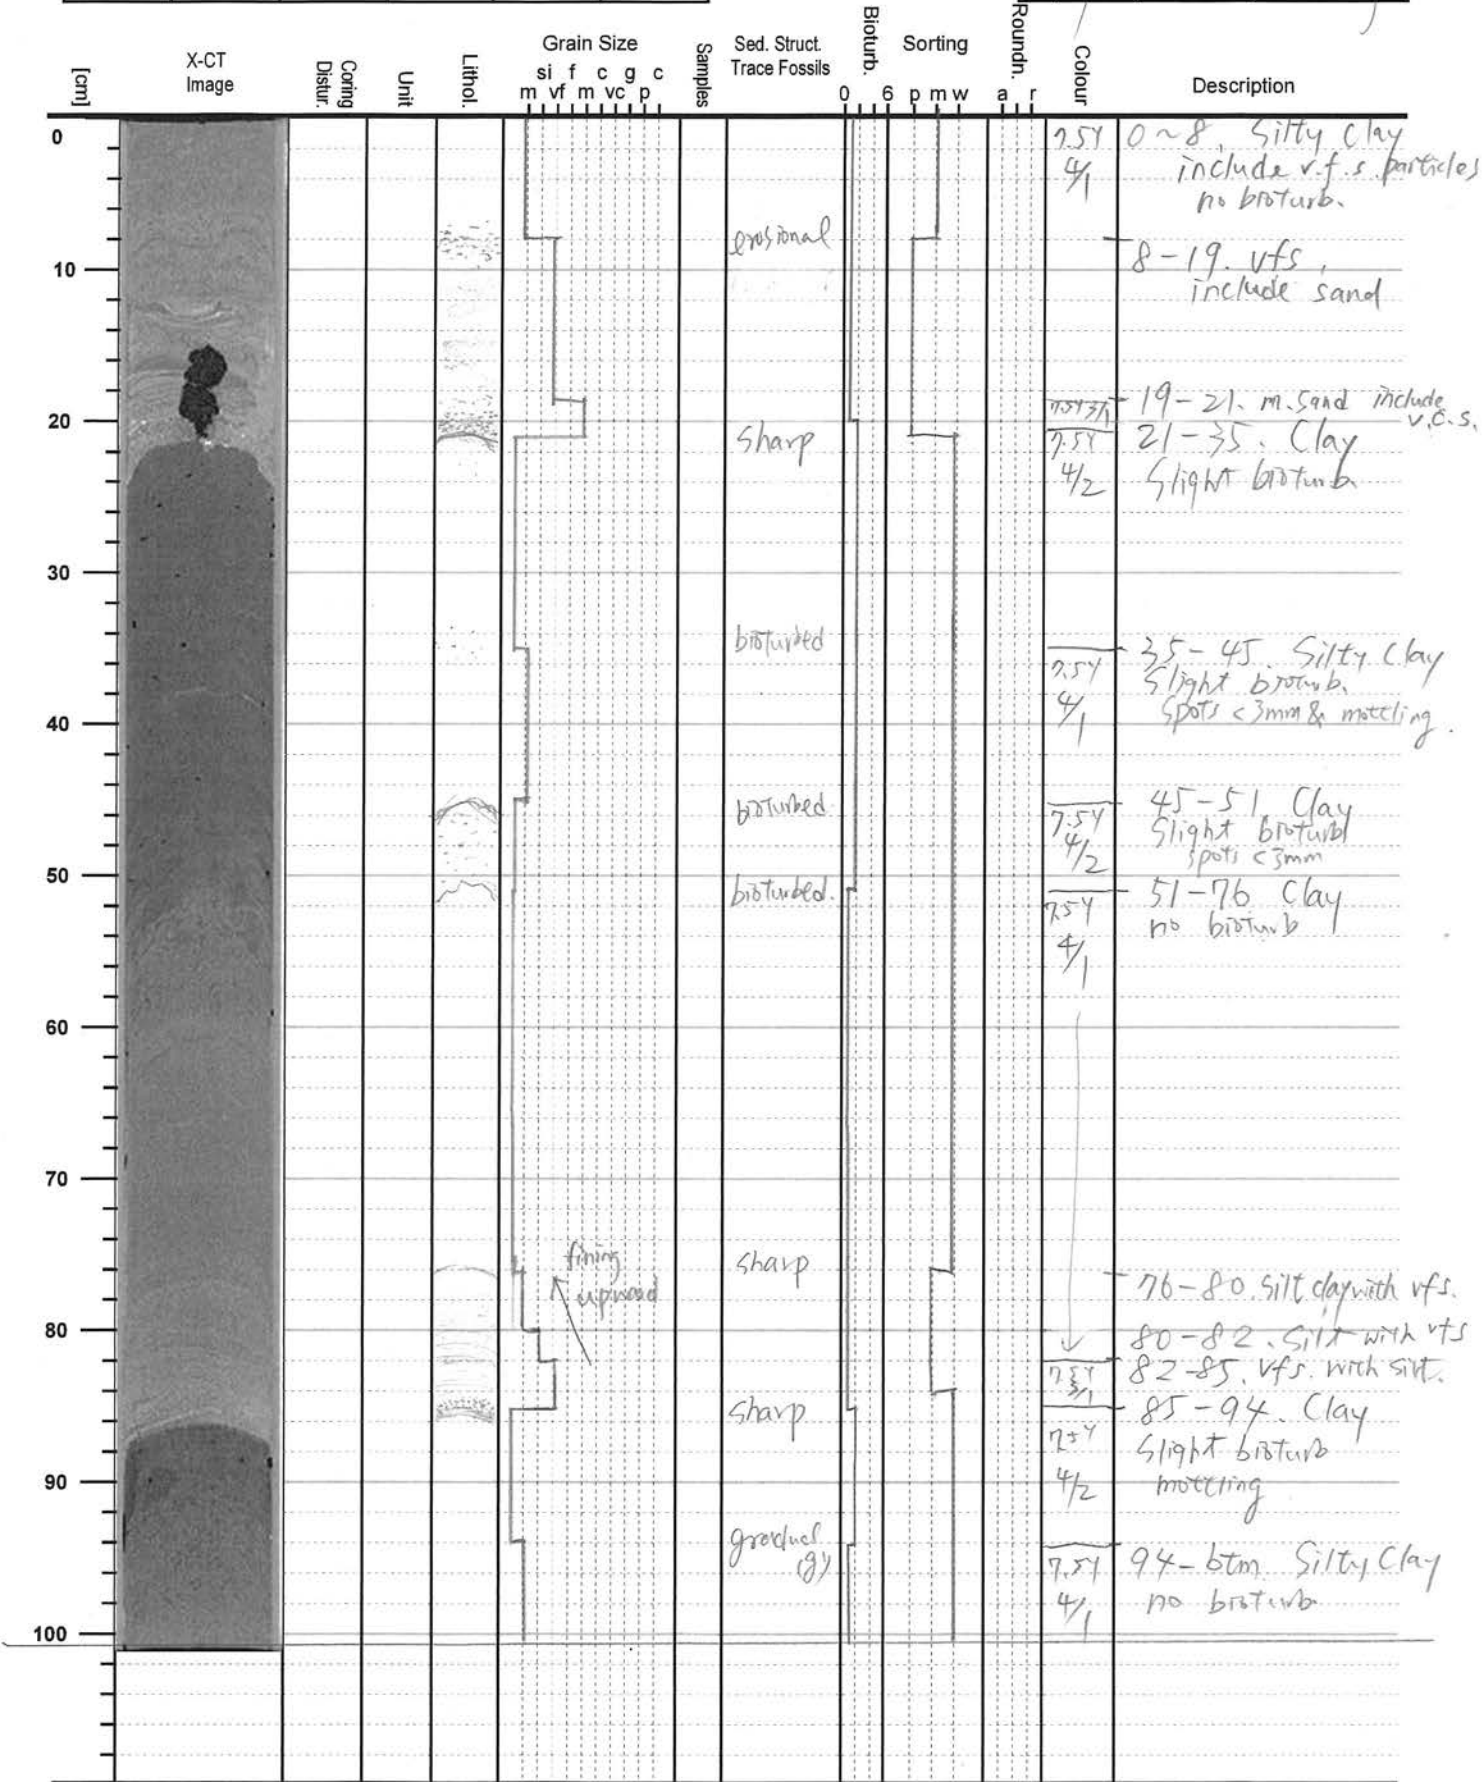

IODP-MSP (Exp. 386) VISUAL CORE DESCRIPTION

Exp. 386	Site 87	Hole B	Core 1	Type H	Section 3
-------------	------------	-----------	-----------	-----------	--------------

Date 3/7	Time 20:00	Observers Huang
-------------	---------------	--------------------

0 ~ 100.5