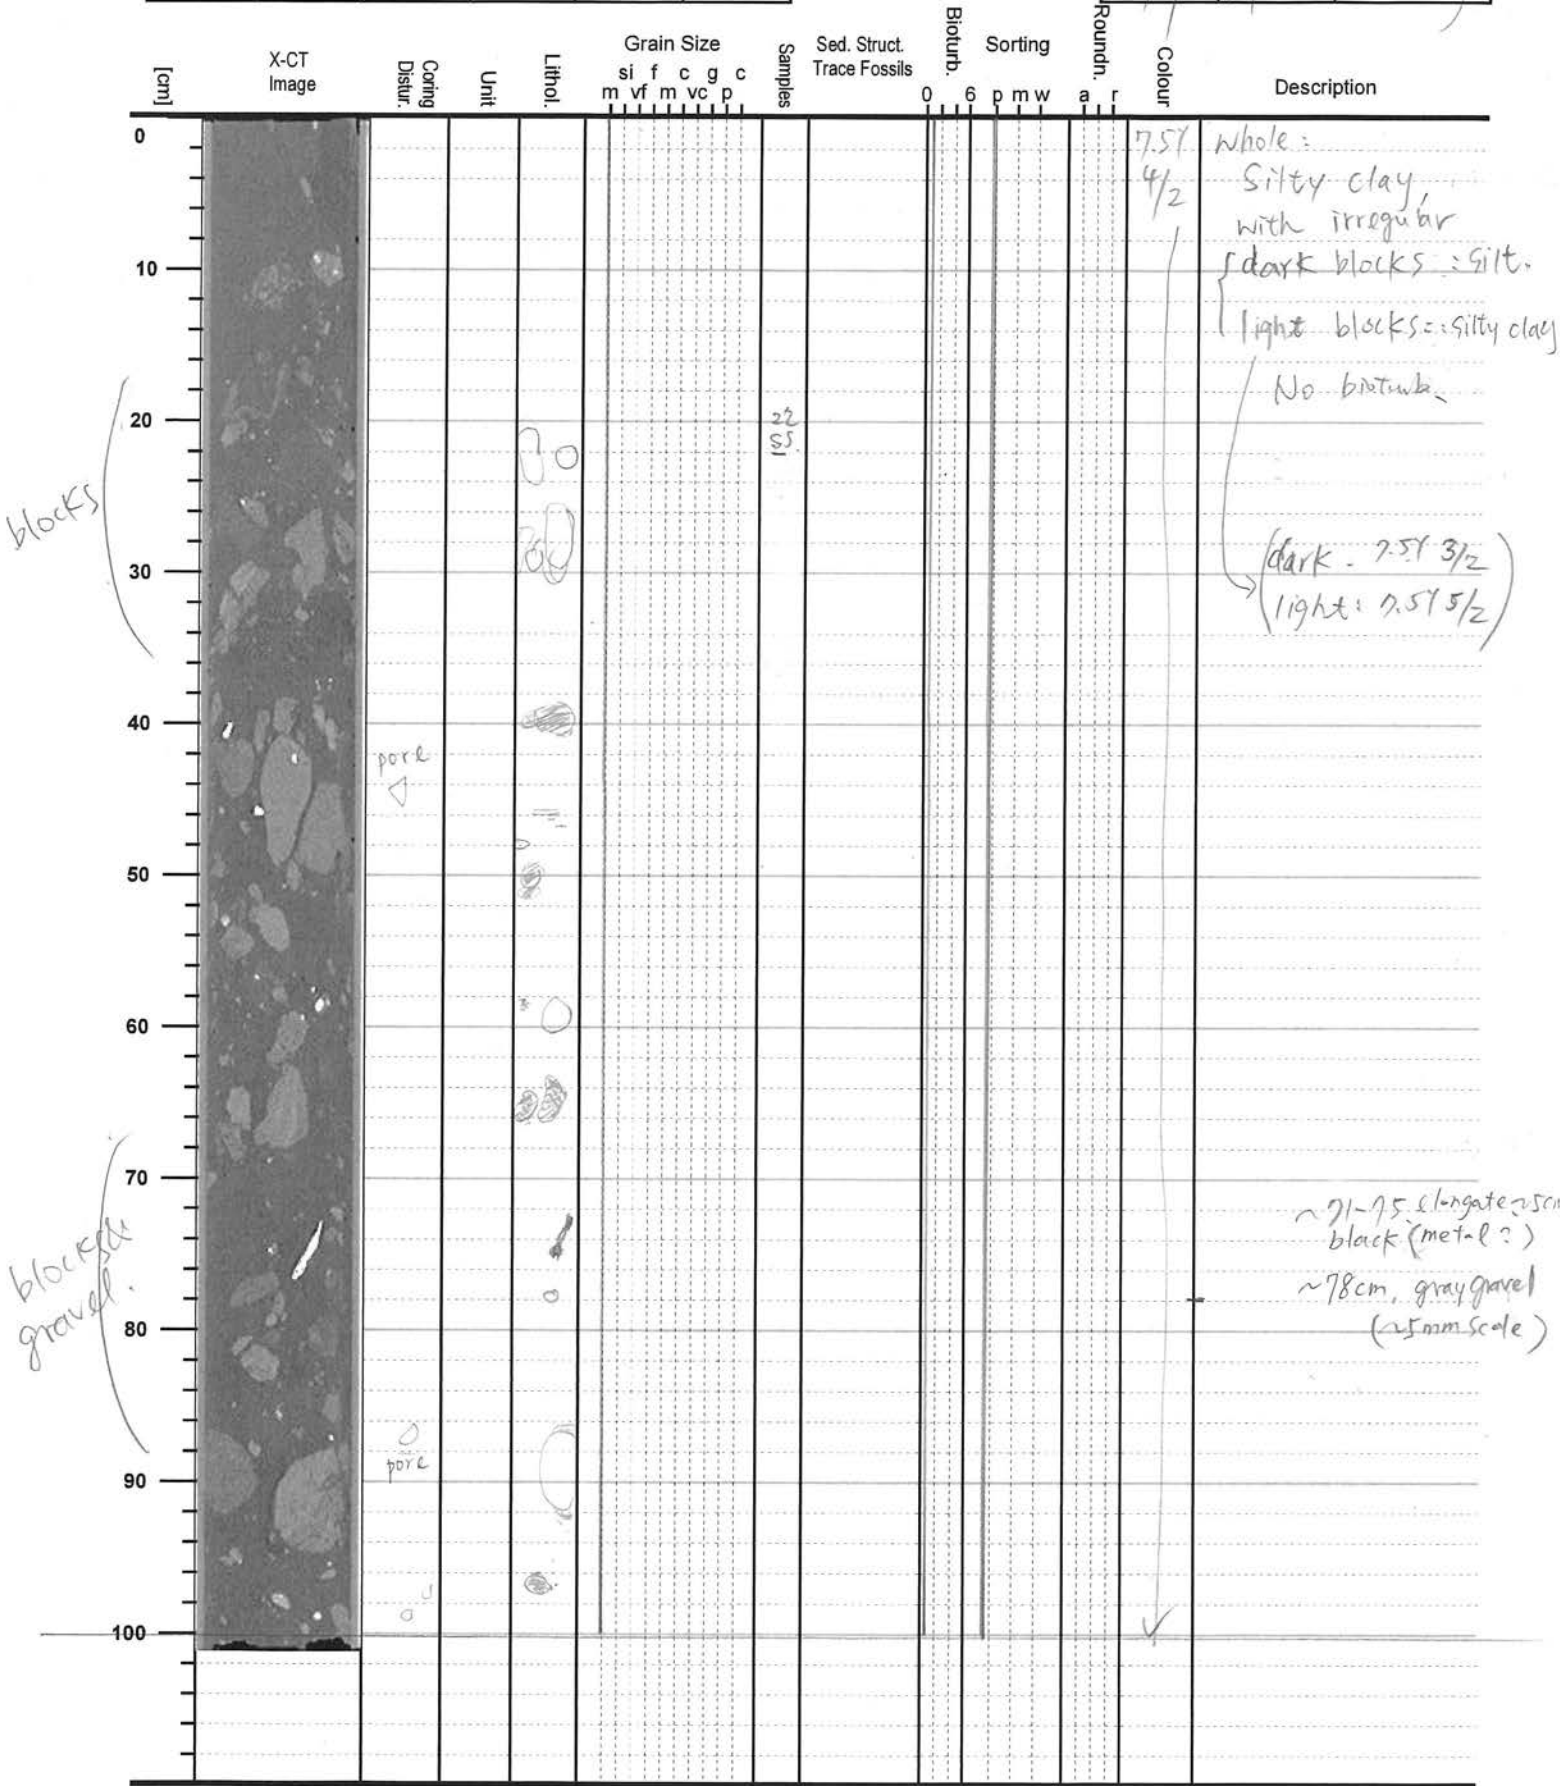

IODP-MSP (Exp. 386) VISUAL CORE DESCRIPTION

Exp. 386	Site 87	Hole B	Core 1	Type H	Section 7
-------------	------------	-----------	-----------	-----------	--------------

Date 3/9	Time 21:50	Observers H. Biony
-------------	---------------	-----------------------

(0 - 100.0)