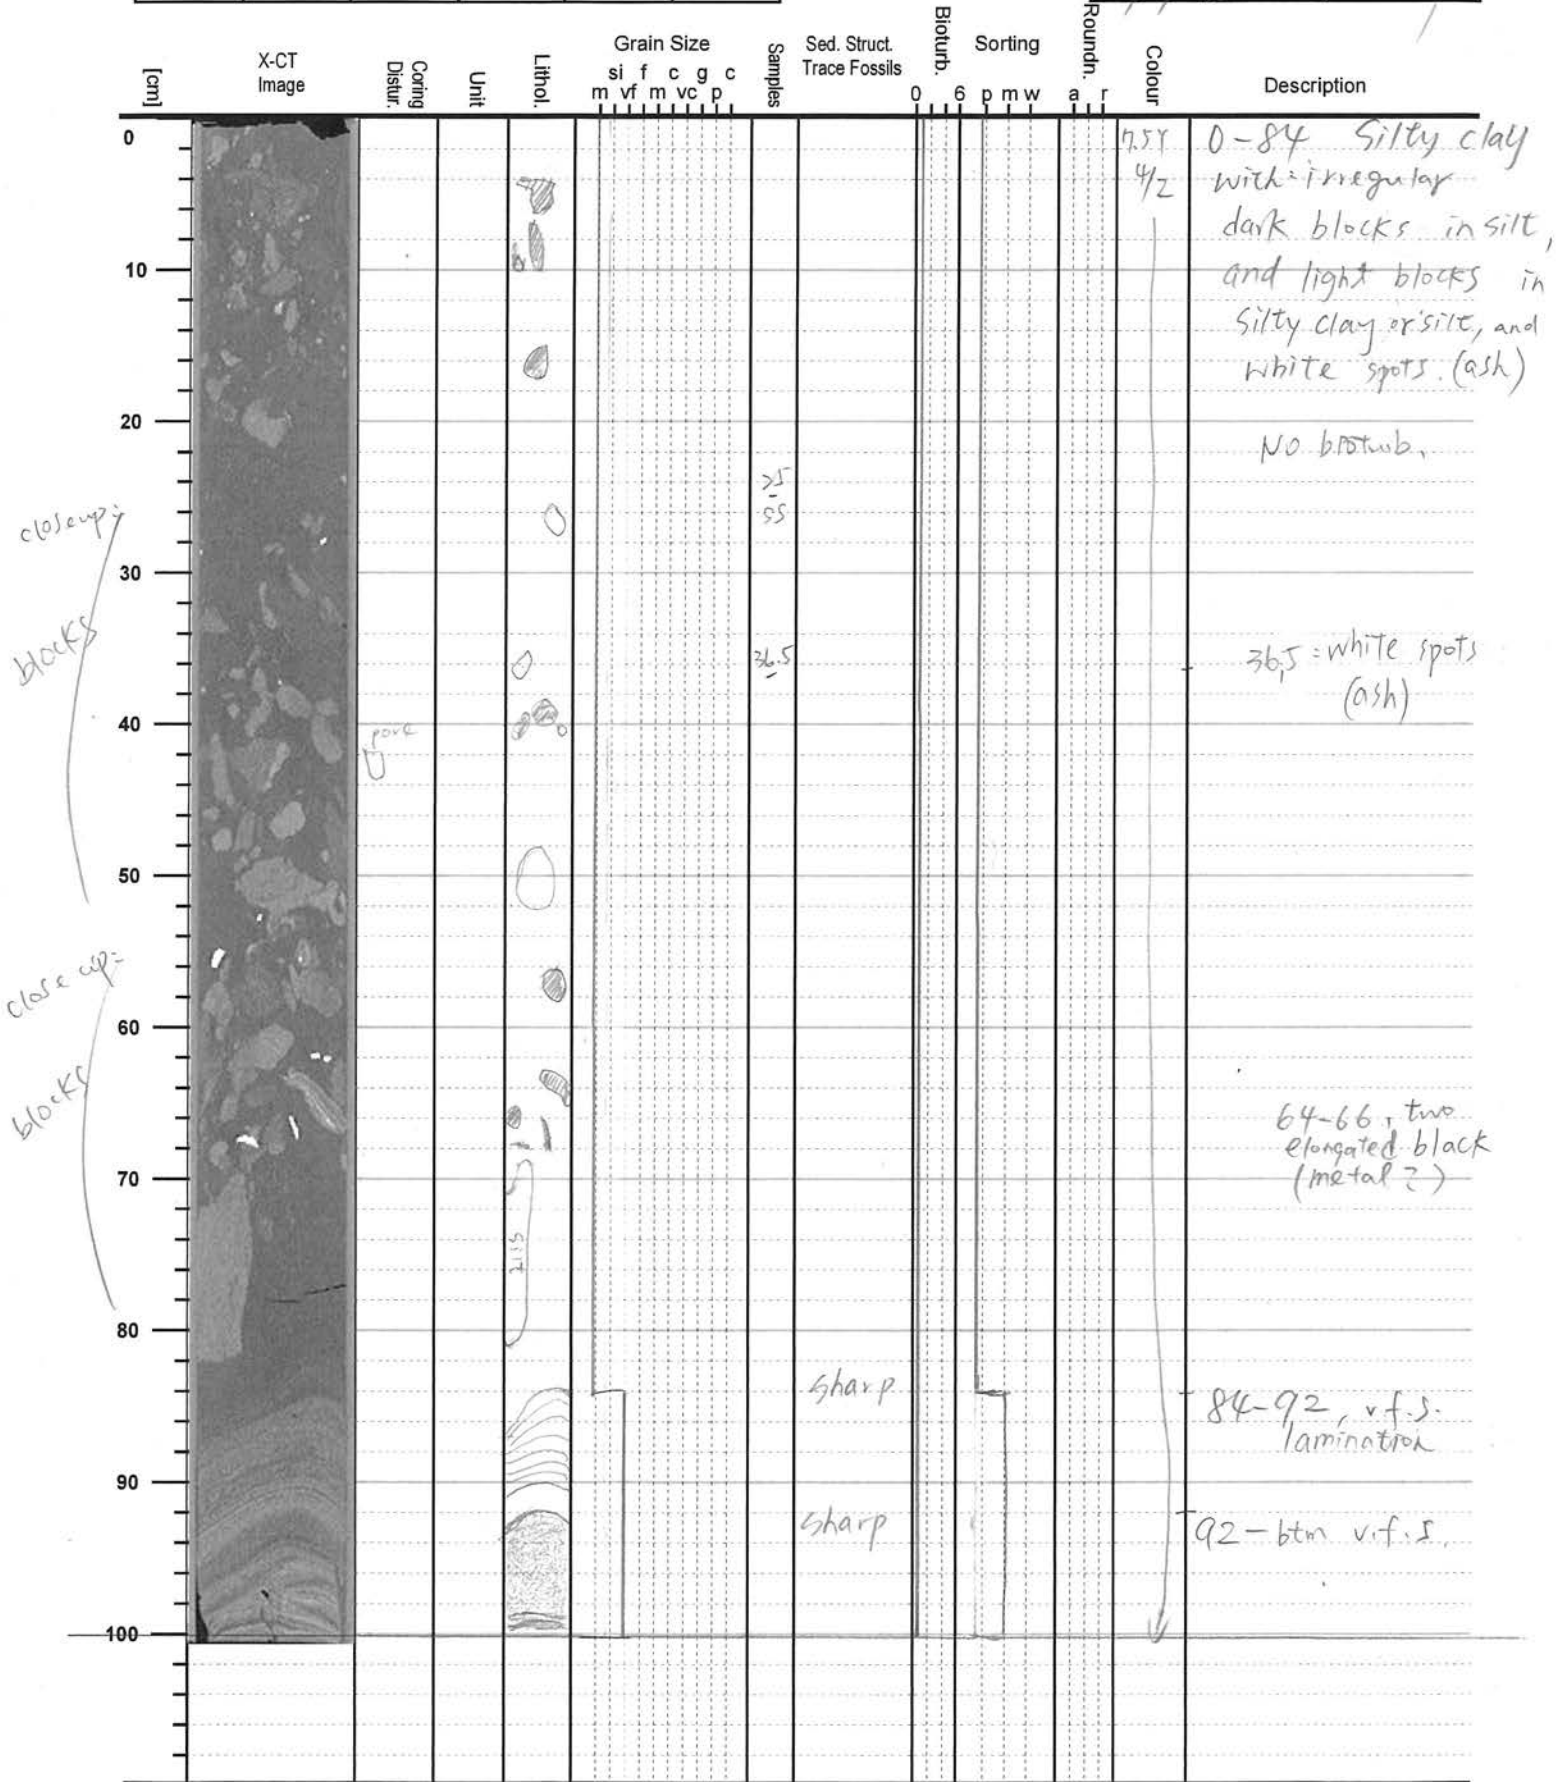

# IODP-MSP (Exp. 386) VISUAL CORE DESCRIPTION

Exp. 386	Site 87	Hole B	Core 1	Type H	Section 8
-------------	------------	-----------	-----------	-----------	--------------

Date 3/17	Time 22:20	Observers Hsiung
--------------	---------------	---------------------

(0 ~ 100.0)