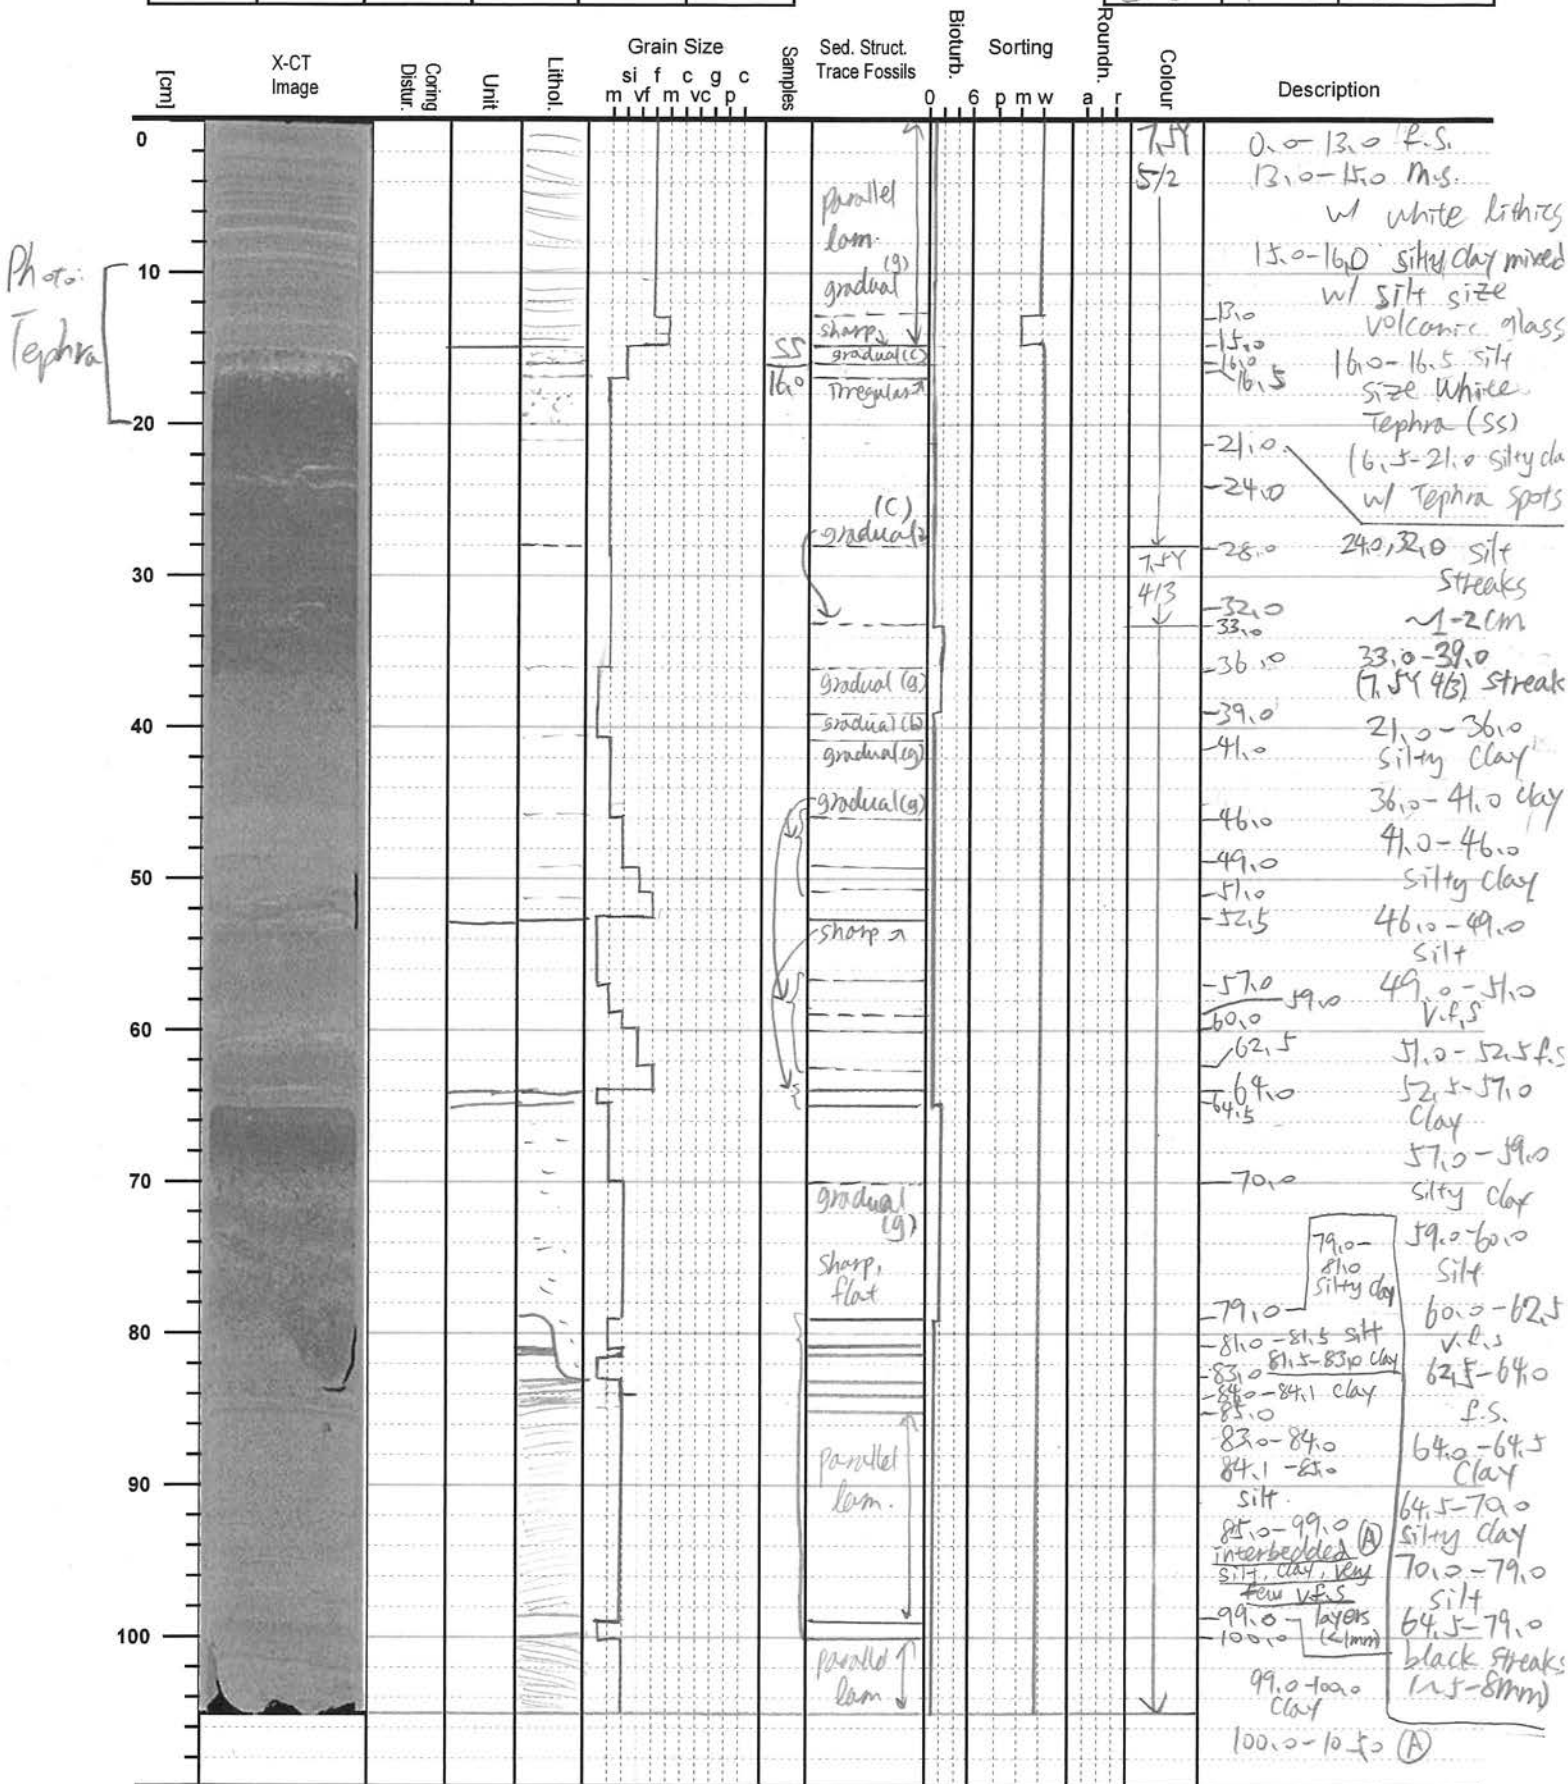

# IODP-MSP (Exp. 386) VISUAL CORE DESCRIPTION

Exp. 386	Site 87	Hole B	Core 1	Type H	Section 19
-------------	------------	-----------	-----------	-----------	---------------

Date 3/8	Time 10:05	Observers Cai
-------------	---------------	------------------

0.0 - 33.0 } no  
 39.0 - 64.5 } bioturb.  
 79.0 - 105.0 }

(0.0 - 105.0)