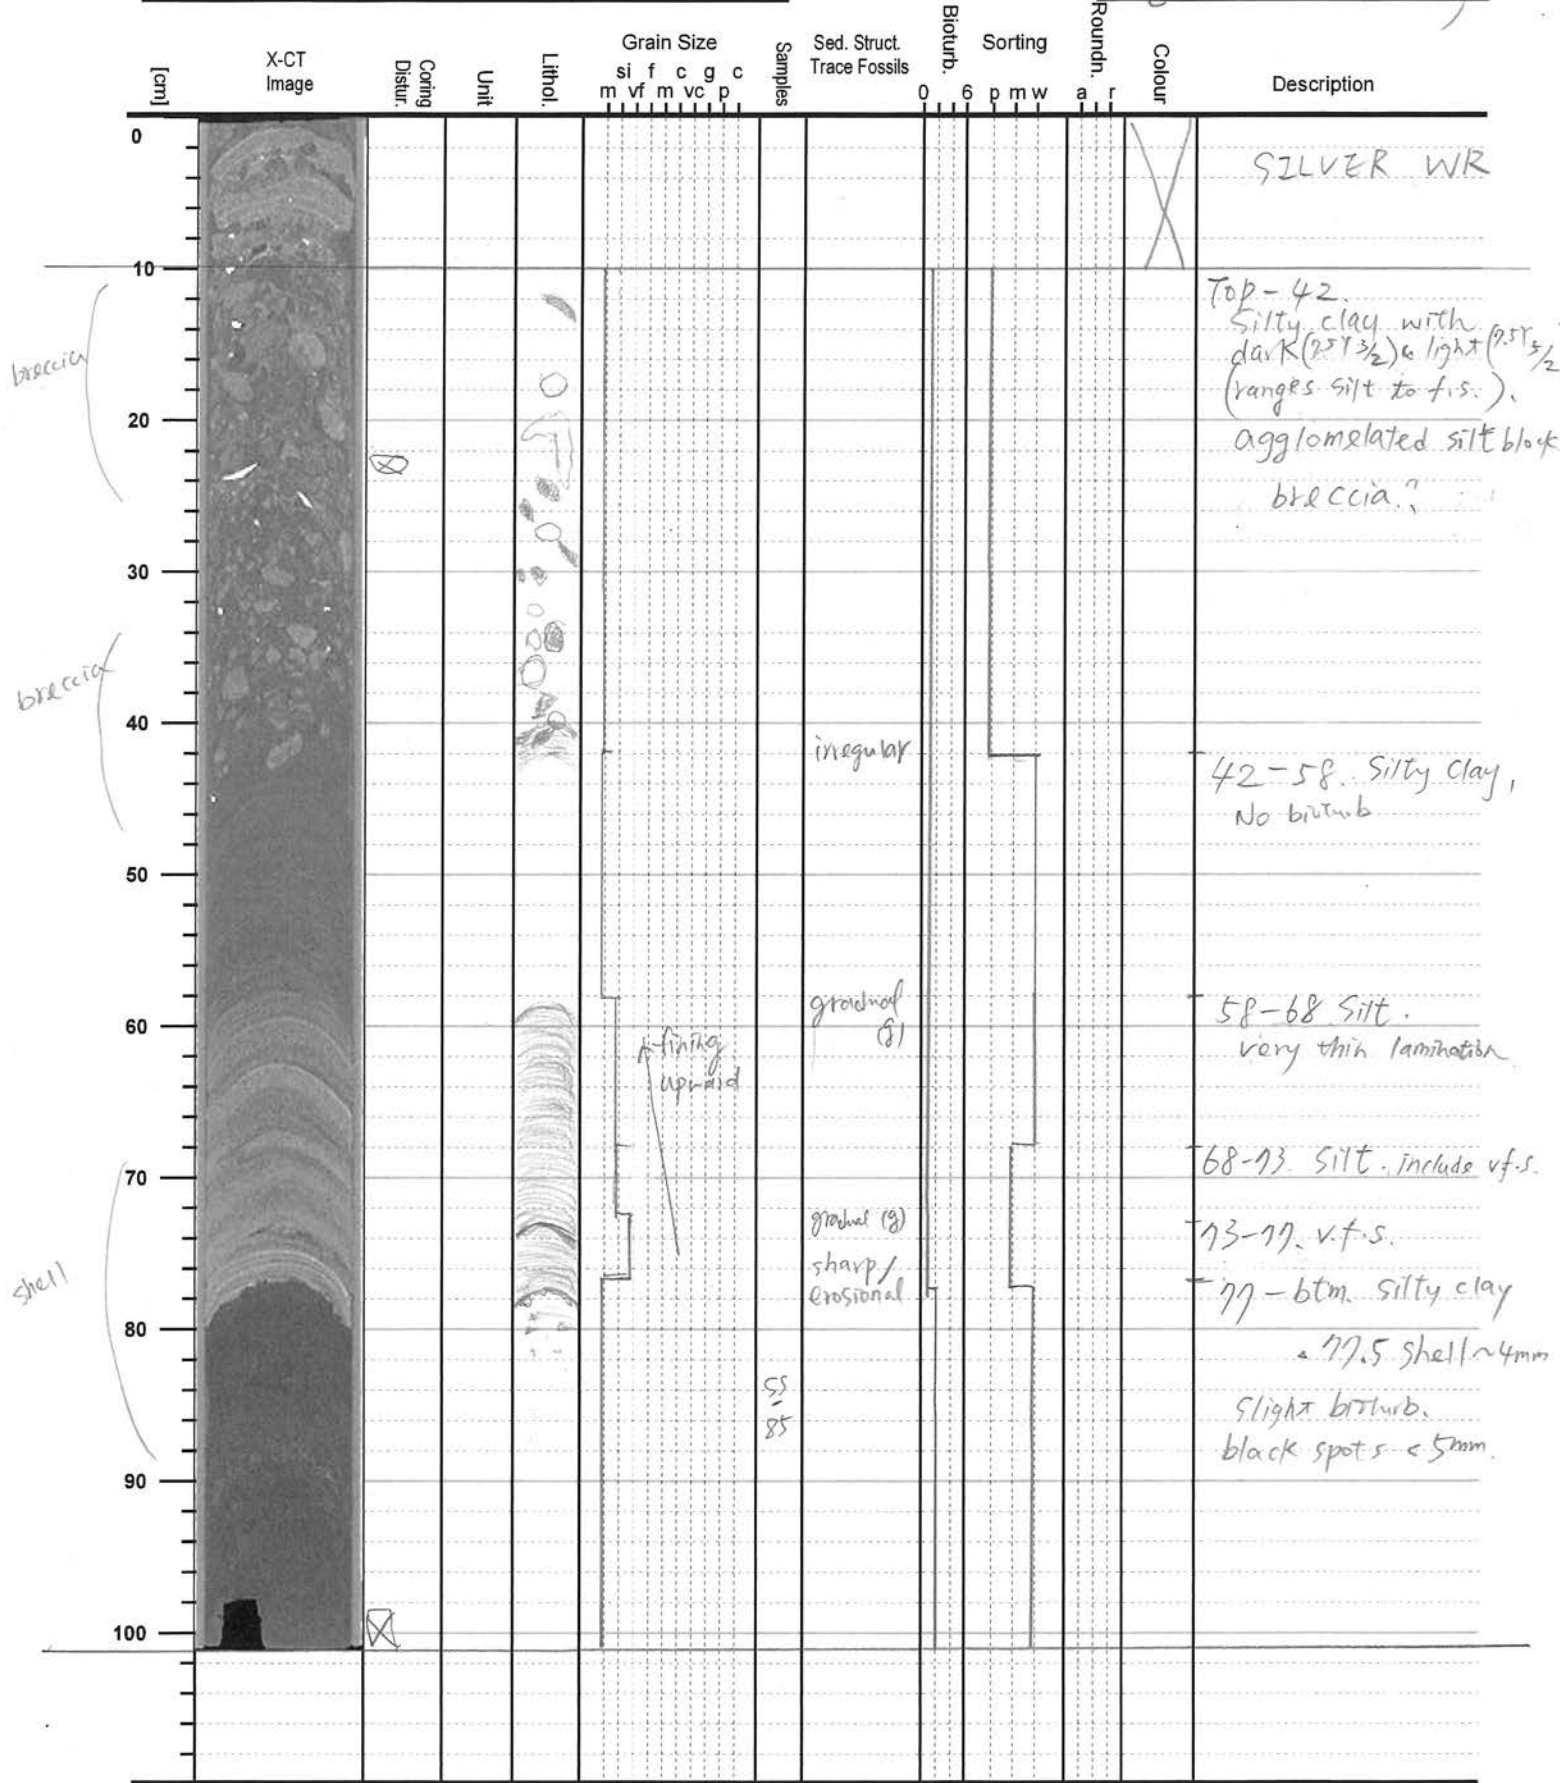

IODP-MSP (Exp. 386) VISUAL CORE DESCRIPTION

Exp. 386	Site 87	Hole D	Core 1	Type H	Section 10
-------------	------------	-----------	-----------	-----------	---------------

Date 3/8	Time 18:30	Observers A. Zhang
-------------	---------------	-----------------------

0 ~ 101.0 .