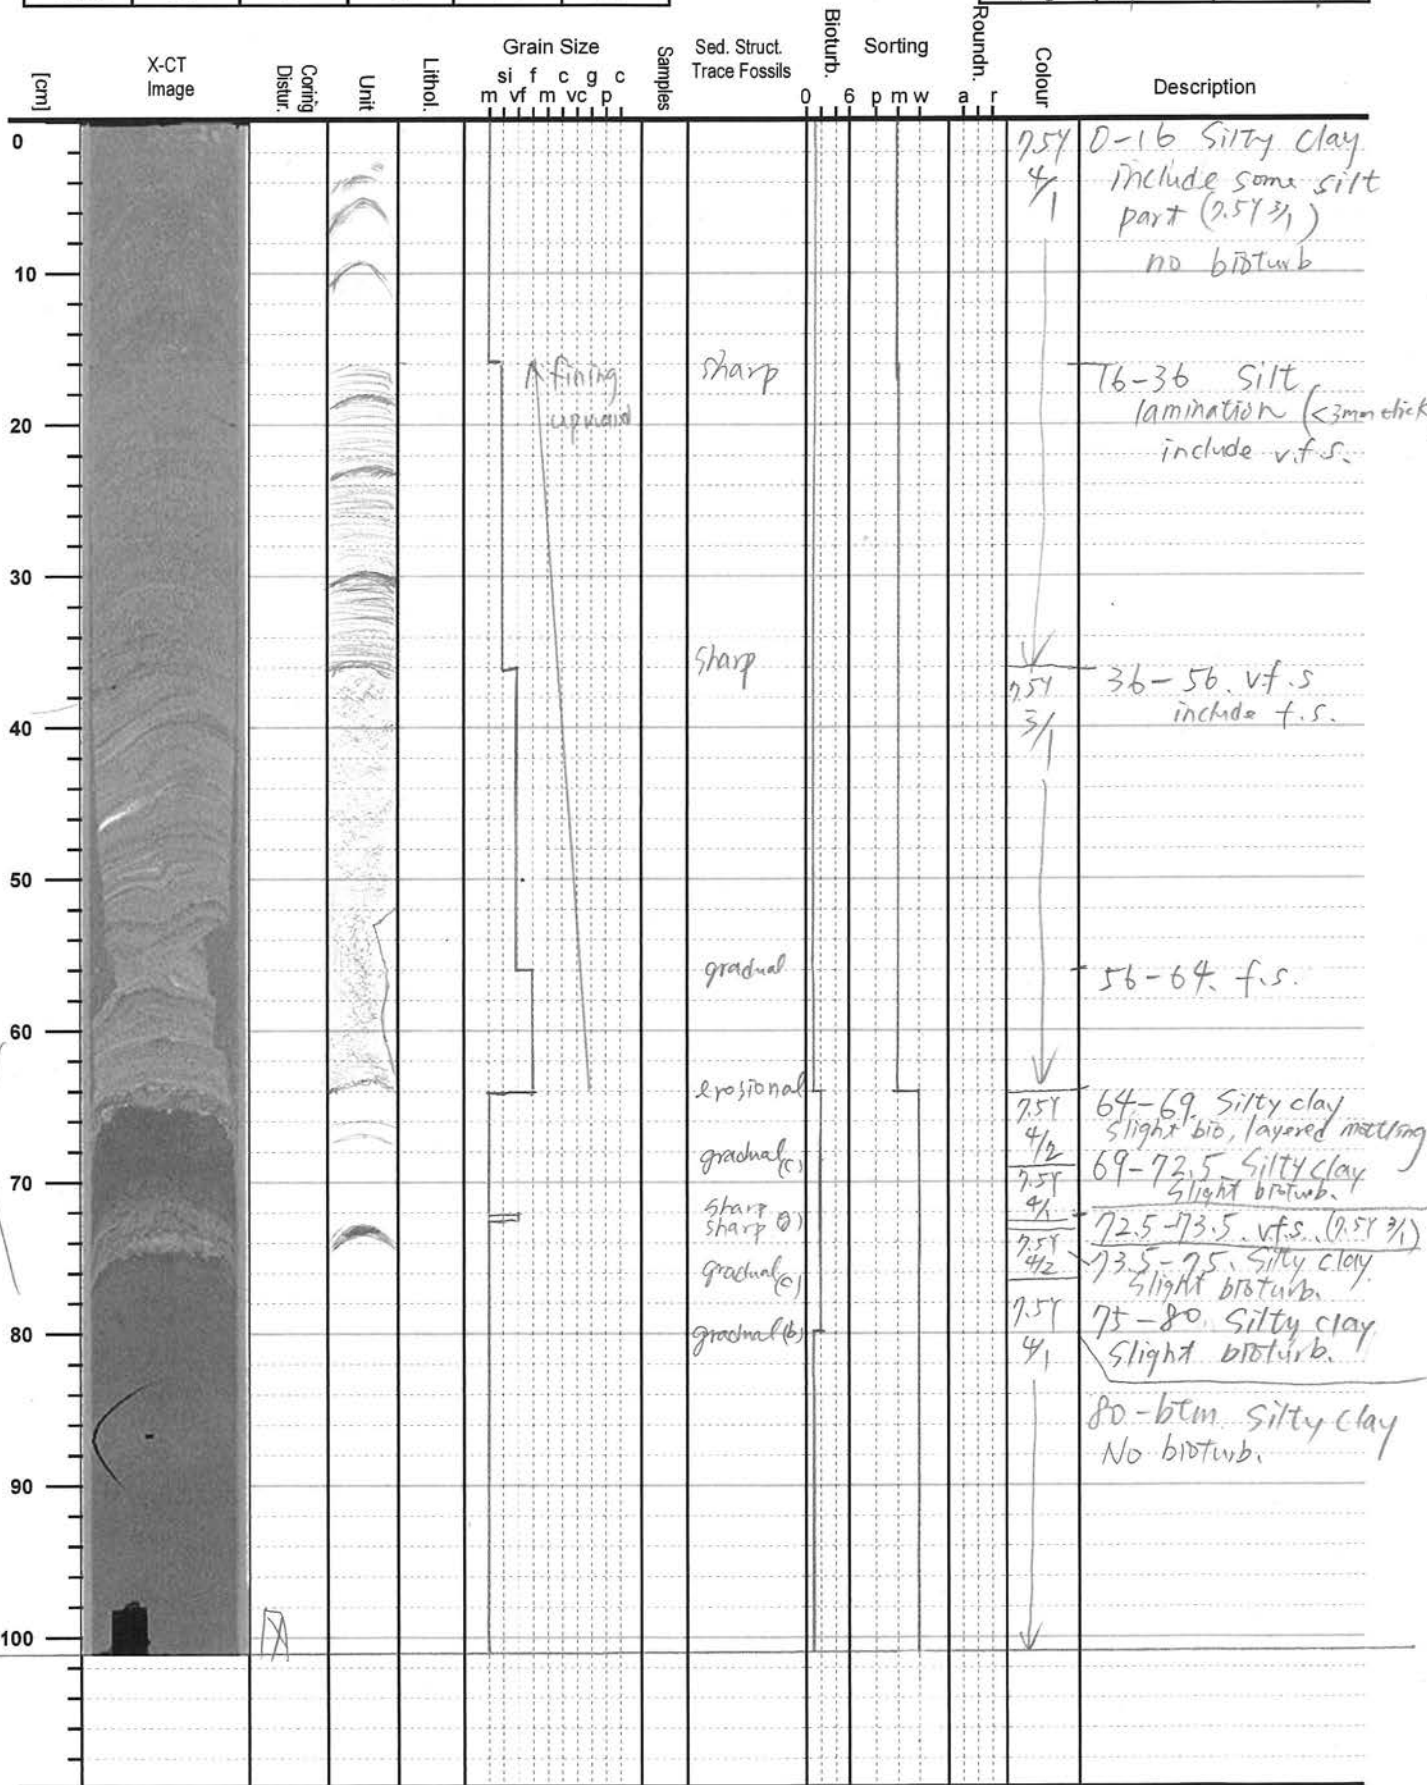

IODP-MSP (Exp. 386) VISUAL CORE DESCRIPTION

Exp. 386	Site 87	Hole D	Core 1	Type H	Section 17
-------------	------------	-----------	-----------	-----------	---------------

Date 3/8	Time 19:50	Observers Hsizing
-------------	---------------	----------------------

0 ~ 101.0.