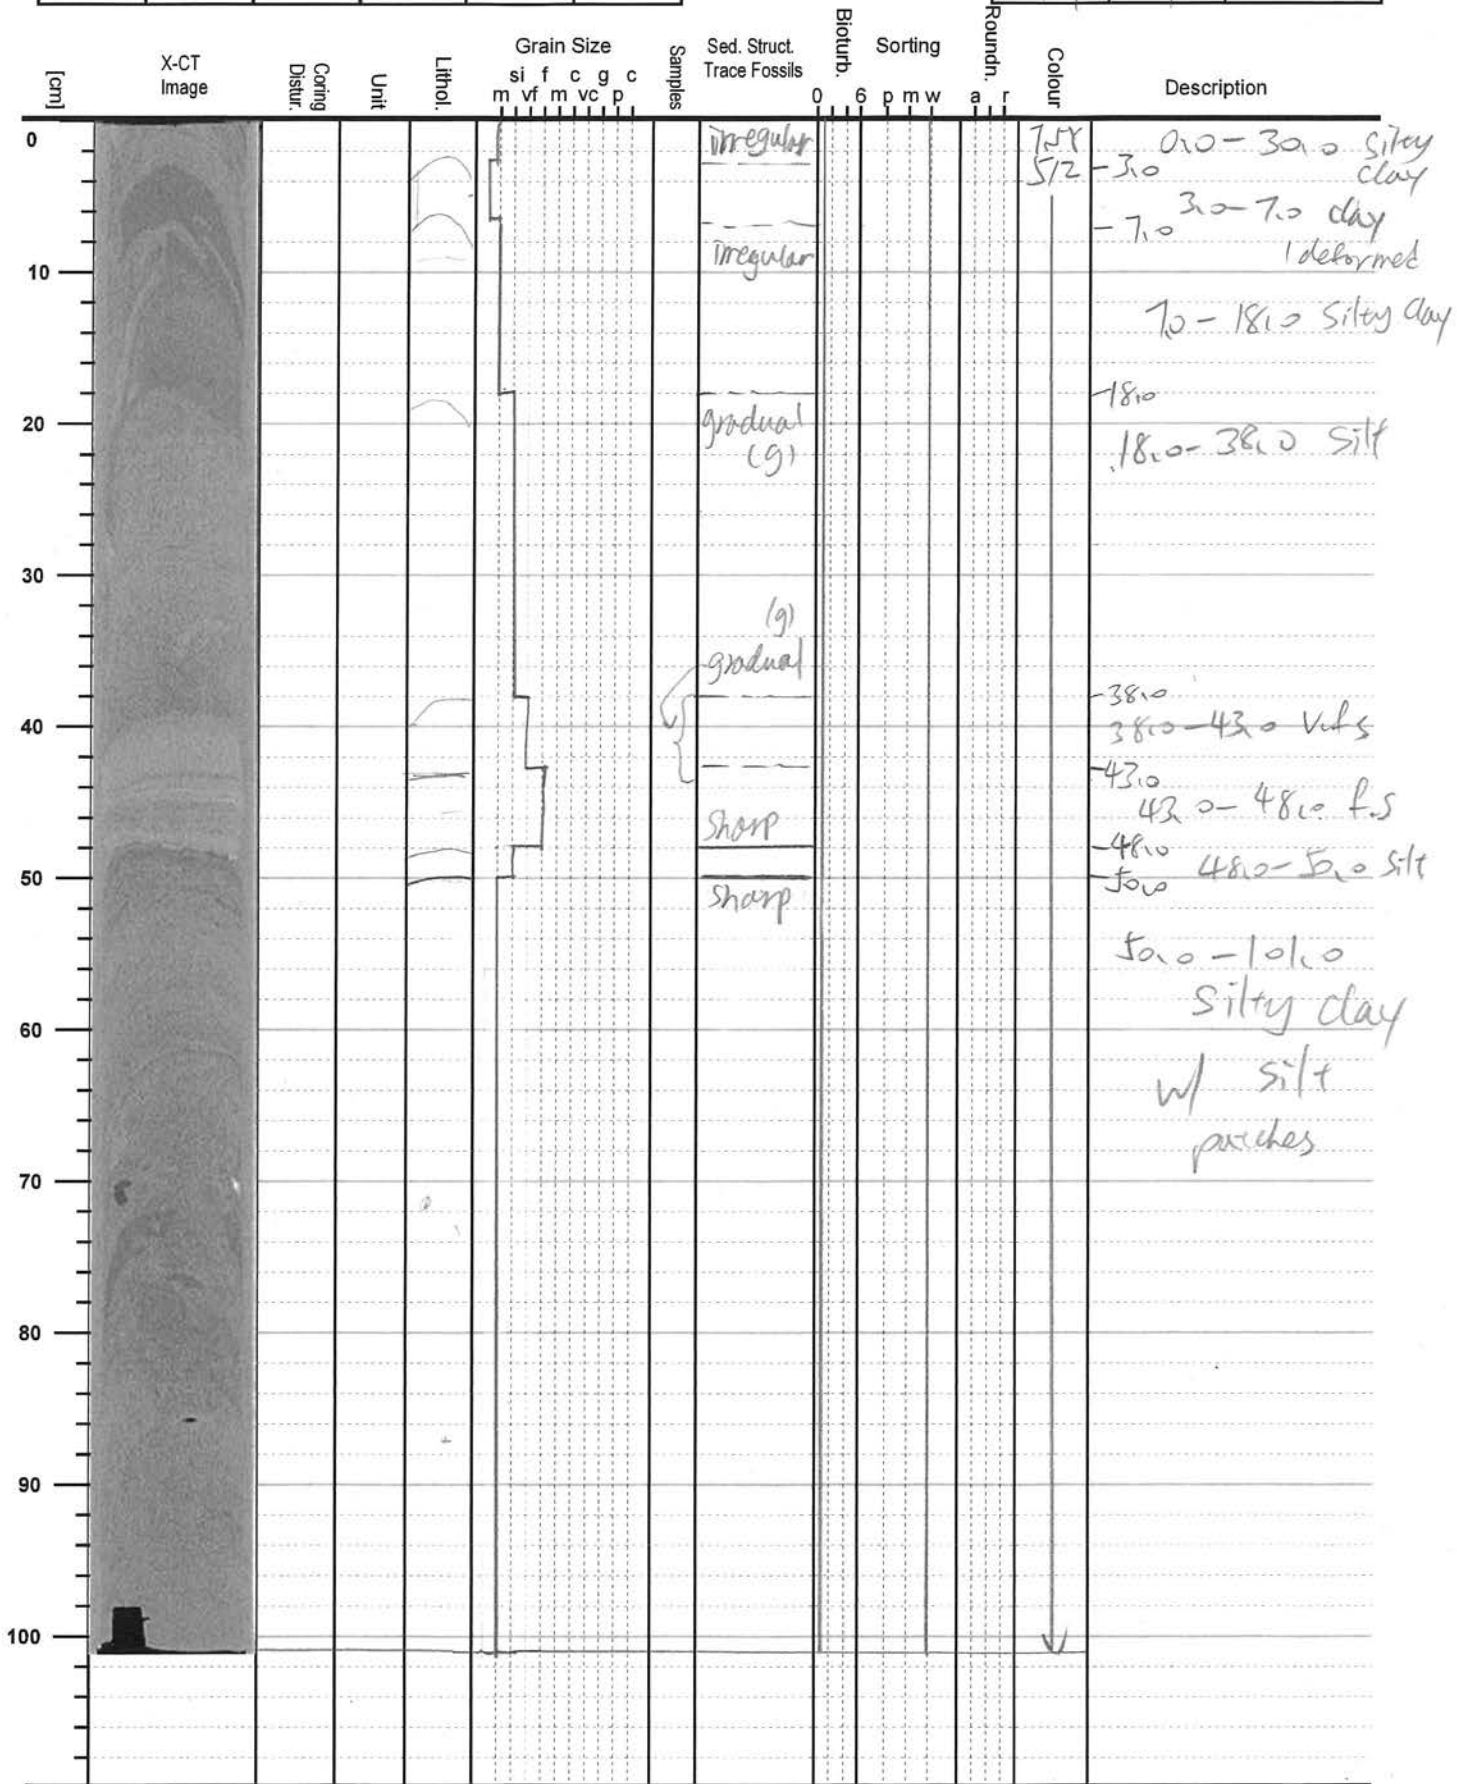

# IODP-MSP (Exp. 386) VISUAL CORE DESCRIPTION

Exp. 386	Site 87	Hole D	Core 1	Type H	Section 25
-------------	------------	-----------	-----------	-----------	---------------

Date 3/9	Time 5:45	Observers Coi
-------------	--------------	------------------

(0.0 - 101.0)