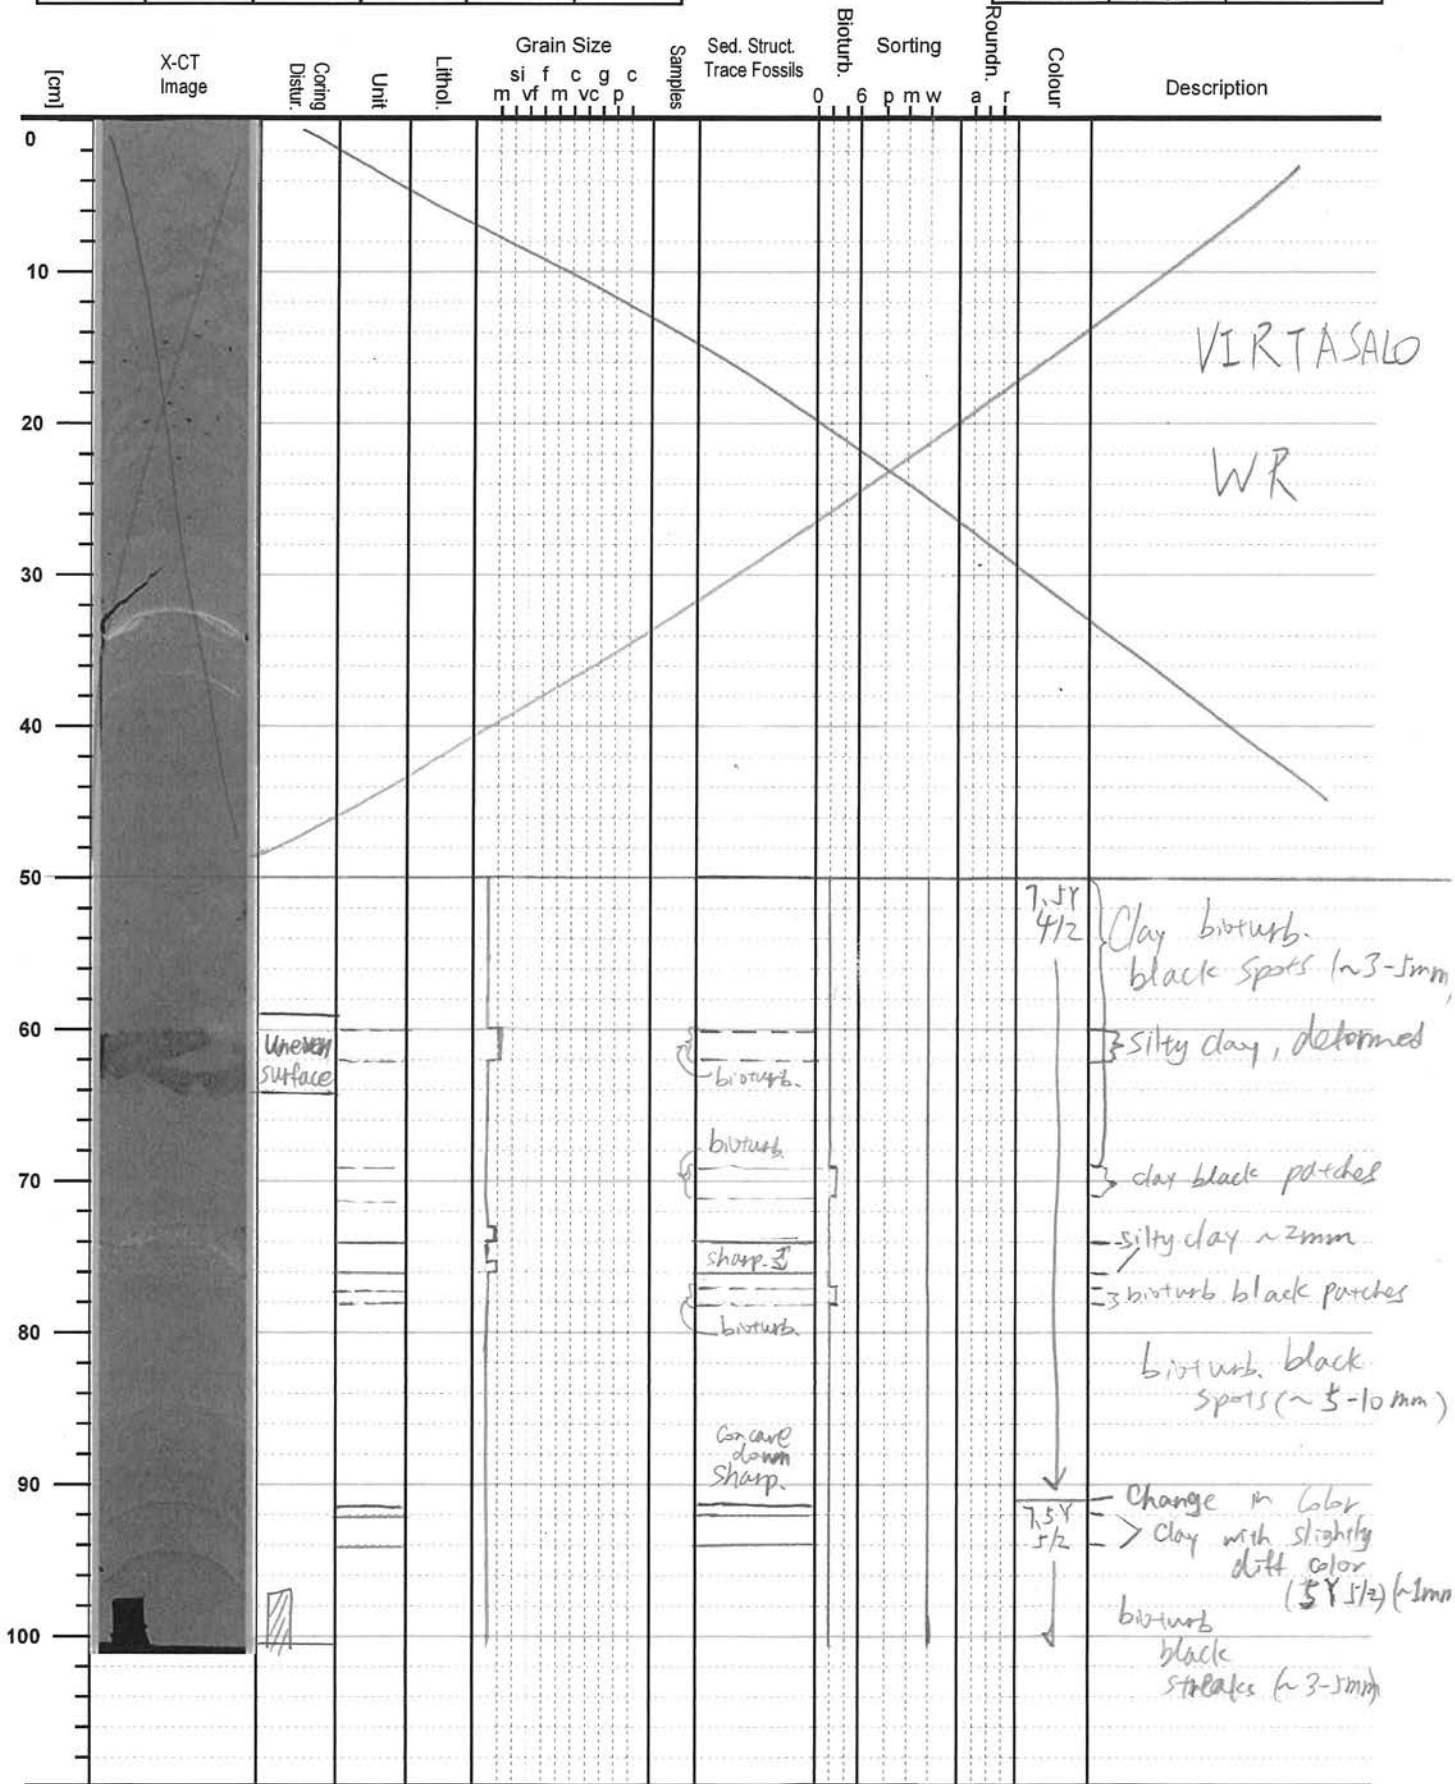

IODP-MSP (Exp. 386) VISUAL CORE DESCRIPTION

Exp. 386	Site 89	Hole D	Core 1	Type H	Section 3
-------------	------------	-----------	-----------	-----------	--------------

Date 2/23	Time 7:15	Observers Cai
--------------	--------------	------------------

(50.0 - 100.5 cm)