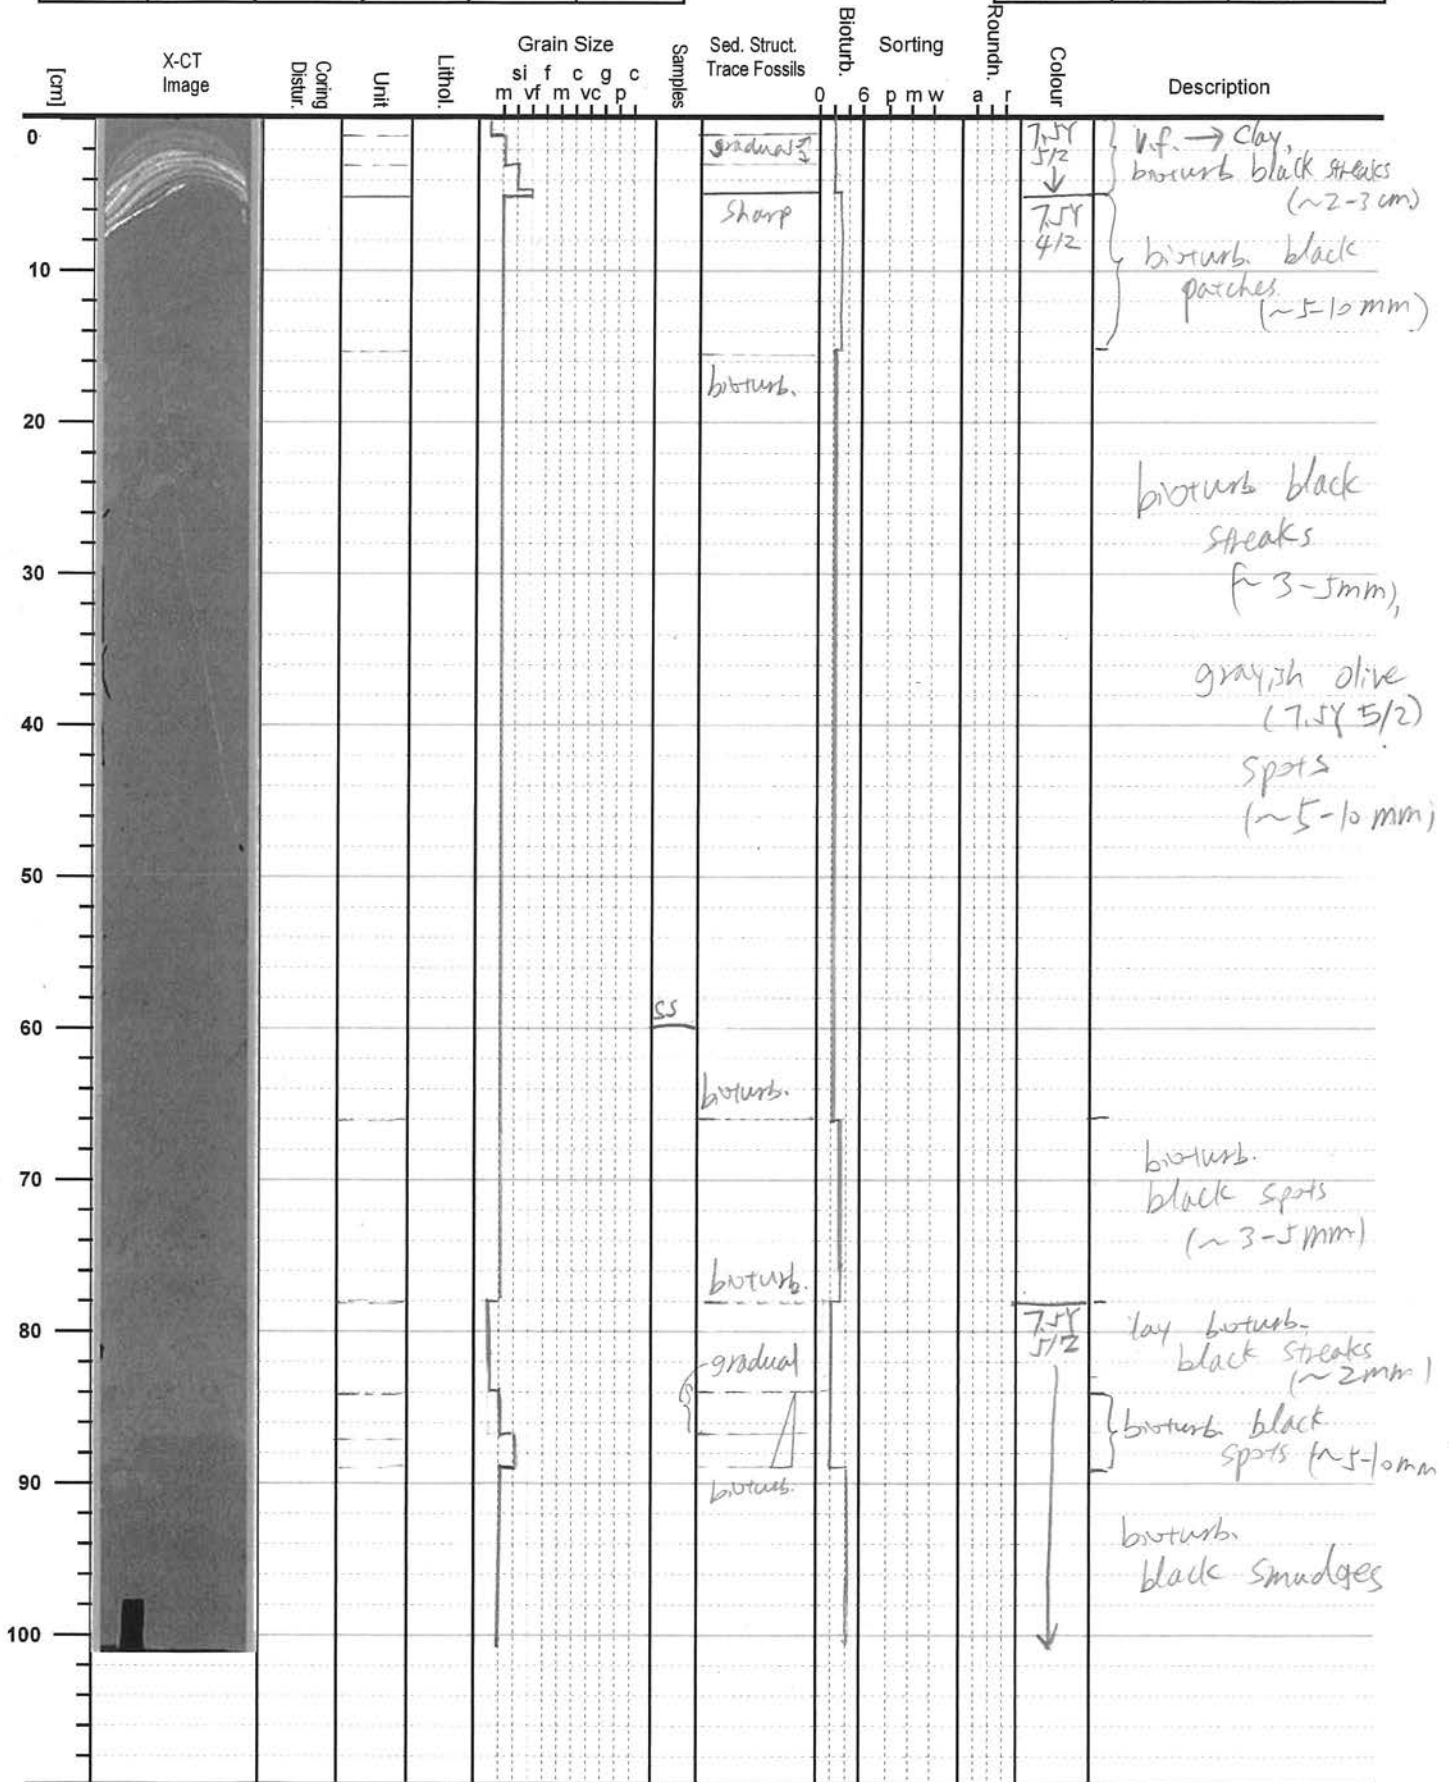

# IODP-MSP (Exp. 386) VISUAL CORE DESCRIPTION

Exp. 386	Site 89	Hole D	Core 1	Type H	Section 4
-------------	------------	-----------	-----------	-----------	--------------

Date 2/23	Time 7:45	Observers Cai
--------------	--------------	------------------

(0-100.5 cm)