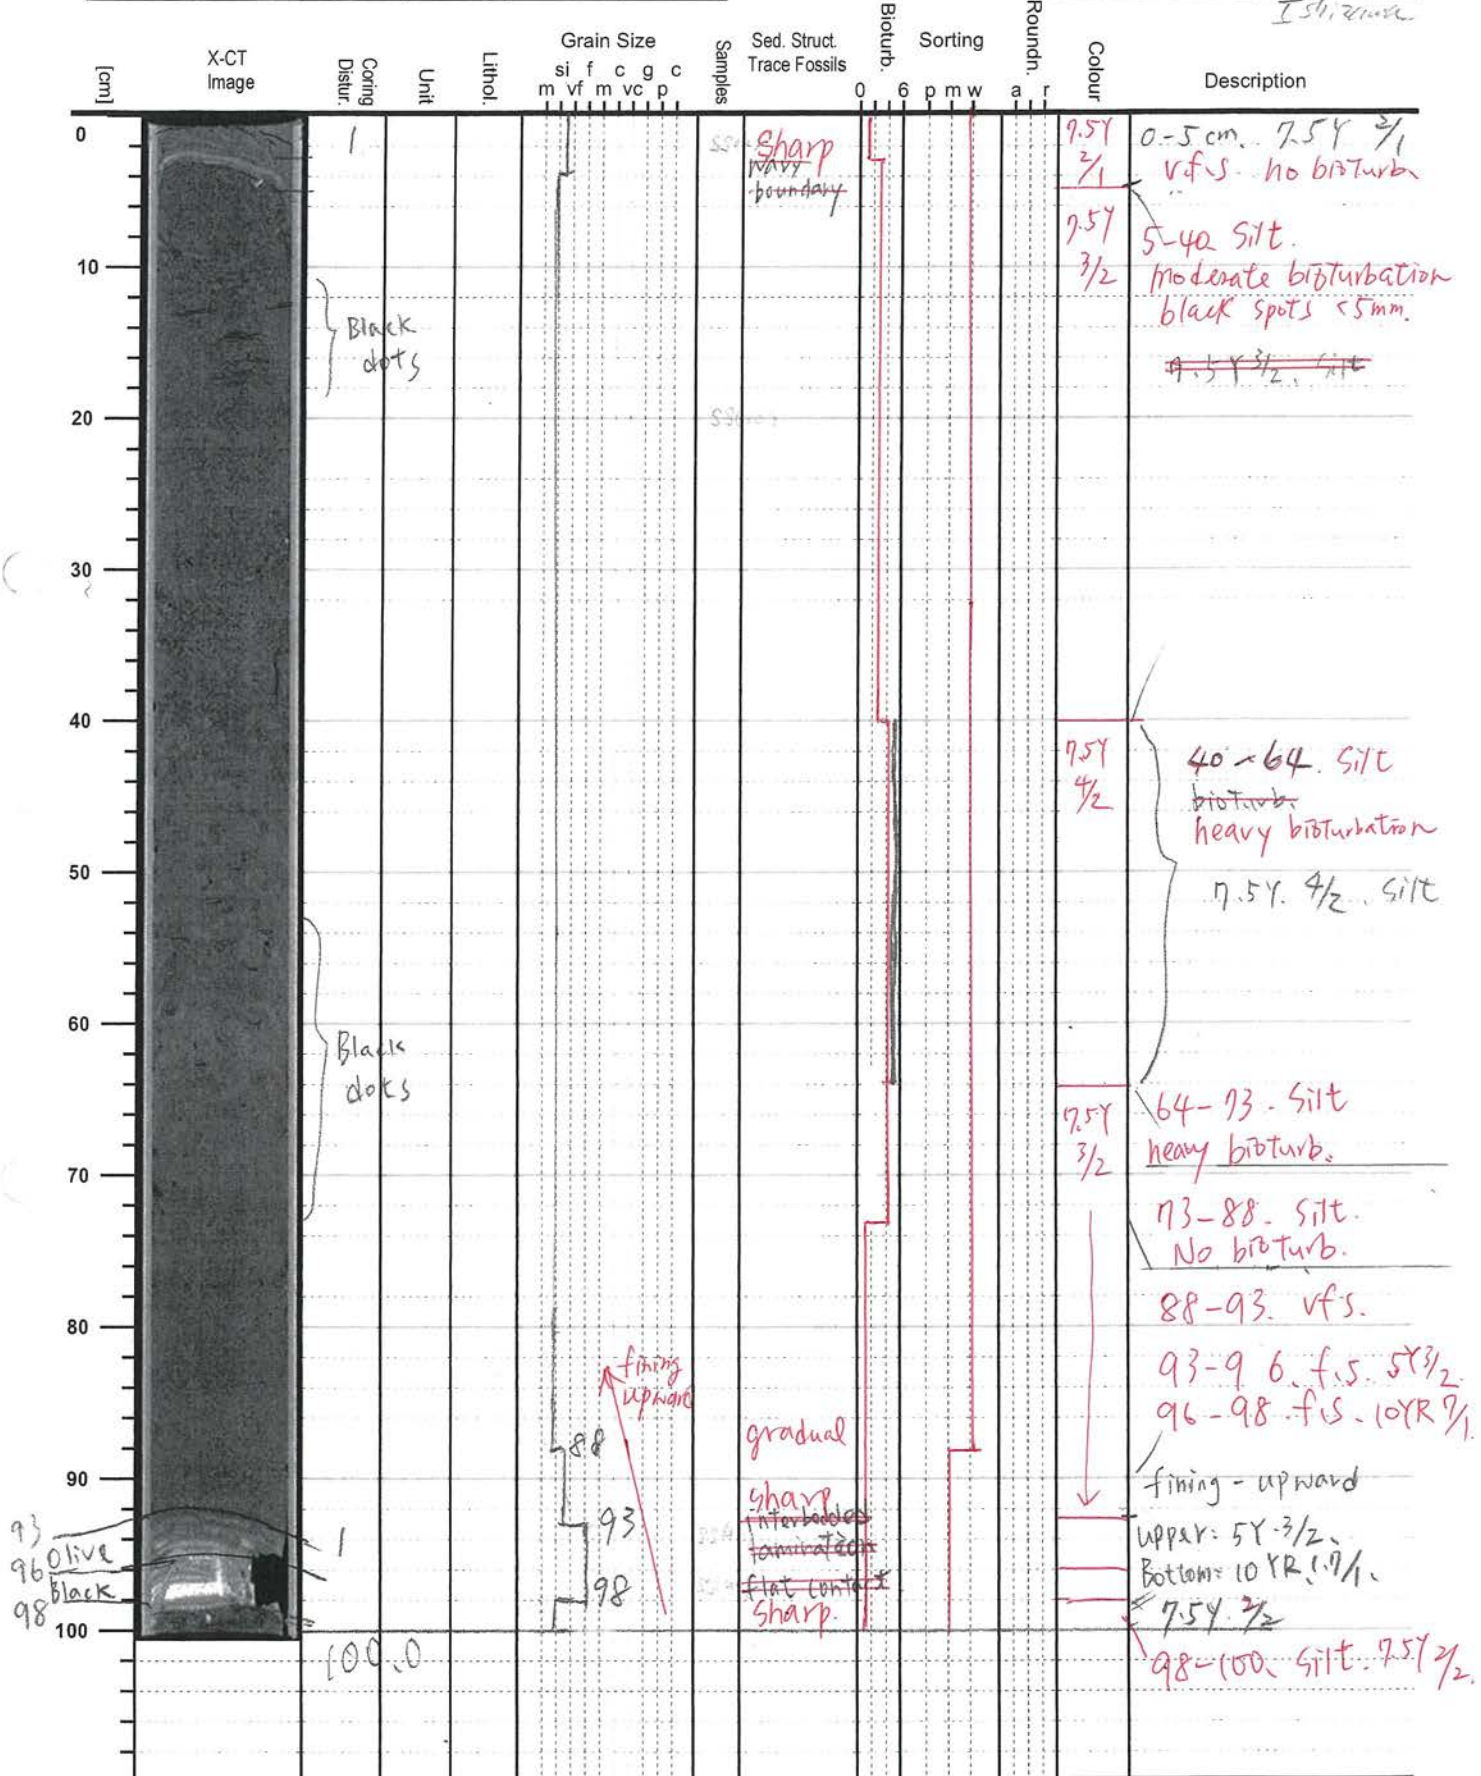

## IODP-MSP (Exp. 386) VISUAL CORE DESCRIPTION

| Exp. | Site | Hole | Core | Type | Section |
|------|------|------|------|------|---------|
| 386  | 81   | B    | 1    | H    | 2       |

| Date | Time  | Observers       |
|------|-------|-----------------|
| 7/15 | 21:00 | Huy<br>Ishizawa |

(0 - 100.0) (100.0)