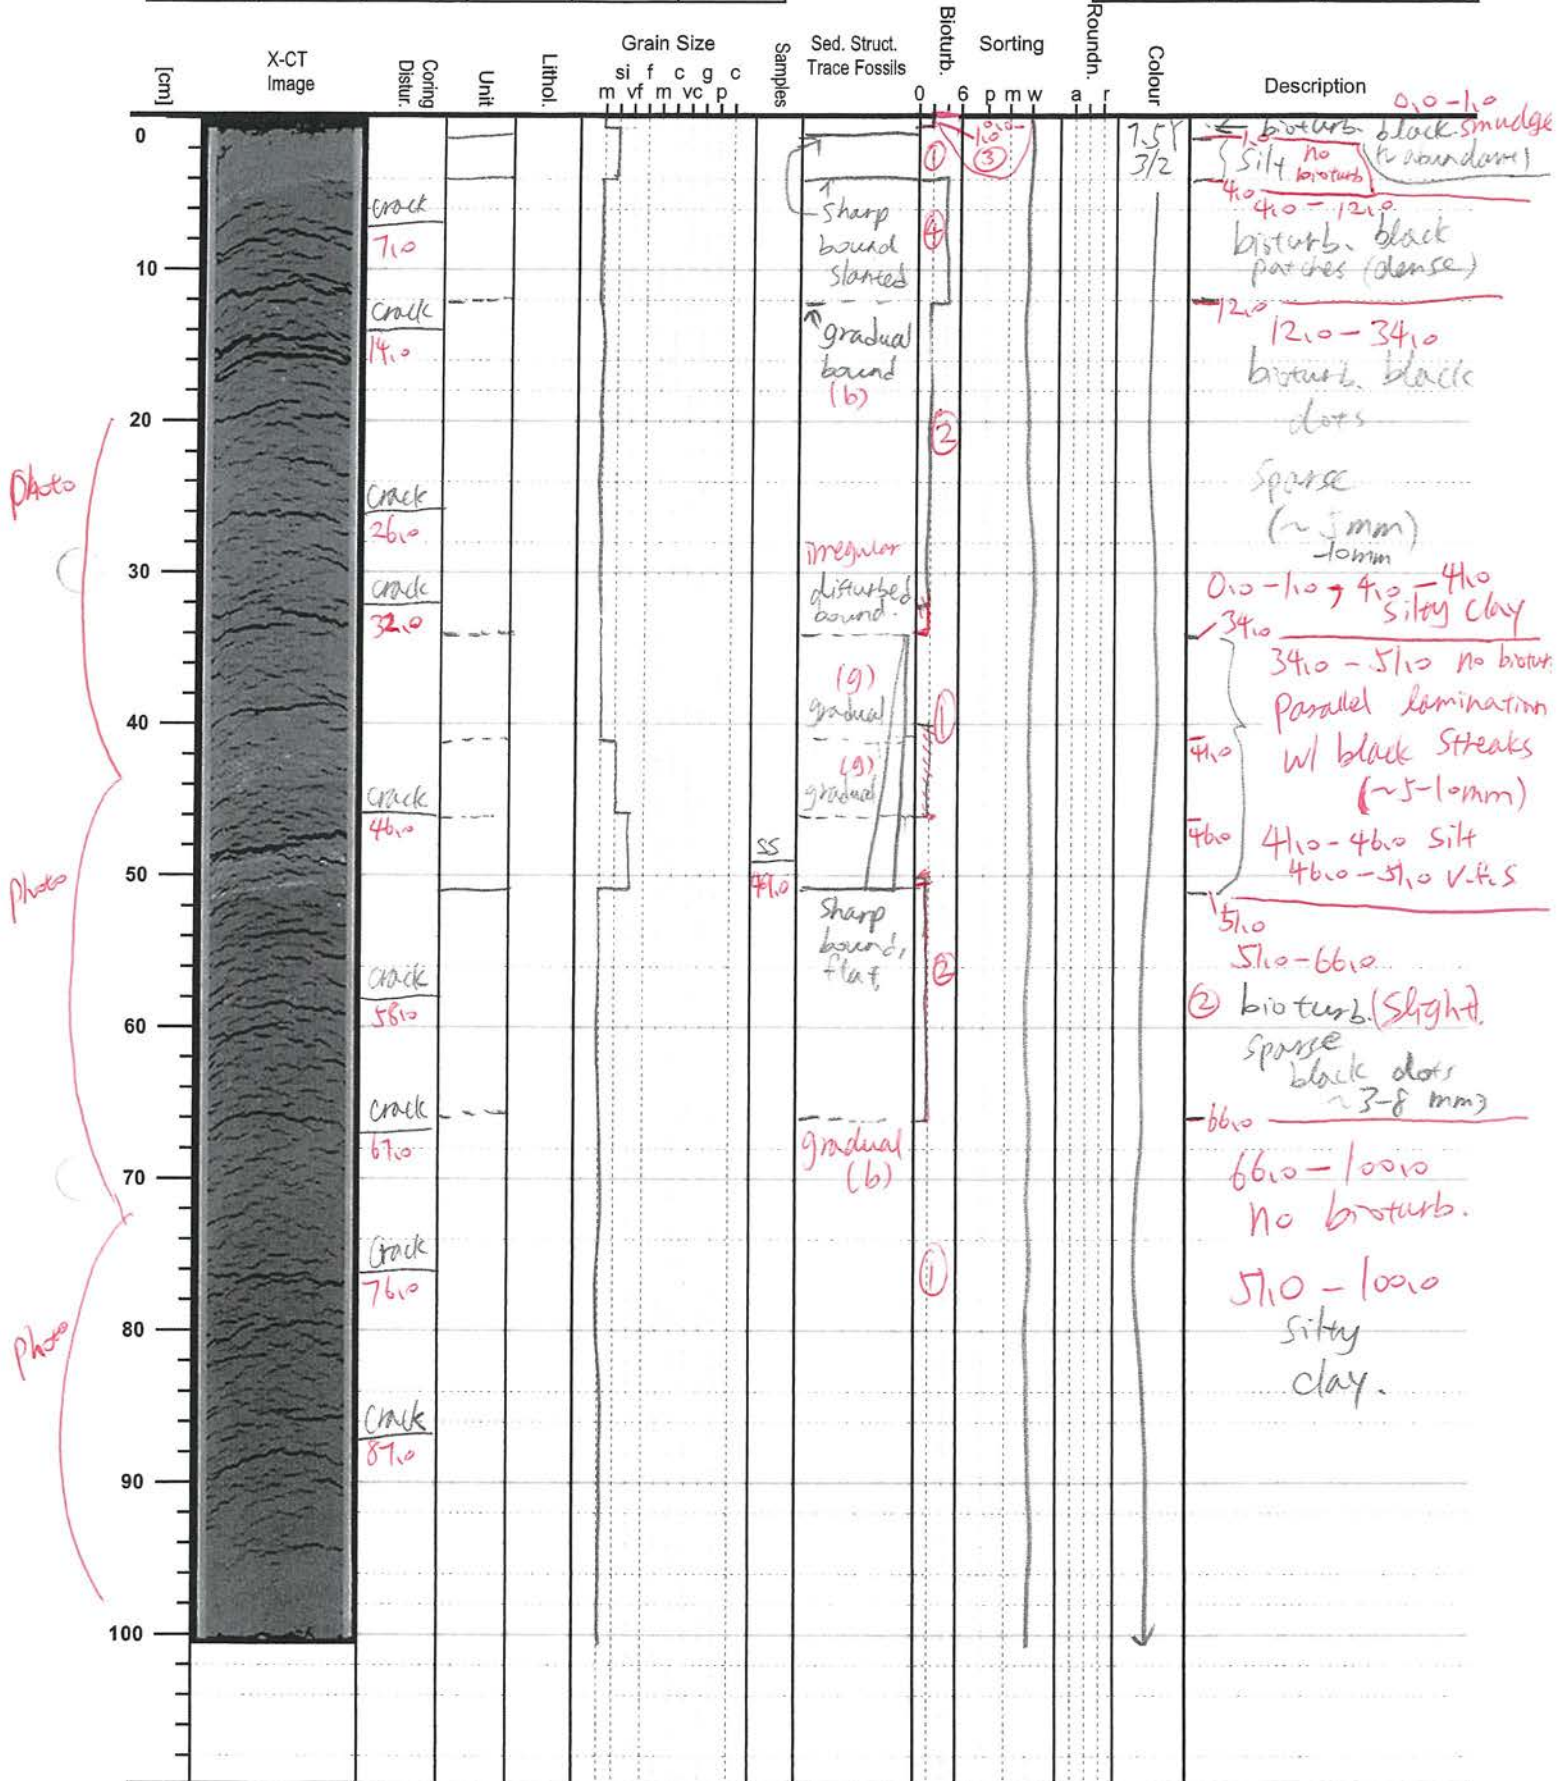

IODP-MSP (Exp. 386) VISUAL CORE DESCRIPTION

Exp. 386	Site 81	Hole D	Core 1	Type H	Section 28
-------------	------------	-----------	-----------	-----------	---------------

Date 2/17	Time 5:30	Observers Car
--------------	--------------	------------------

(0.10-100.0)