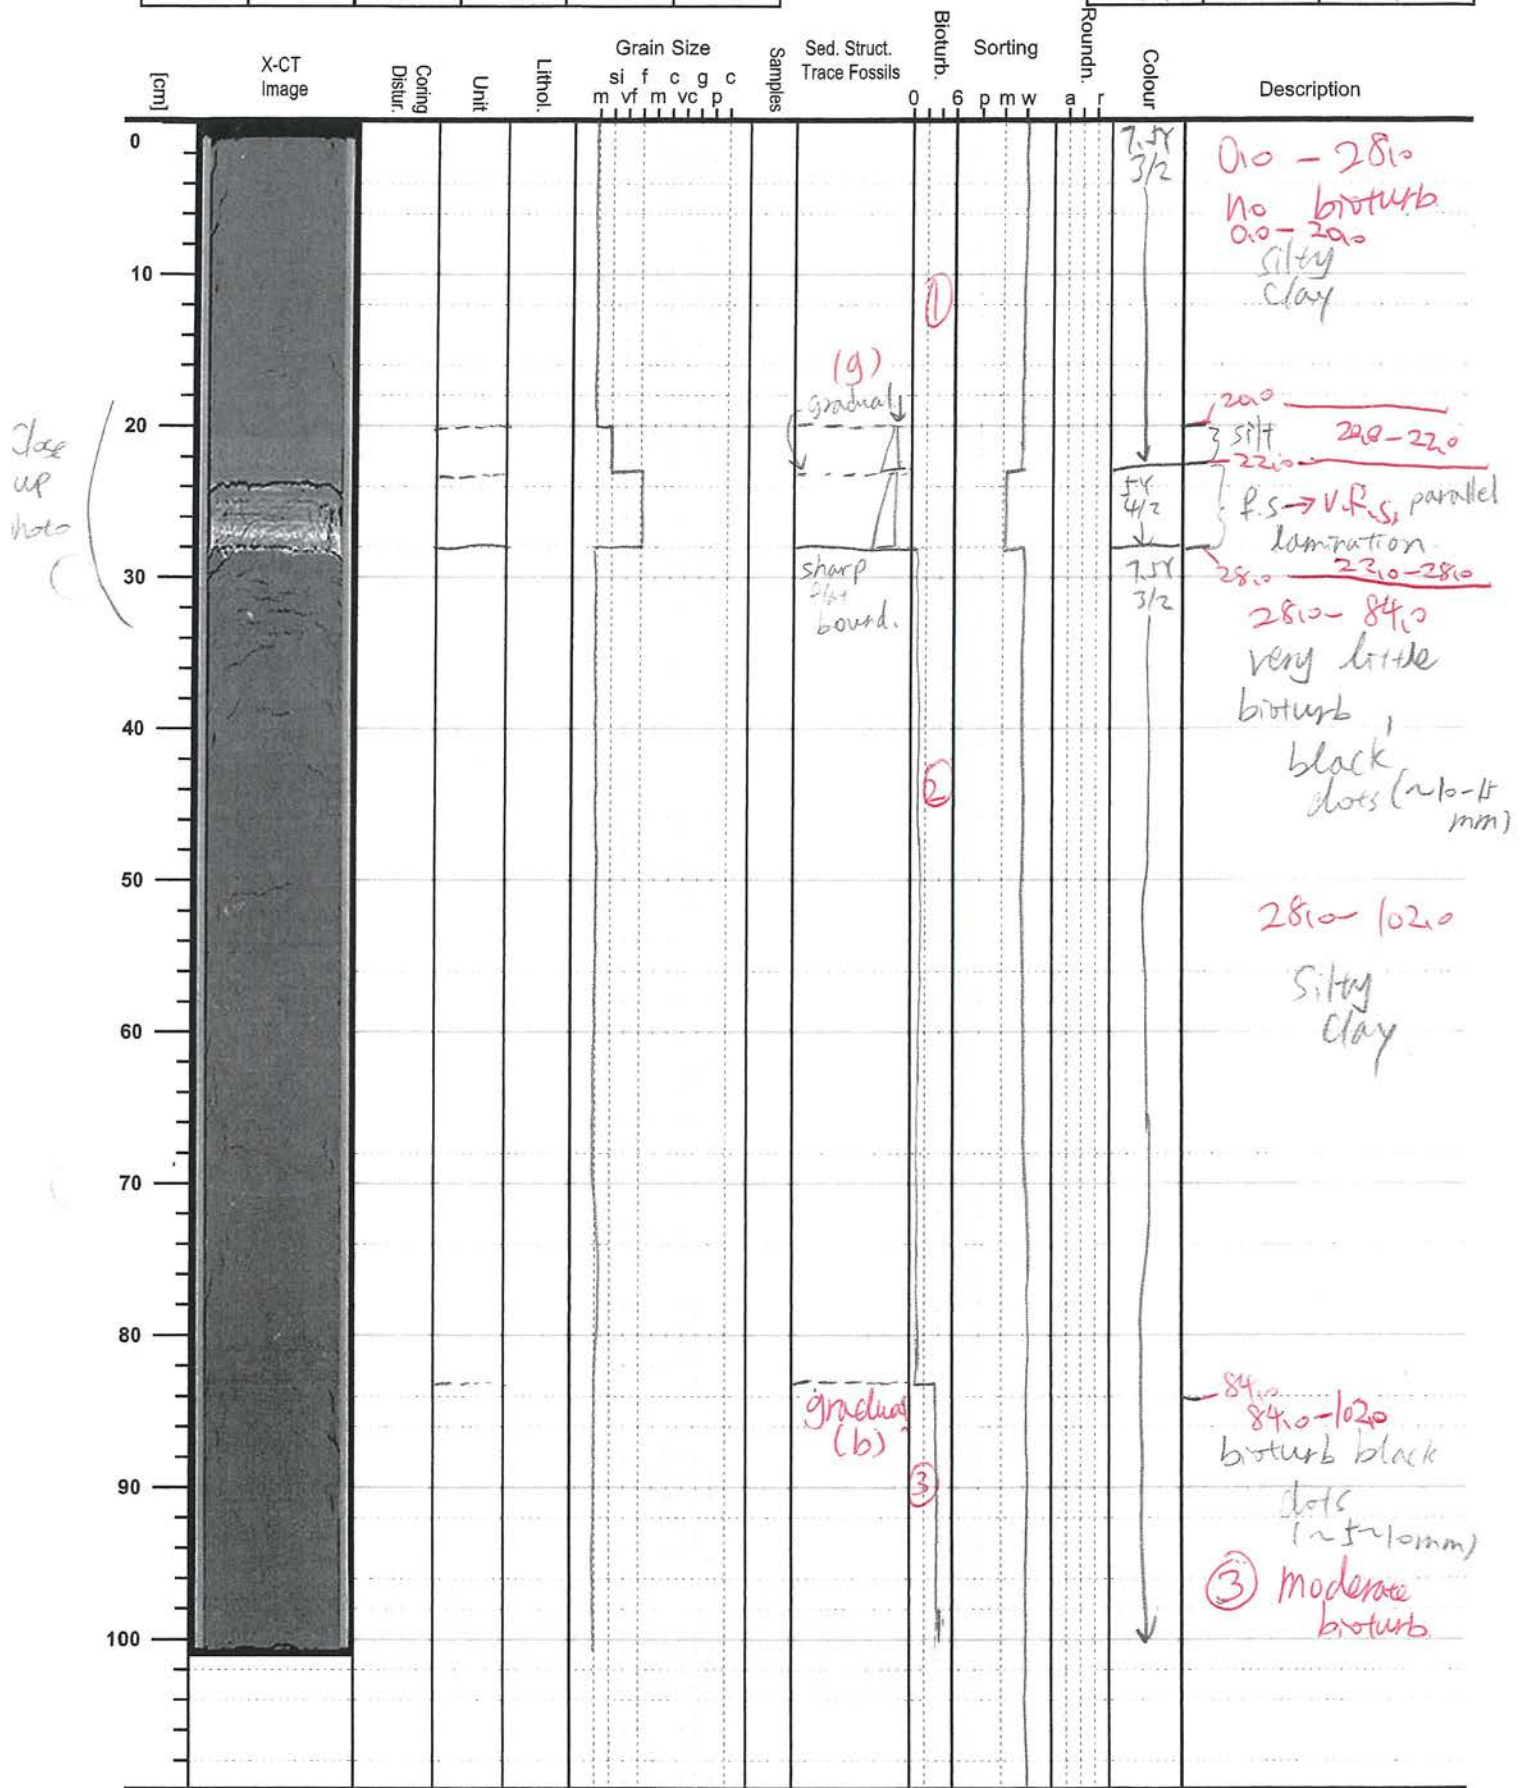

IODP-MSP (Exp. 386) VISUAL CORE DESCRIPTION

| | | | | | |
|-------------|------------|-----------|-----------|-----------|---------------|
| Exp. 386 | Site 81 | Hole D | Core 1 | Type H | Section 31 |
|-------------|------------|-----------|-----------|-----------|---------------|

| | | |
|--------------|--------------|------------------|
| Date 2/17 | Time 7:20 | Observers Cat |
|--------------|--------------|------------------|

(0.0 - 102.0)