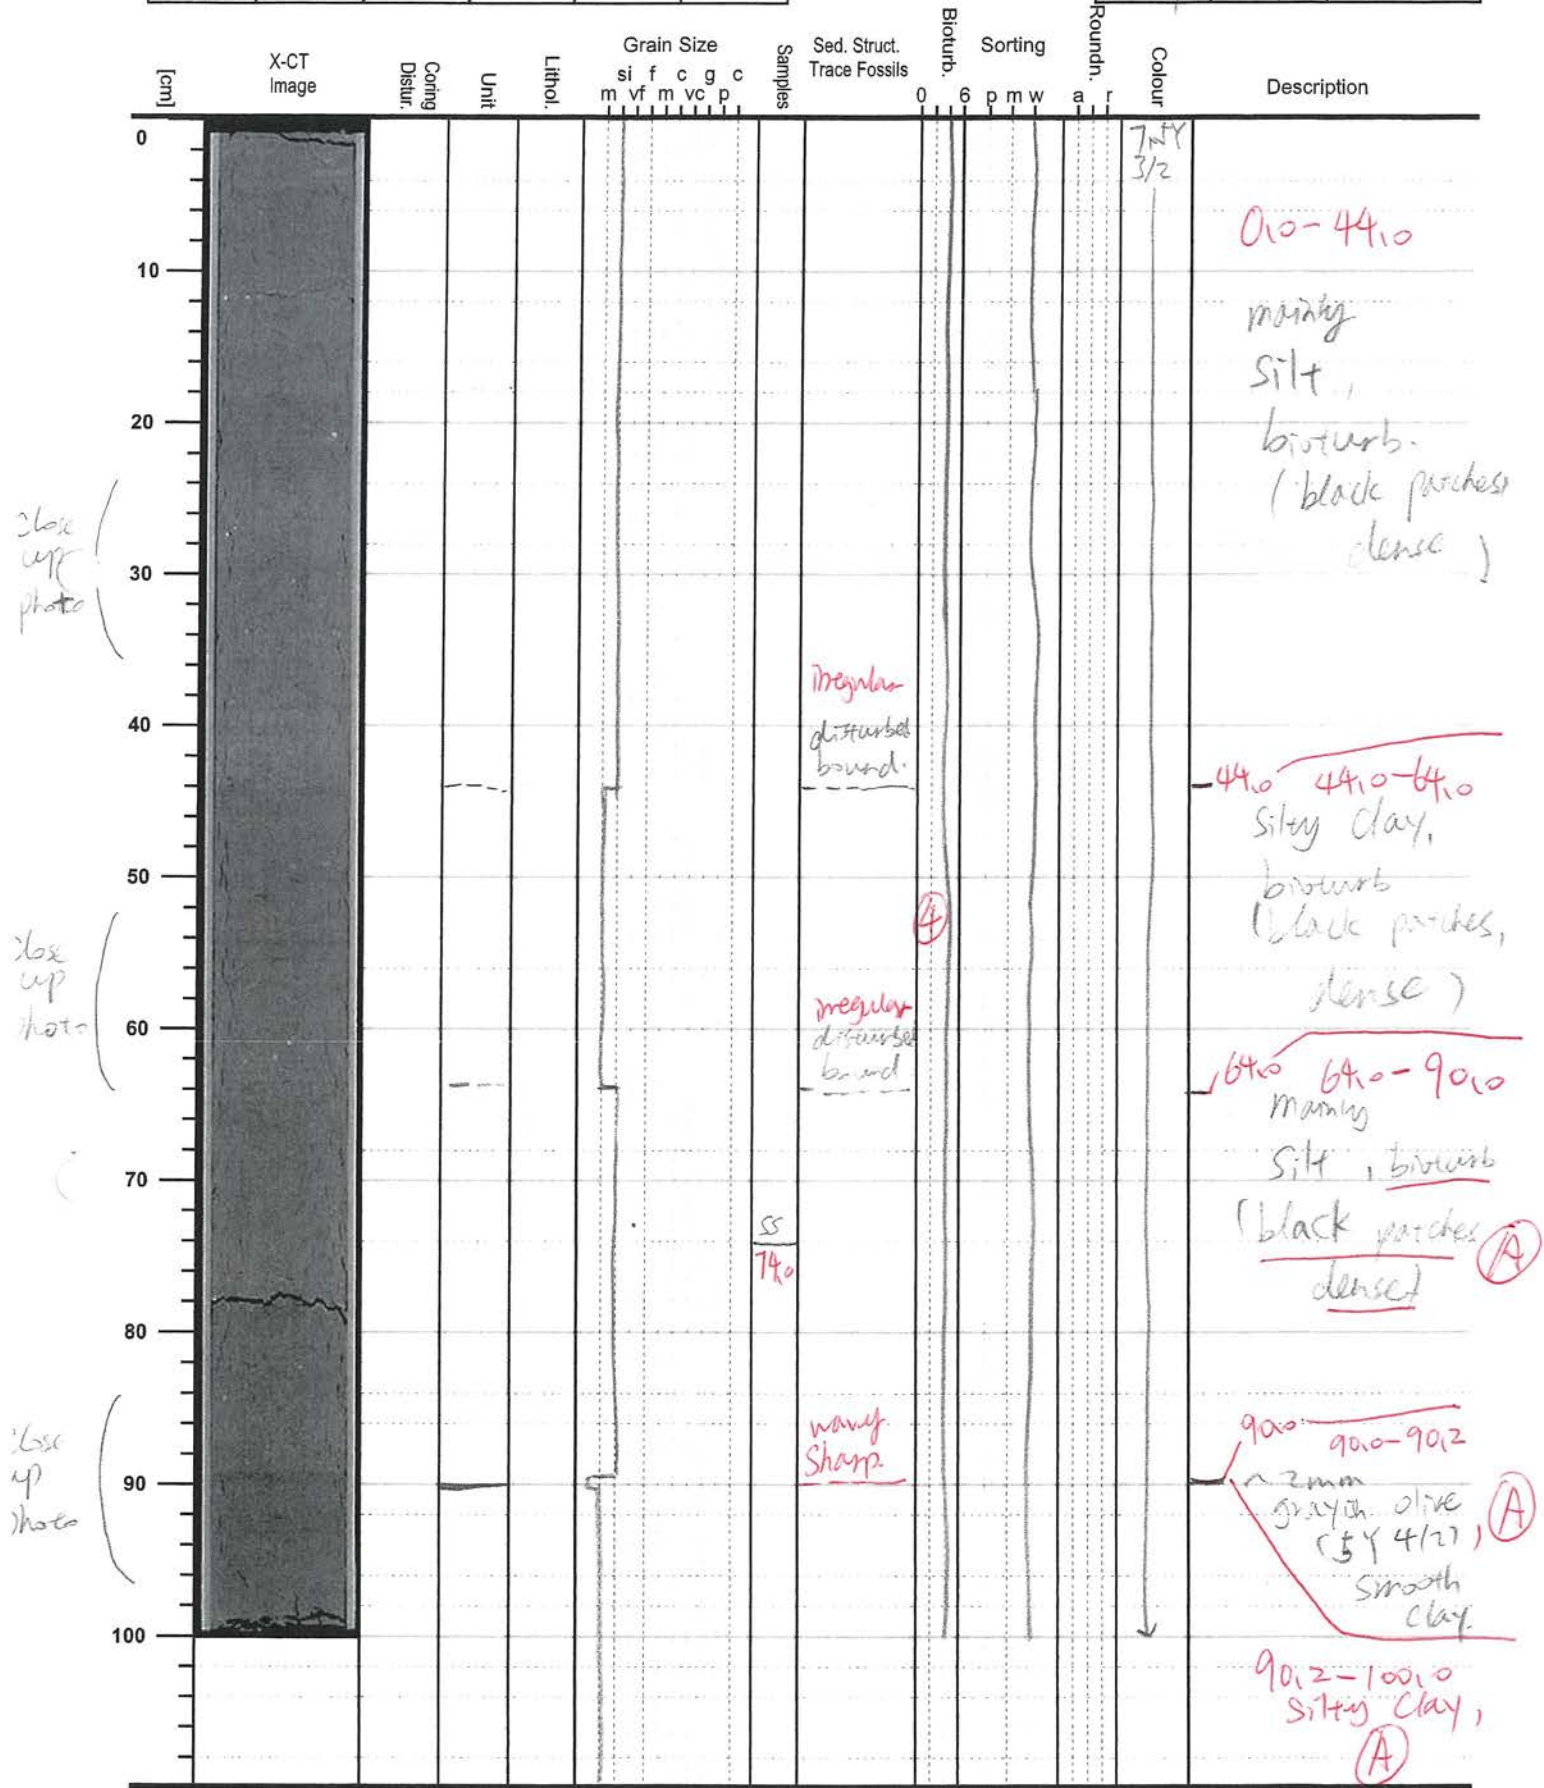

# IODP-MSP (Exp. 386) VISUAL CORE DESCRIPTION

Exp. 386	Site 81	Hole D	Core 1	Type H	Section 32
-------------	------------	-----------	-----------	-----------	---------------

Date 2/17	Time 7:40	Observers Cai
--------------	--------------	------------------

(0.0-100.0)