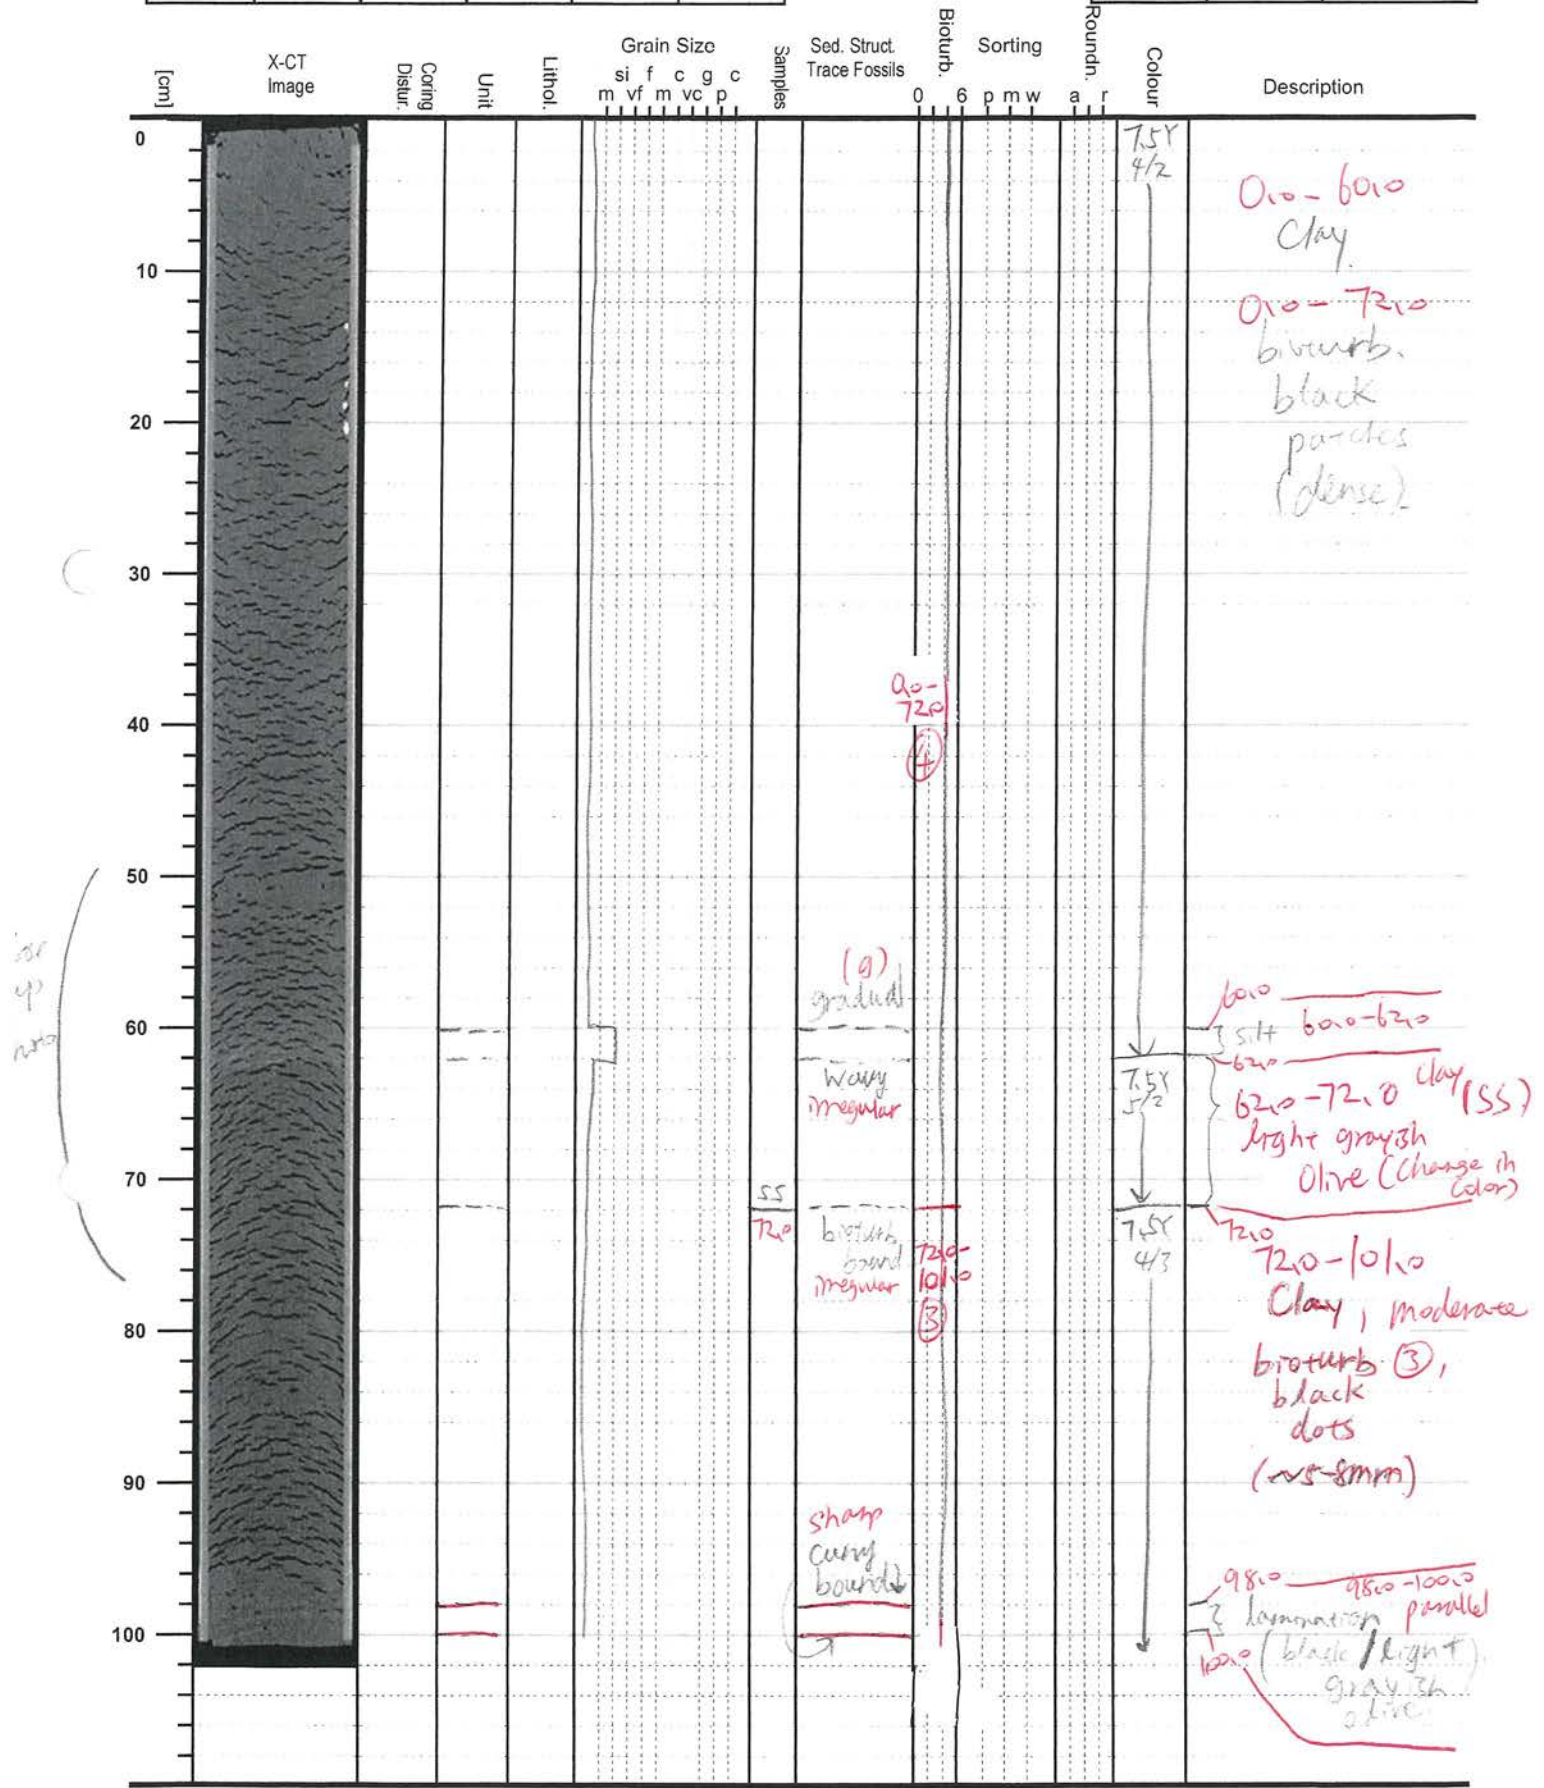

# IODP-MSP (Exp. 386) VISUAL CORE DESCRIPTION

Exp. 386	Site 81	Hole F	Core 1	Type H	Section 15
-------------	------------	-----------	-----------	-----------	---------------

Date 2/18	Time 2:40	Observers Cai
--------------	--------------	------------------

(0.0 - 101.0)