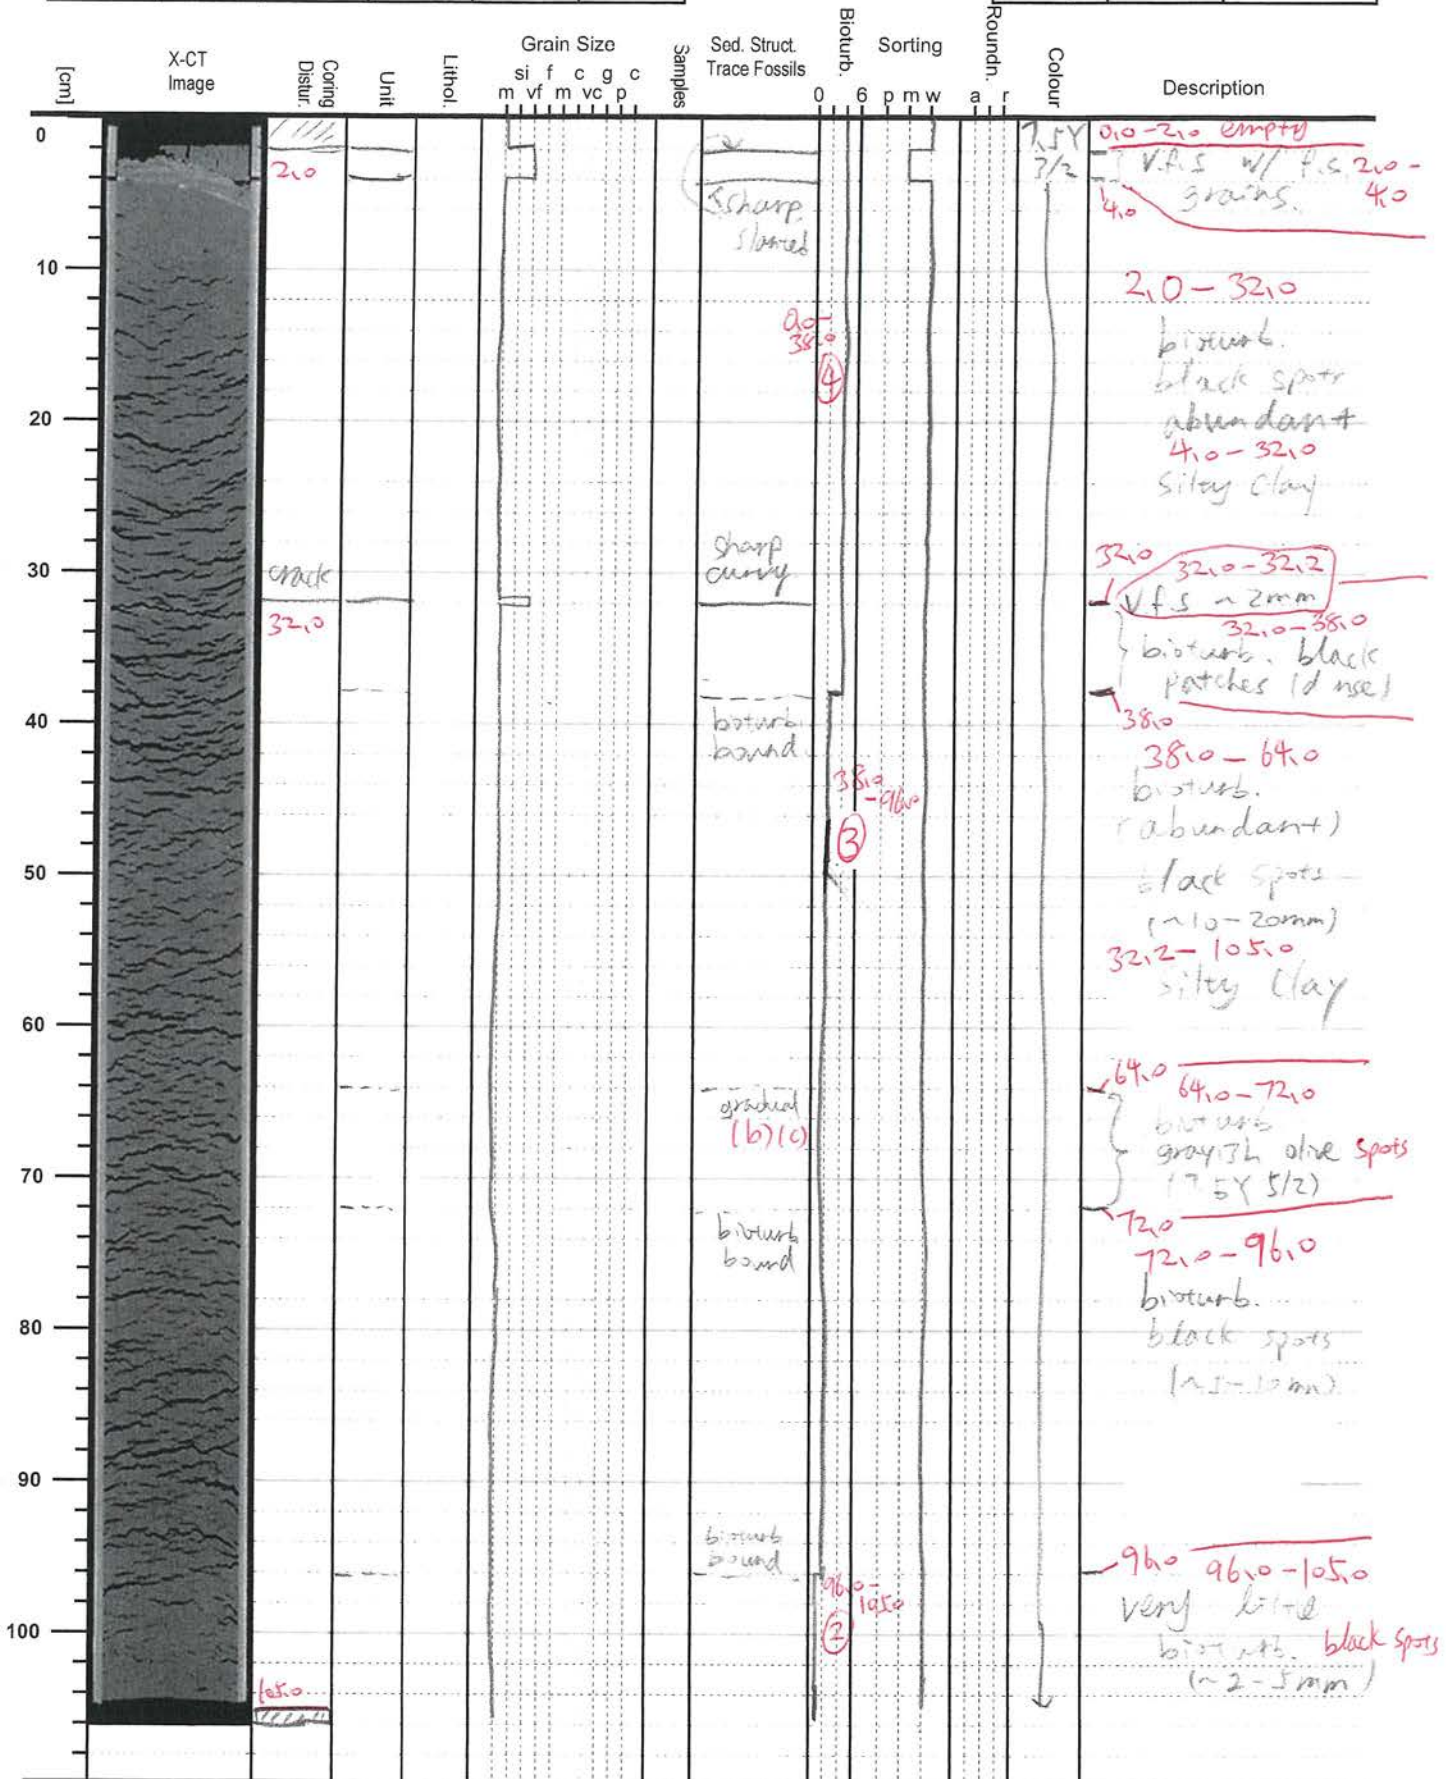

IODP-MSP (Exp. 386) VISUAL CORE DESCRIPTION

Exp. 386	Site 81	Hole F	Core 1	Type H	Section 20
-------------	------------	-----------	-----------	-----------	---------------

Date 2/18	Time 8:20	Observers Coi
--------------	--------------	------------------

(20-105.0)