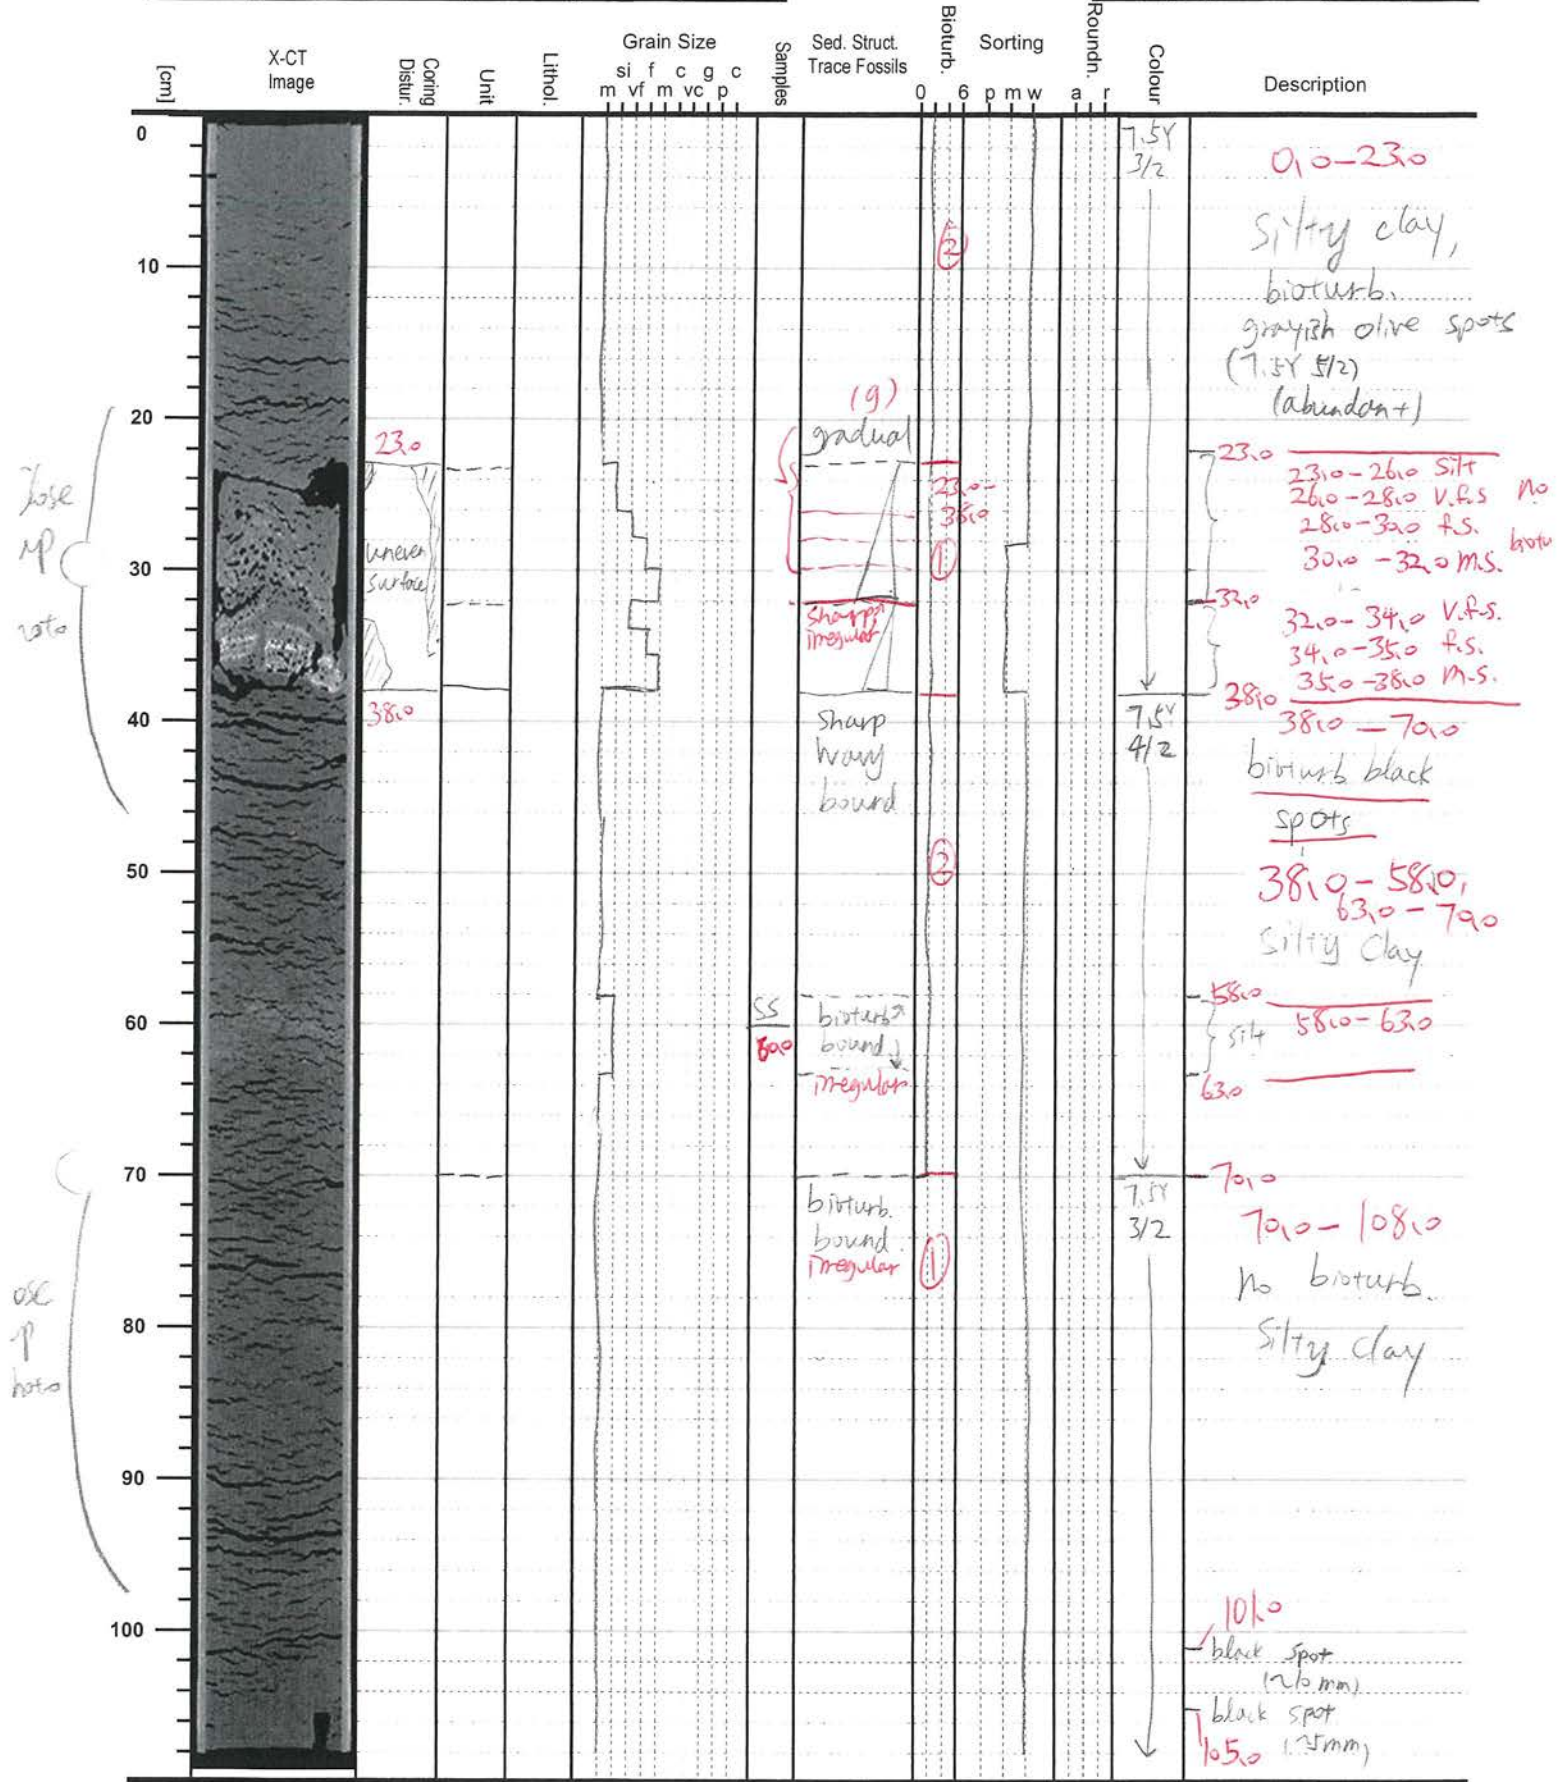

IODP-MSP (Exp. 386) VISUAL CORE DESCRIPTION

Exp. 386	Site 81	Hole F	Core 1	Type H	Section 23
-------------	------------	-----------	-----------	-----------	---------------

Date 2/18	Time 9:20	Observers Cai
--------------	--------------	------------------

(0.0-108.0)