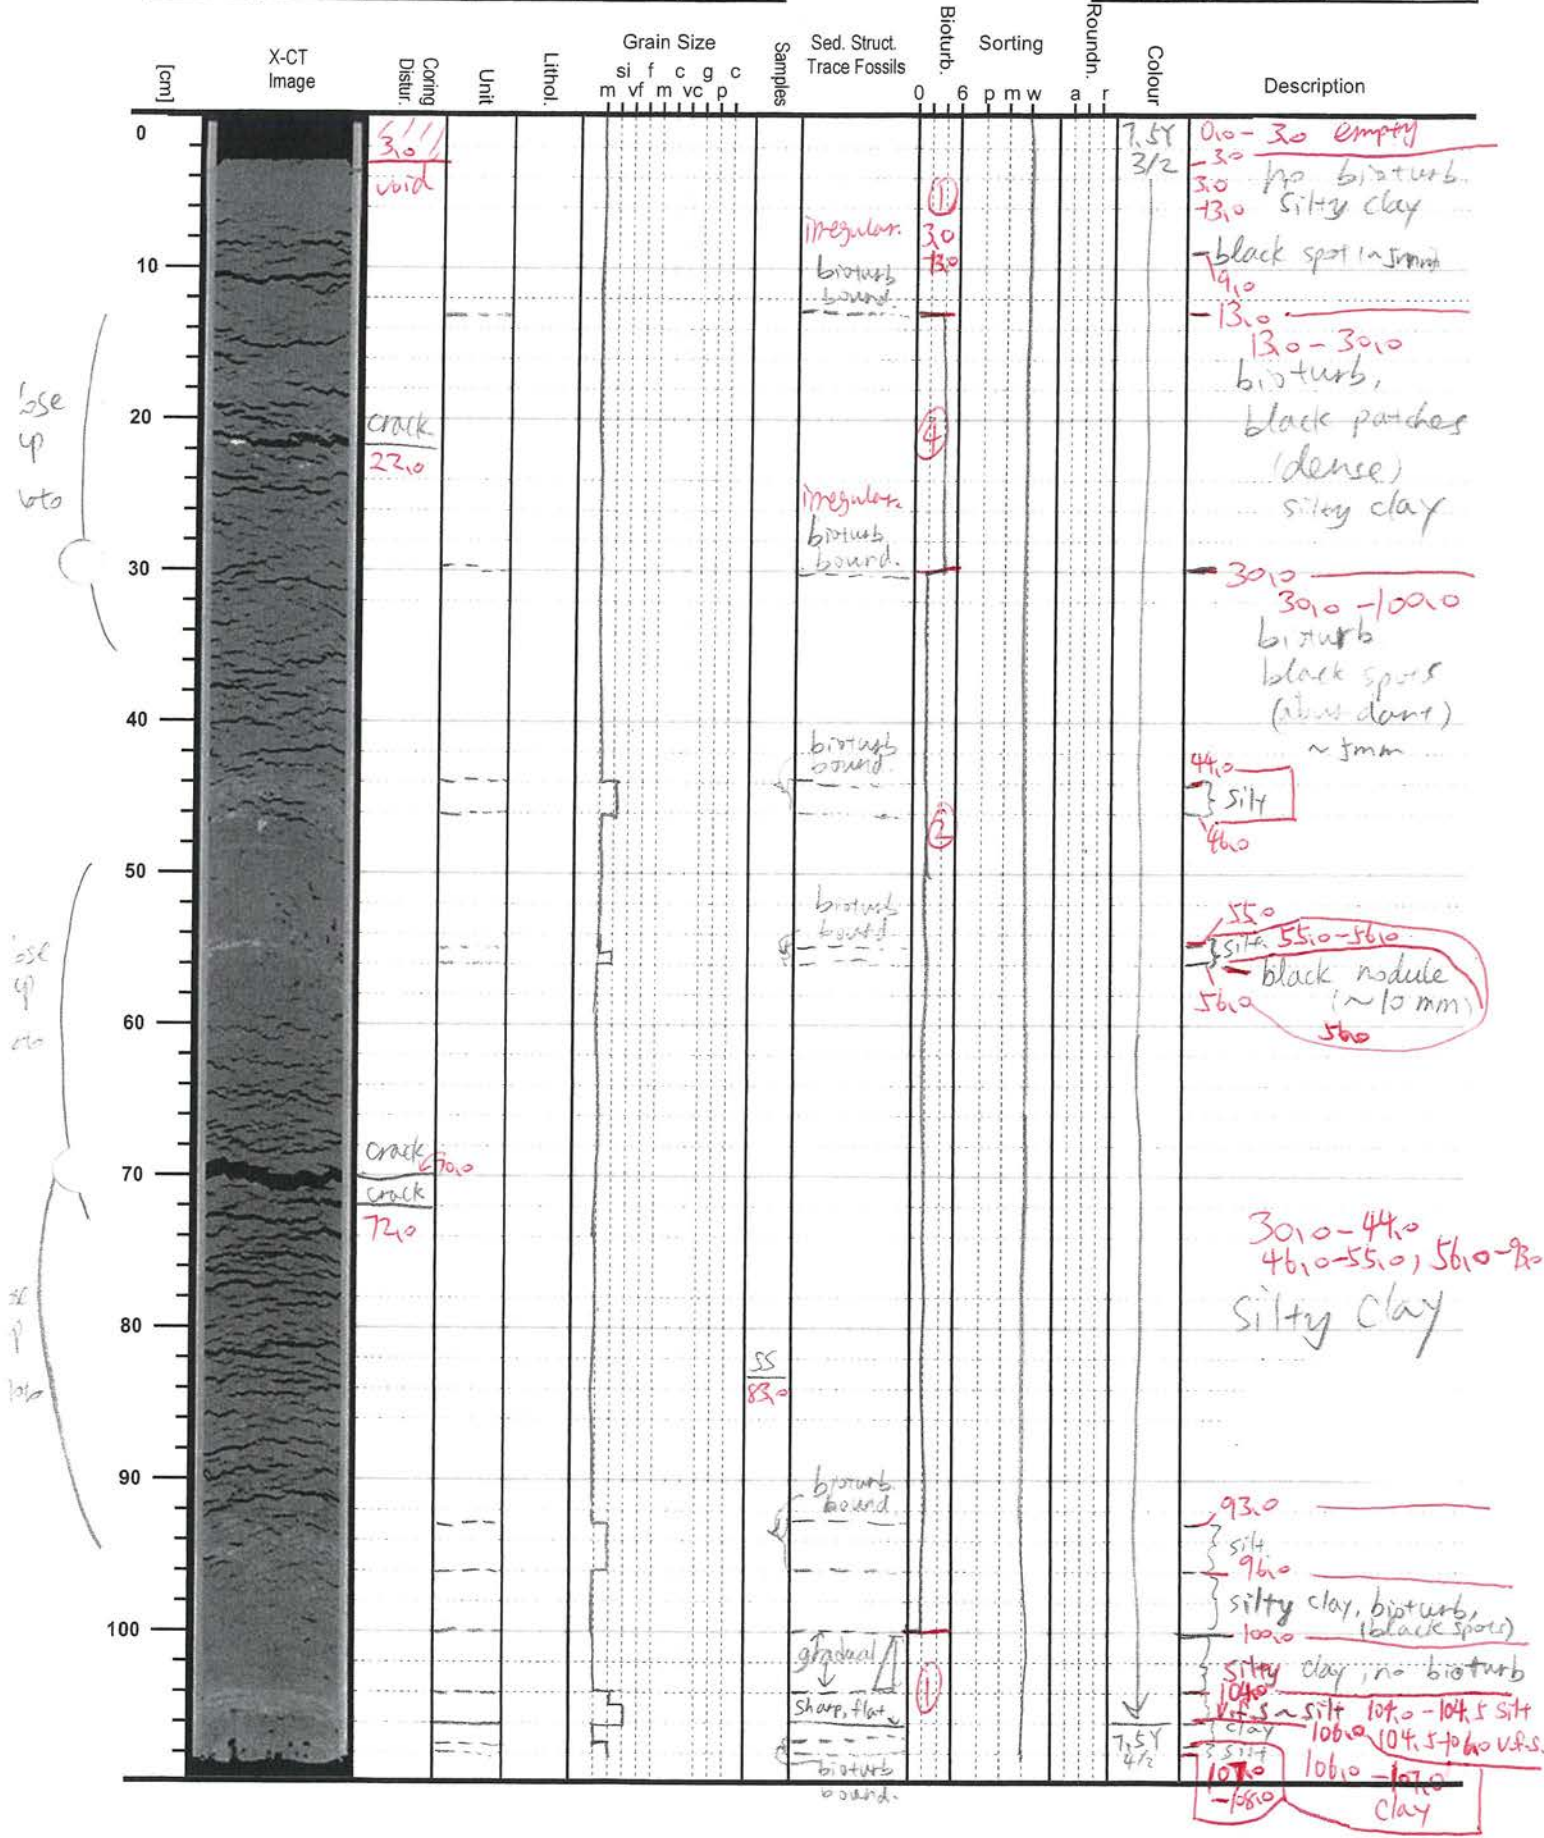

IODP-MSP (Exp. 386) VISUAL CORE DESCRIPTION

Exp. 386	Site 81	Hole F	Core 1	Type H	Section 24
-------------	------------	-----------	-----------	-----------	---------------

Date 2/18	Time 9:45	Observers Cai
--------------	--------------	------------------

(3.0-108.0)