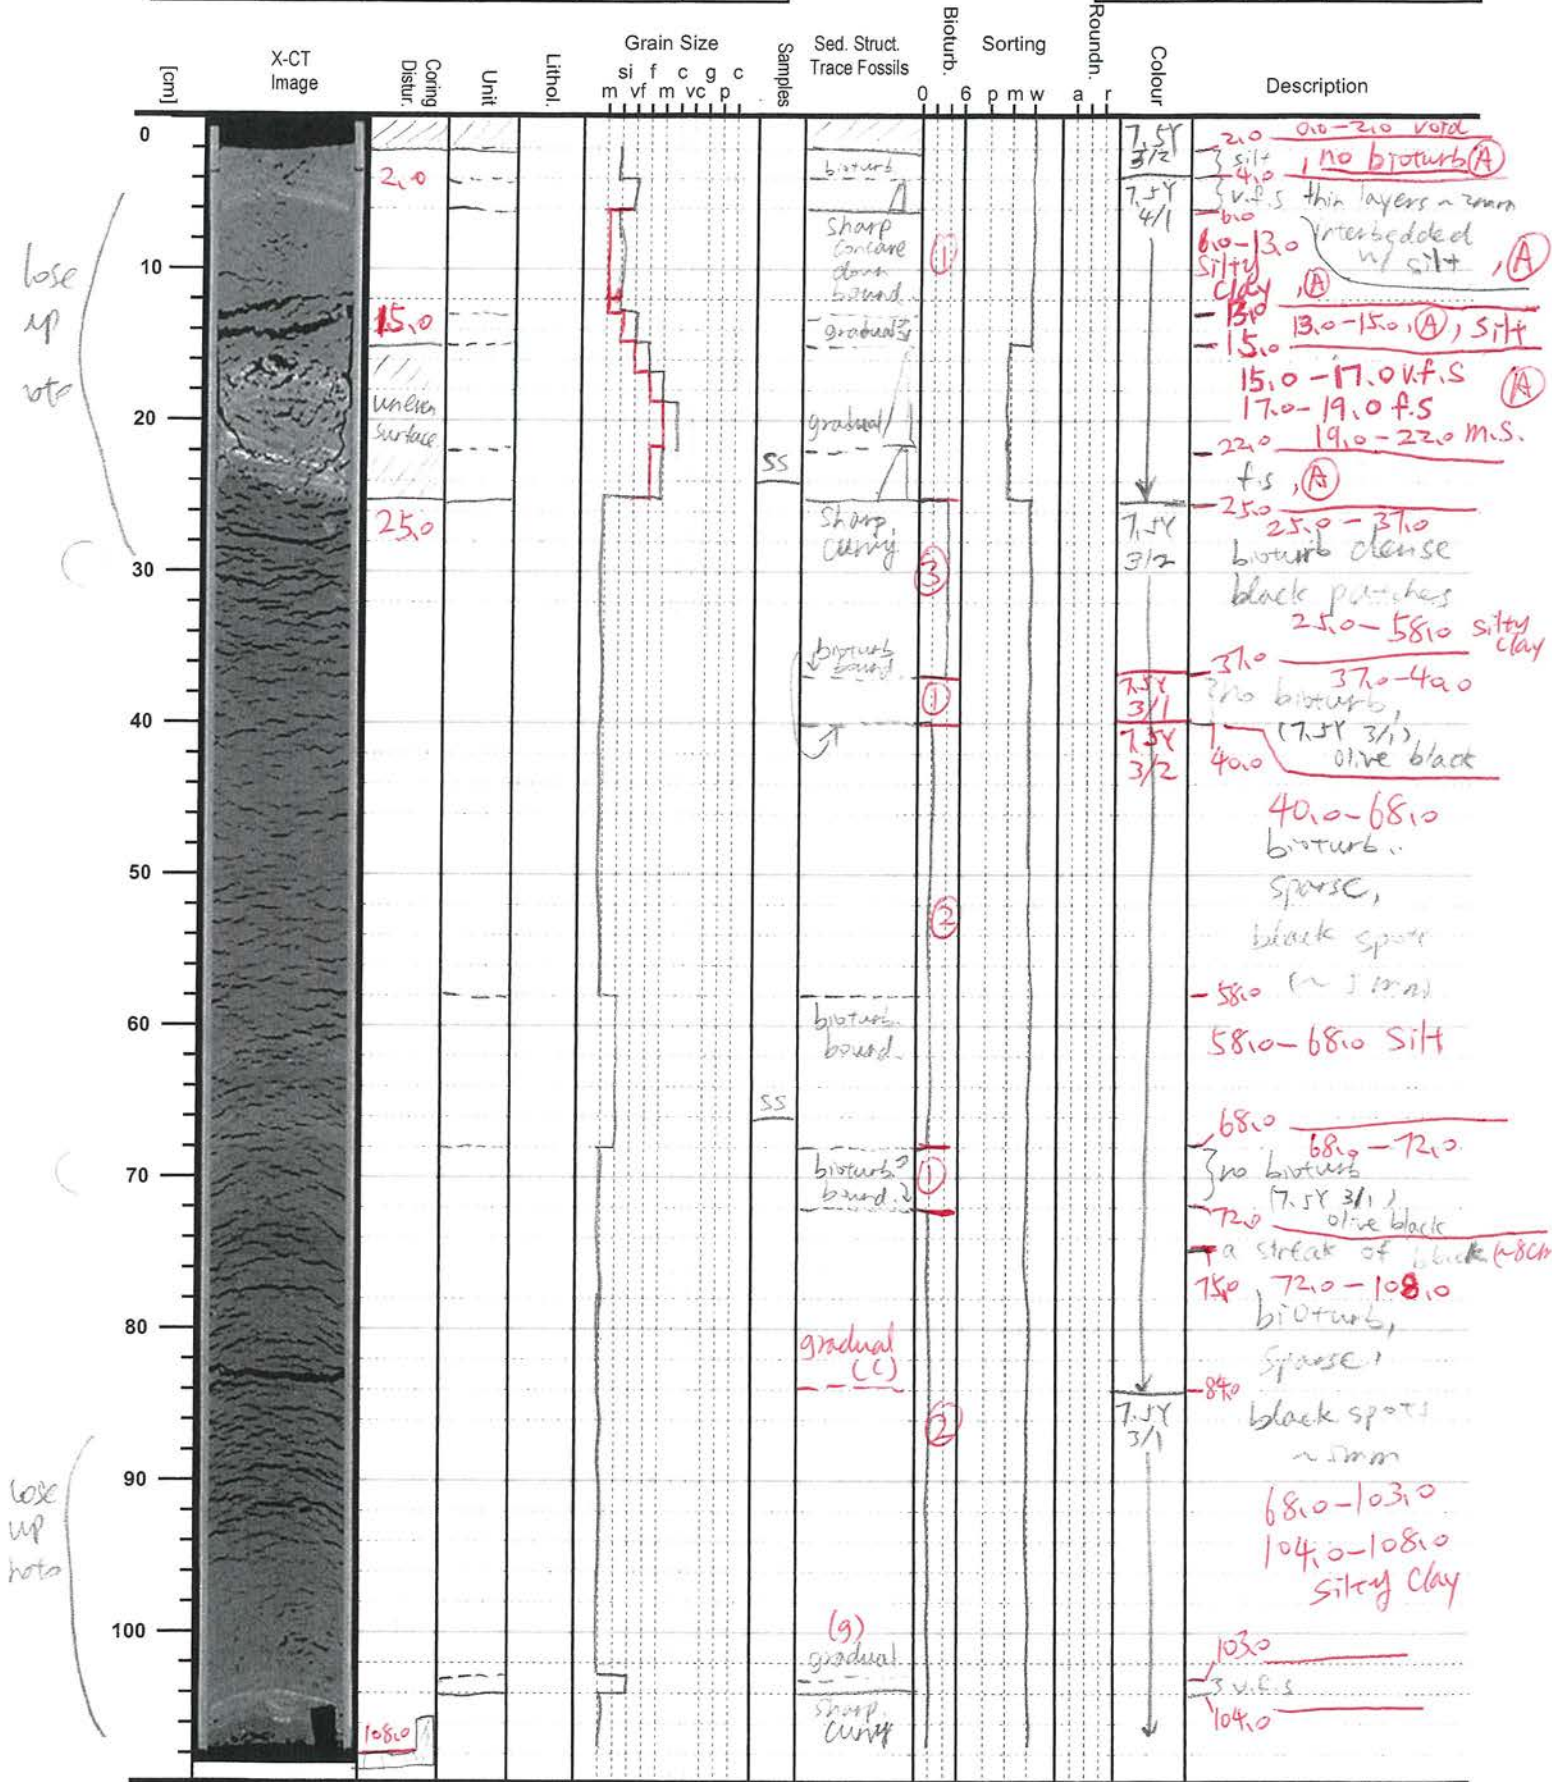

# IODP-MSP (Exp. 386) VISUAL CORE DESCRIPTION

Exp. 386	Site 81	Hole F	Core 1	Type H	Section 25
-------------	------------	-----------	-----------	-----------	---------------

Date 2/8	Time 10:40	Observers Cor
-------------	---------------	------------------

(2.0-108.0)