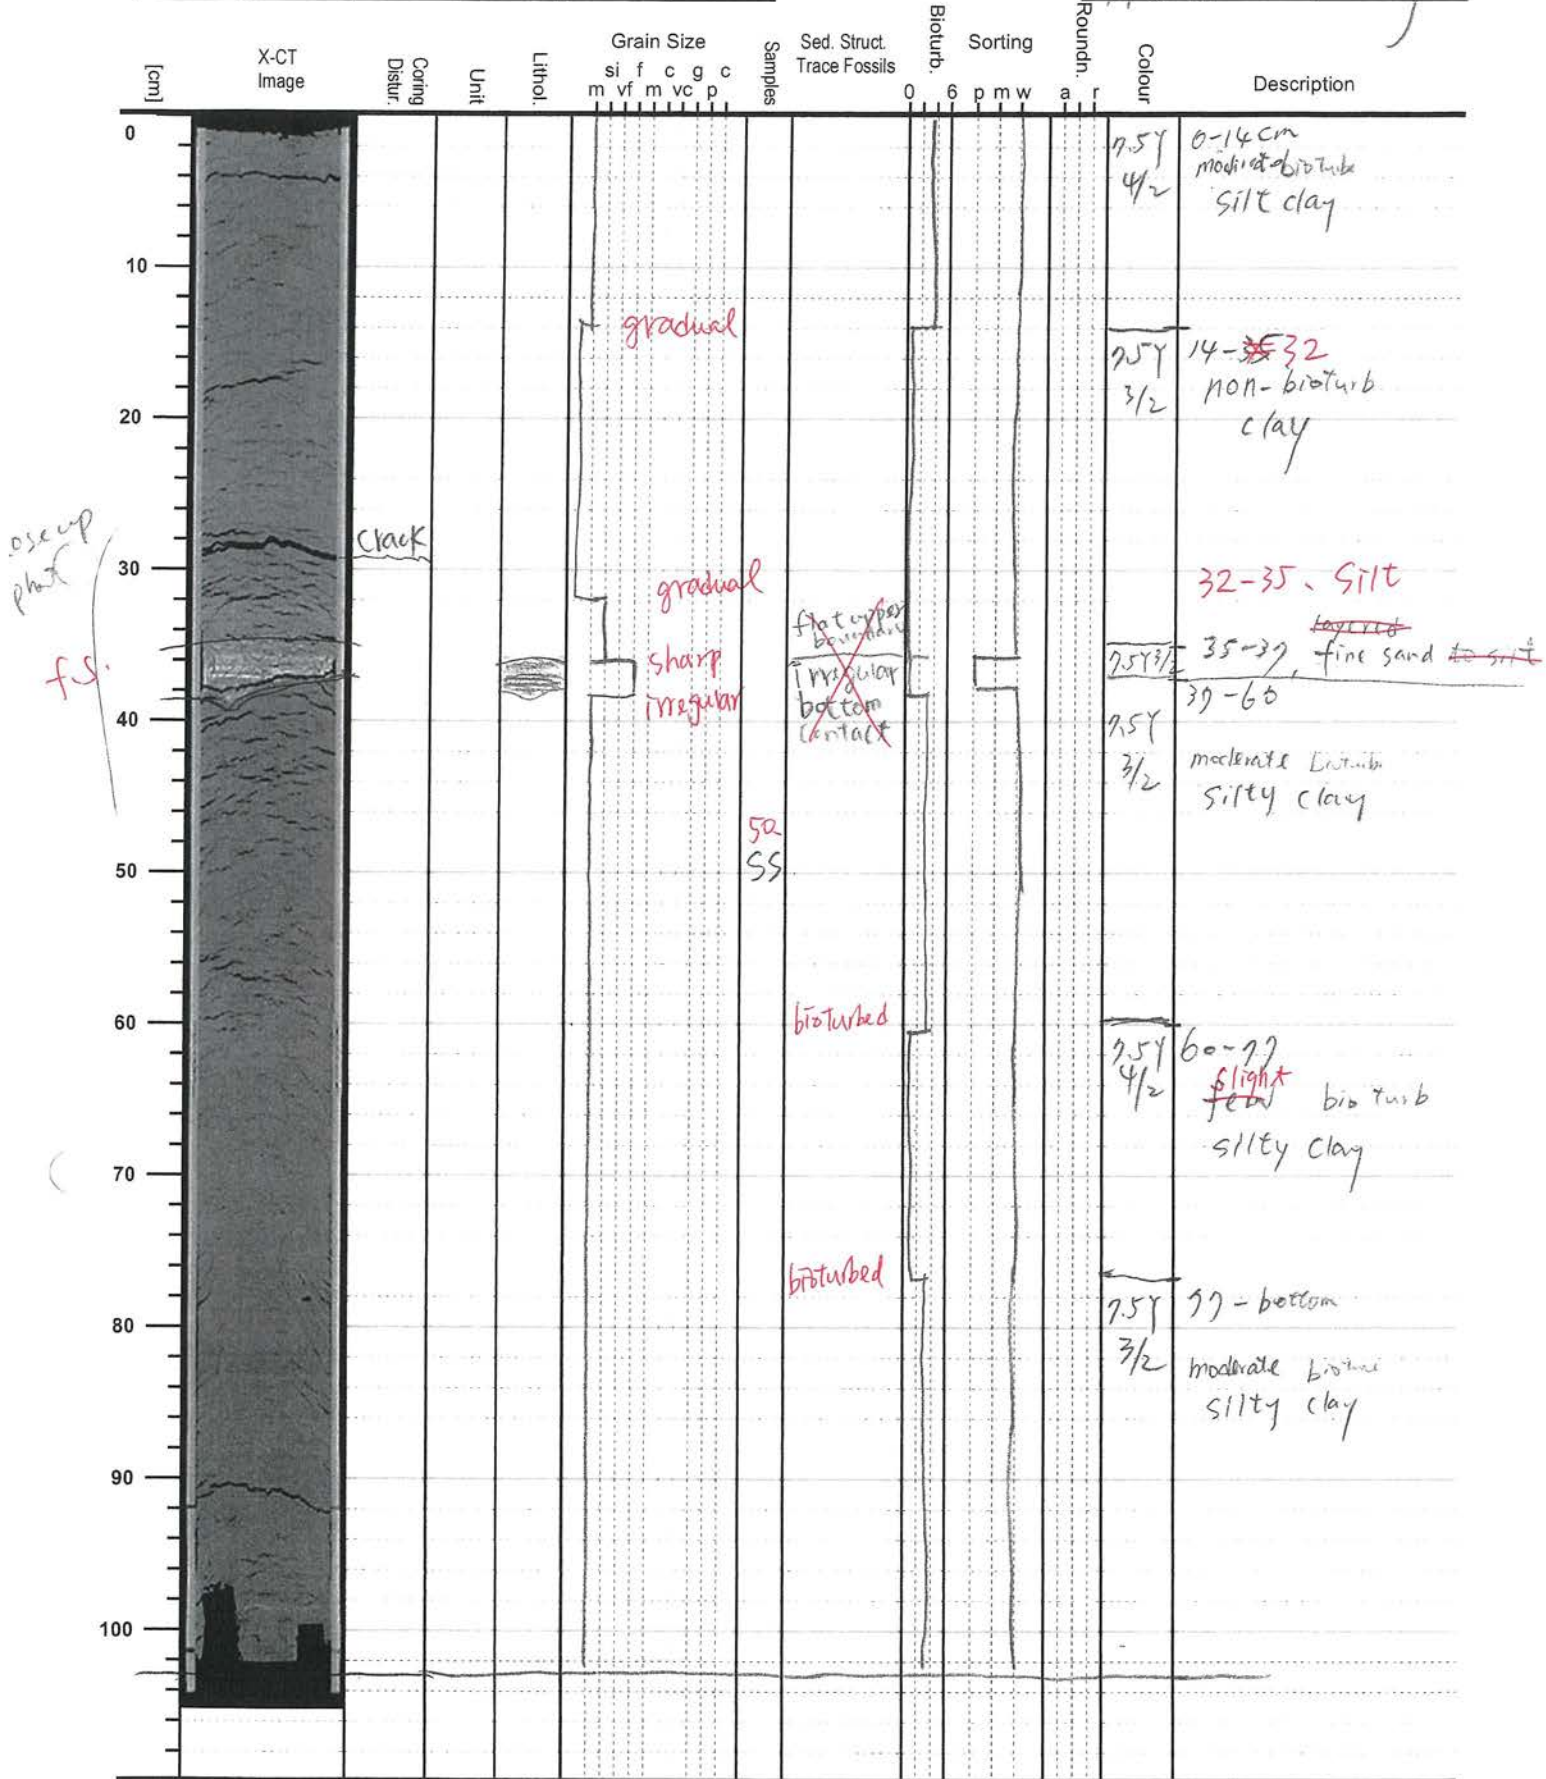

2022.03.11 Revised

IODP-MSP (Exp. 386) VISUAL CORE DESCRIPTION

Exp.	Site	Hole	Core	Type	Section
386	81	F	1	H	31

Date	Time	Observers
7/18	13:30	Huy

ose up photo
f.s.

(0 ~ 103.0)