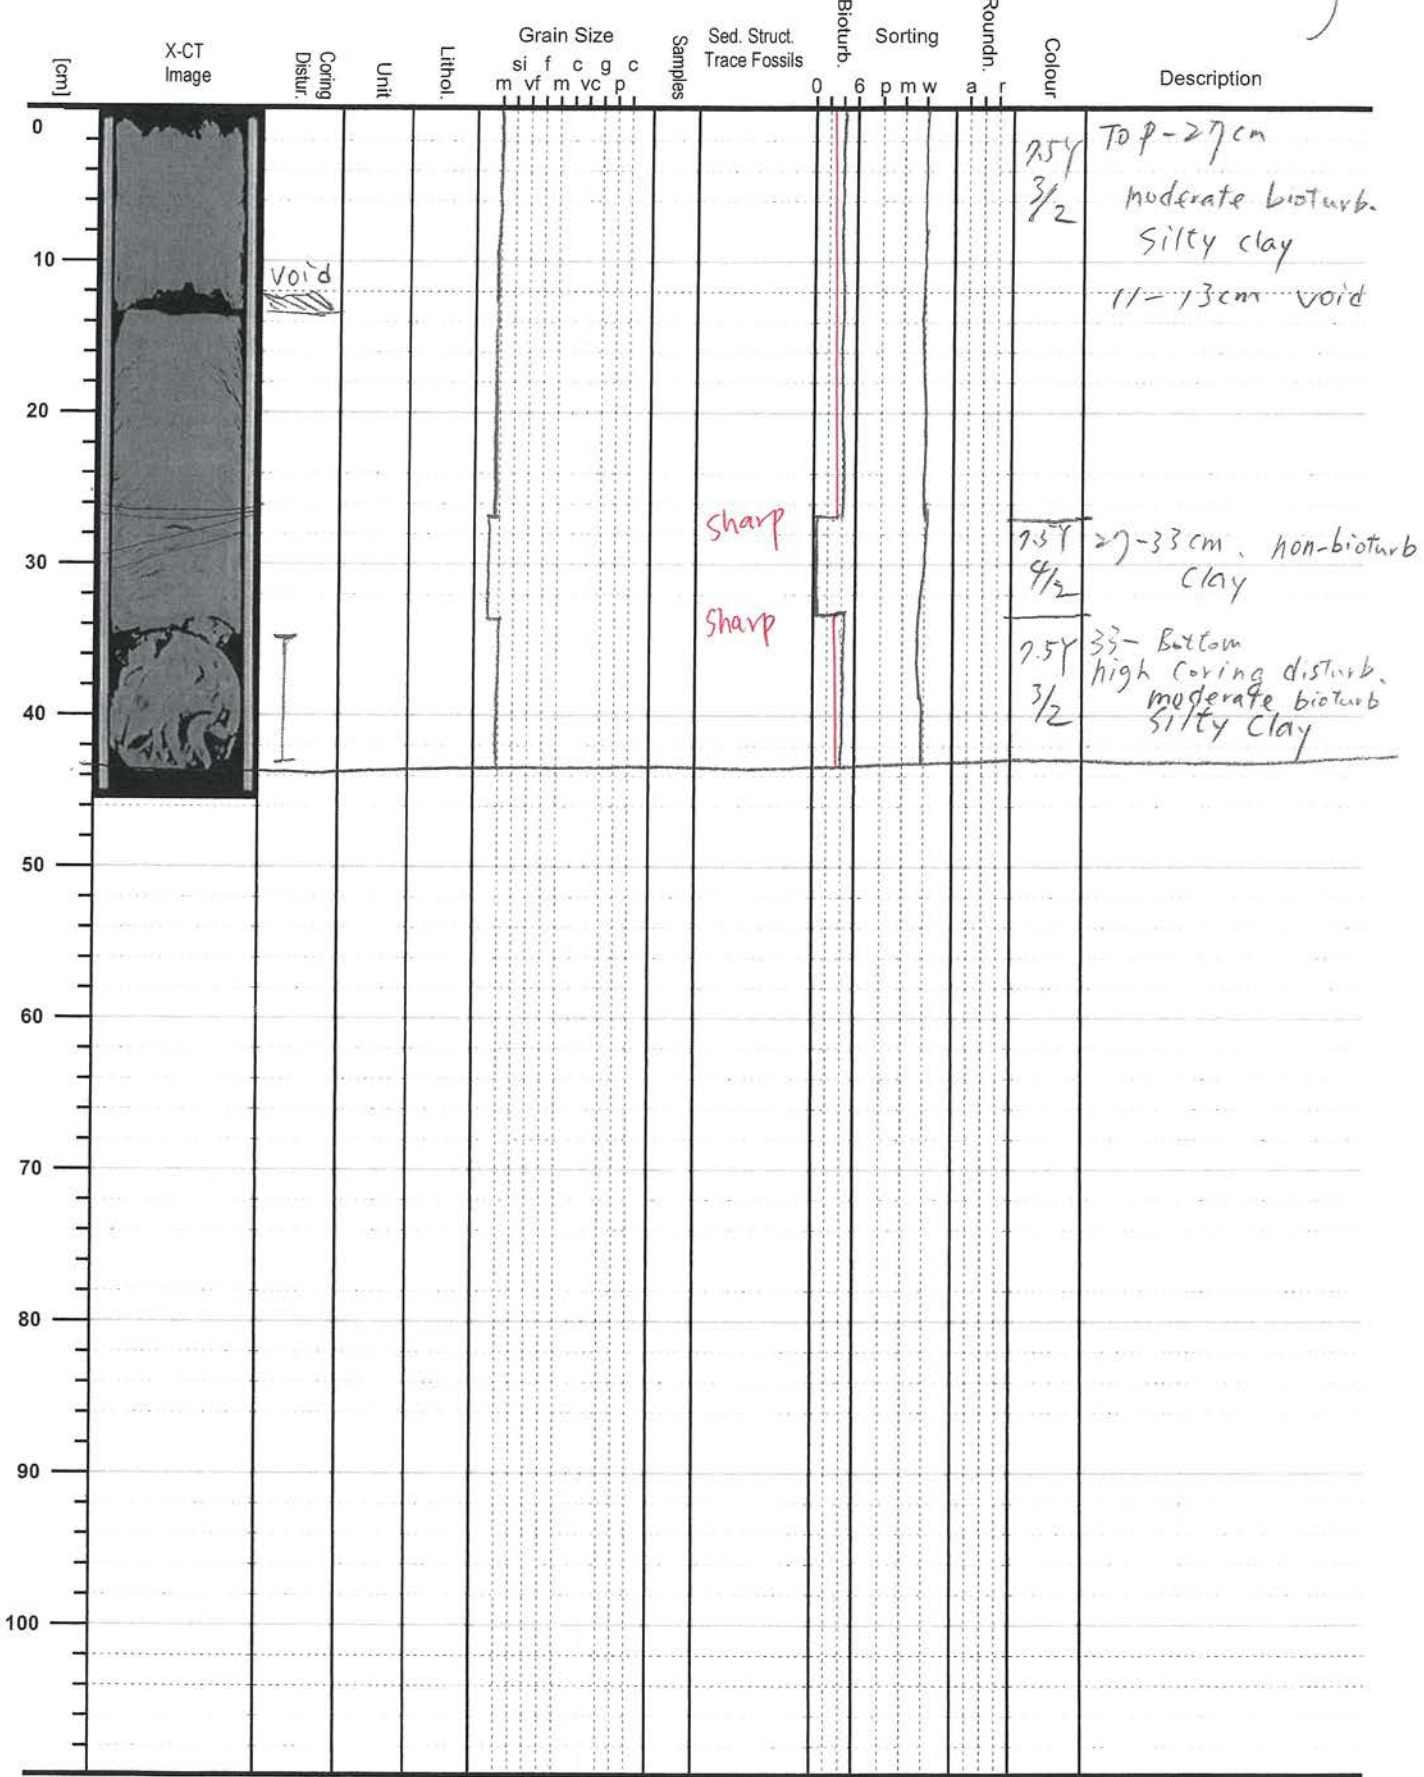

2022.03.11, Revised

IODP-MSP (Exp. 386) VISUAL CORE DESCRIPTION

Exp. 386	Site 81	Hole F	Core 1	Type H	Section EE 37A	Date 2/18	Time 16:00	Observers Hsing
-------------	------------	-----------	-----------	-----------	-------------------	--------------	---------------	--------------------

(0 ~ 43.5 cm)