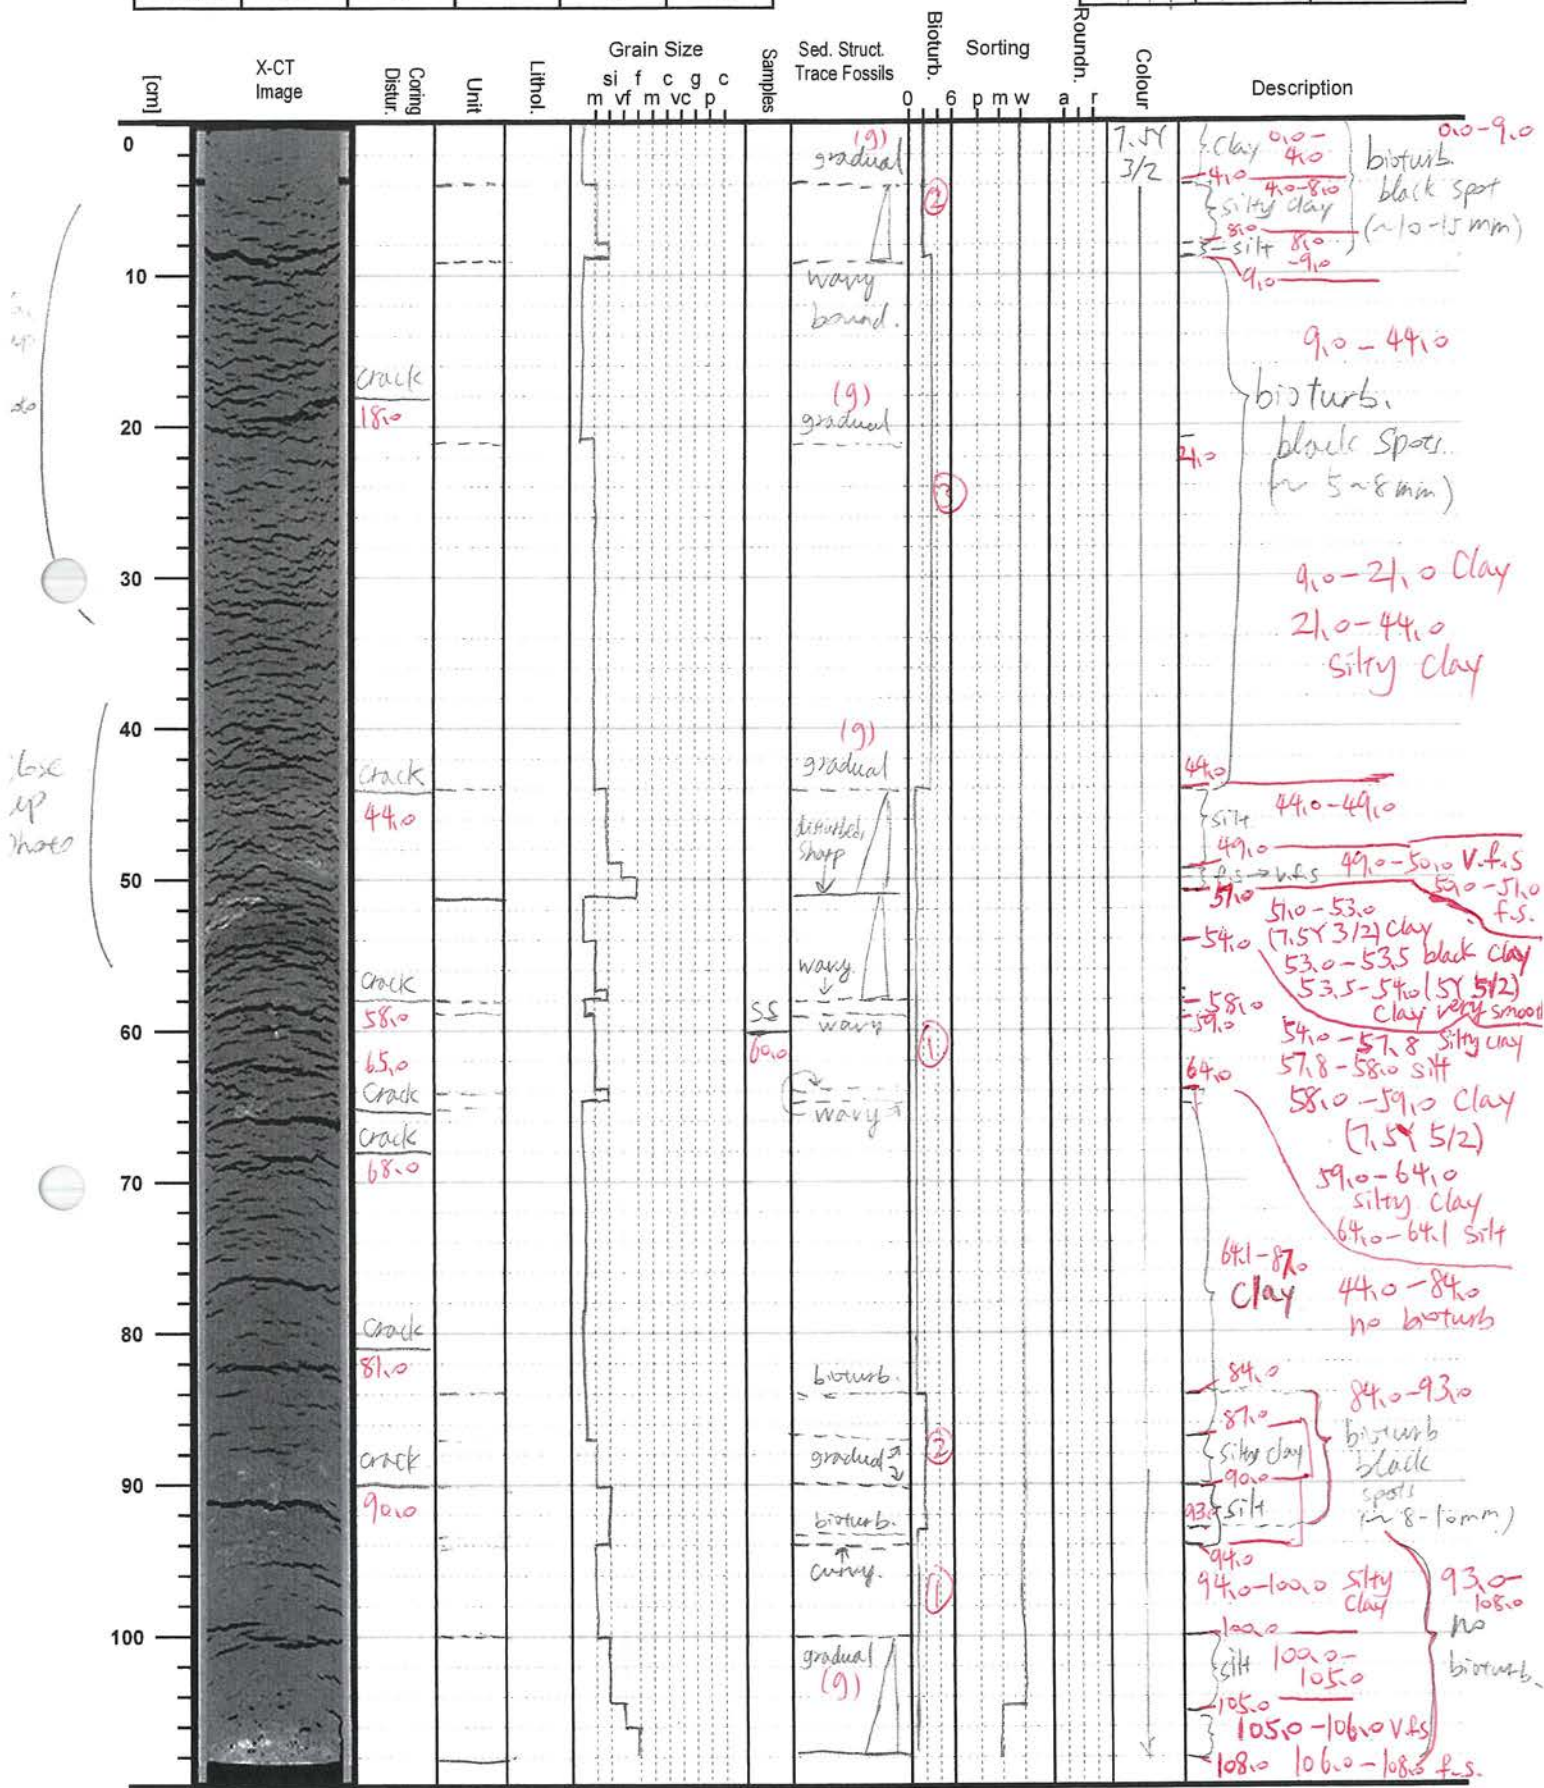

IODP-MSP (Exp. 386) VISUAL CORE DESCRIPTION

Exp. 386	Site 82	Hole B	Core 1	Type H	Section 12
-------------	------------	-----------	-----------	-----------	---------------

Date 2/19	Time 4:25	Observers Cai
--------------	--------------	------------------

(0.0 - 108.0)