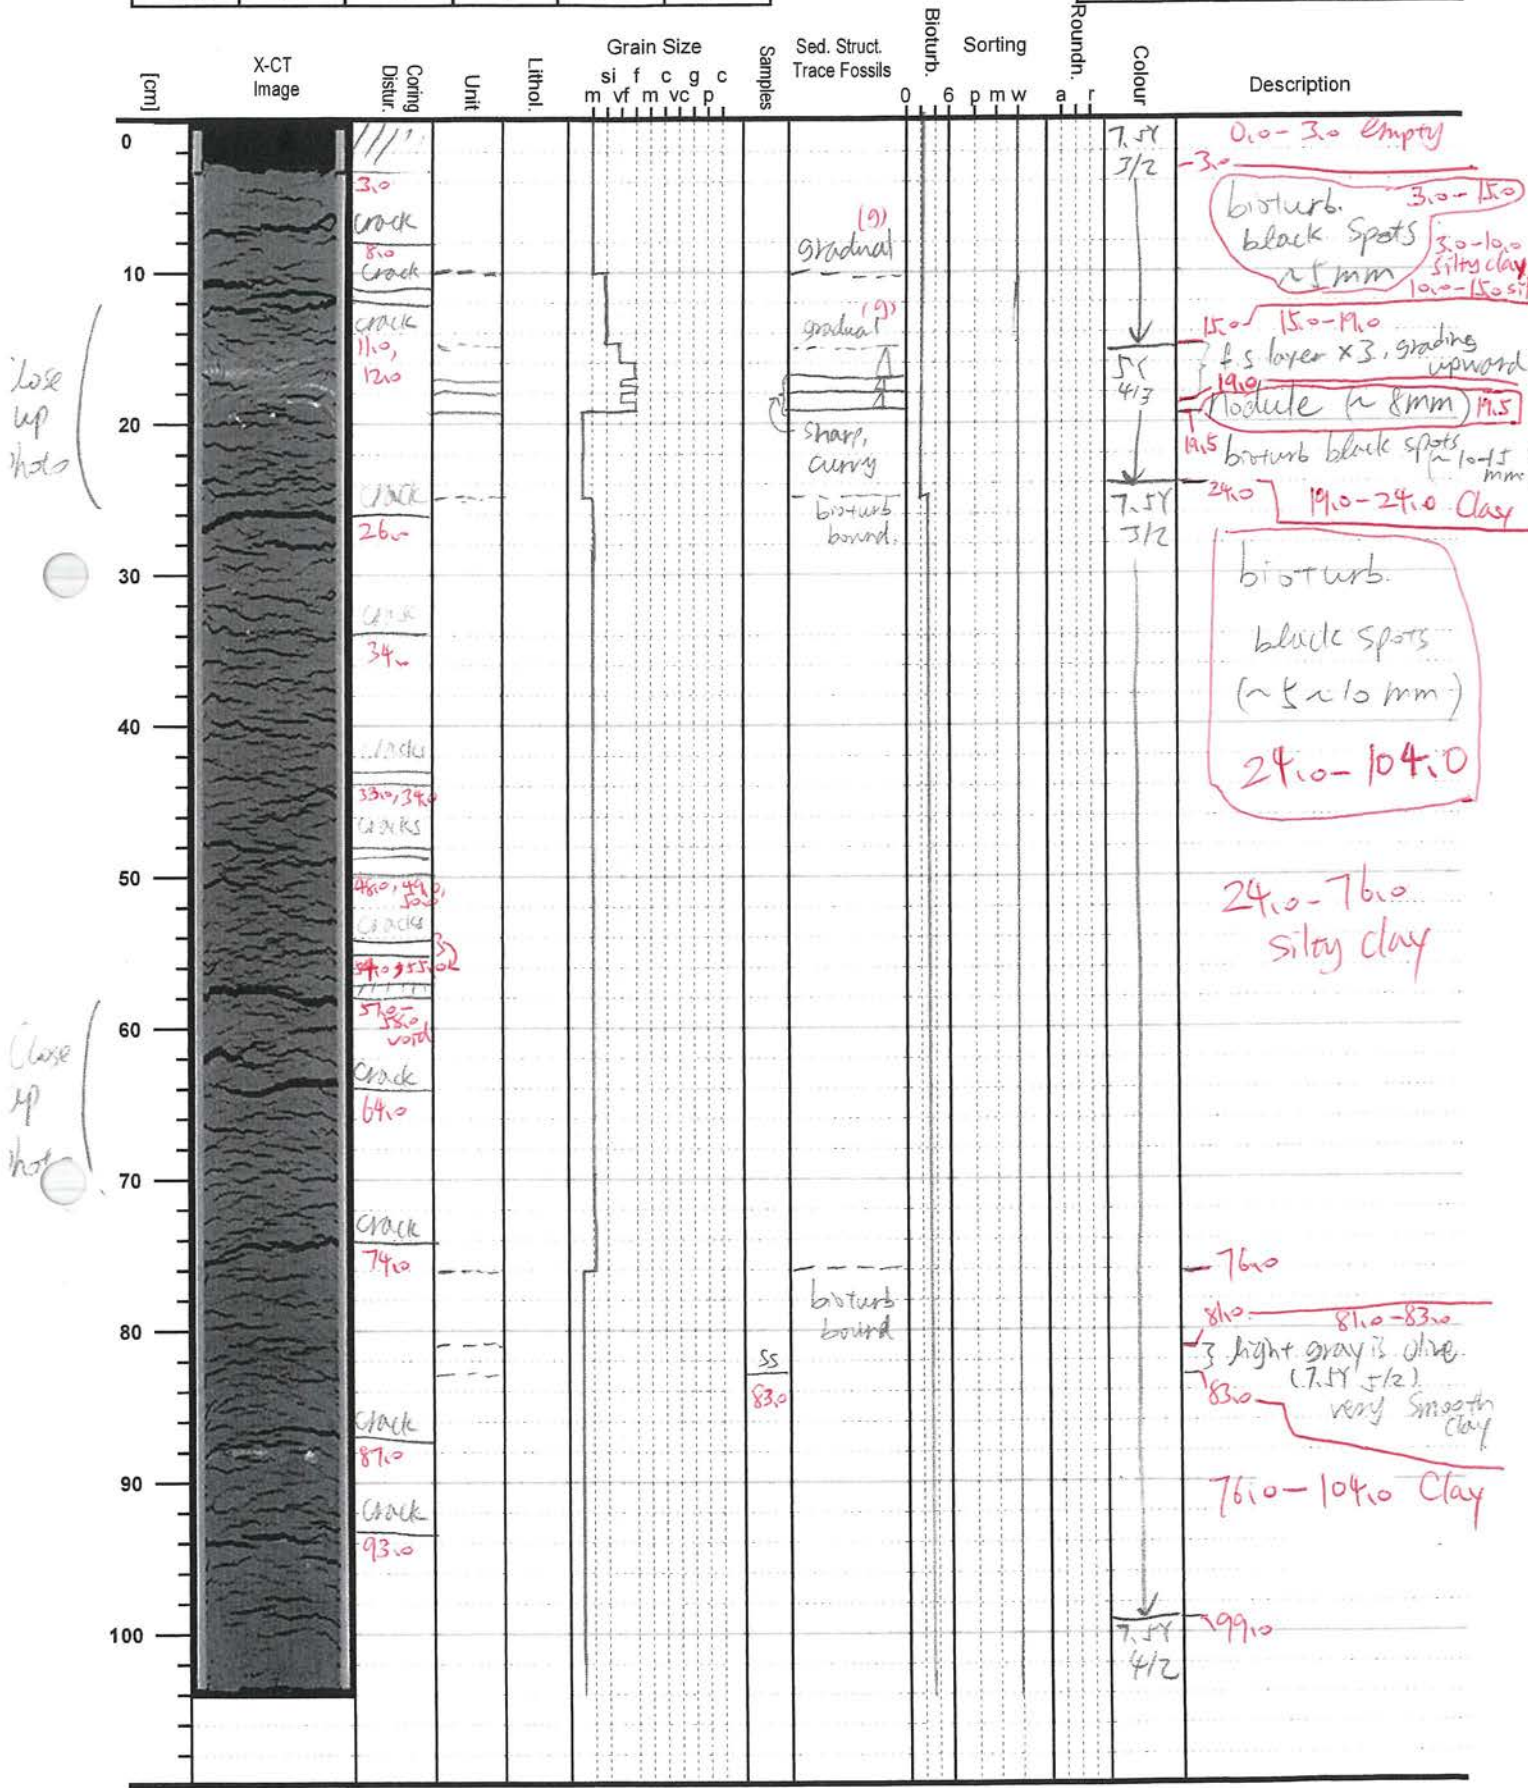

# IODP-MSP (Exp. 386) VISUAL CORE DESCRIPTION

|             |            |           |           |           |               |
|-------------|------------|-----------|-----------|-----------|---------------|
| Exp.<br>386 | Site<br>82 | Hole<br>B | Core<br>1 | Type<br>H | Section<br>16 |
|-------------|------------|-----------|-----------|-----------|---------------|

|              |              |                  |
|--------------|--------------|------------------|
| Date<br>2/19 | Time<br>8:30 | Observers<br>Car |
|--------------|--------------|------------------|

(0.0 - 104.0)