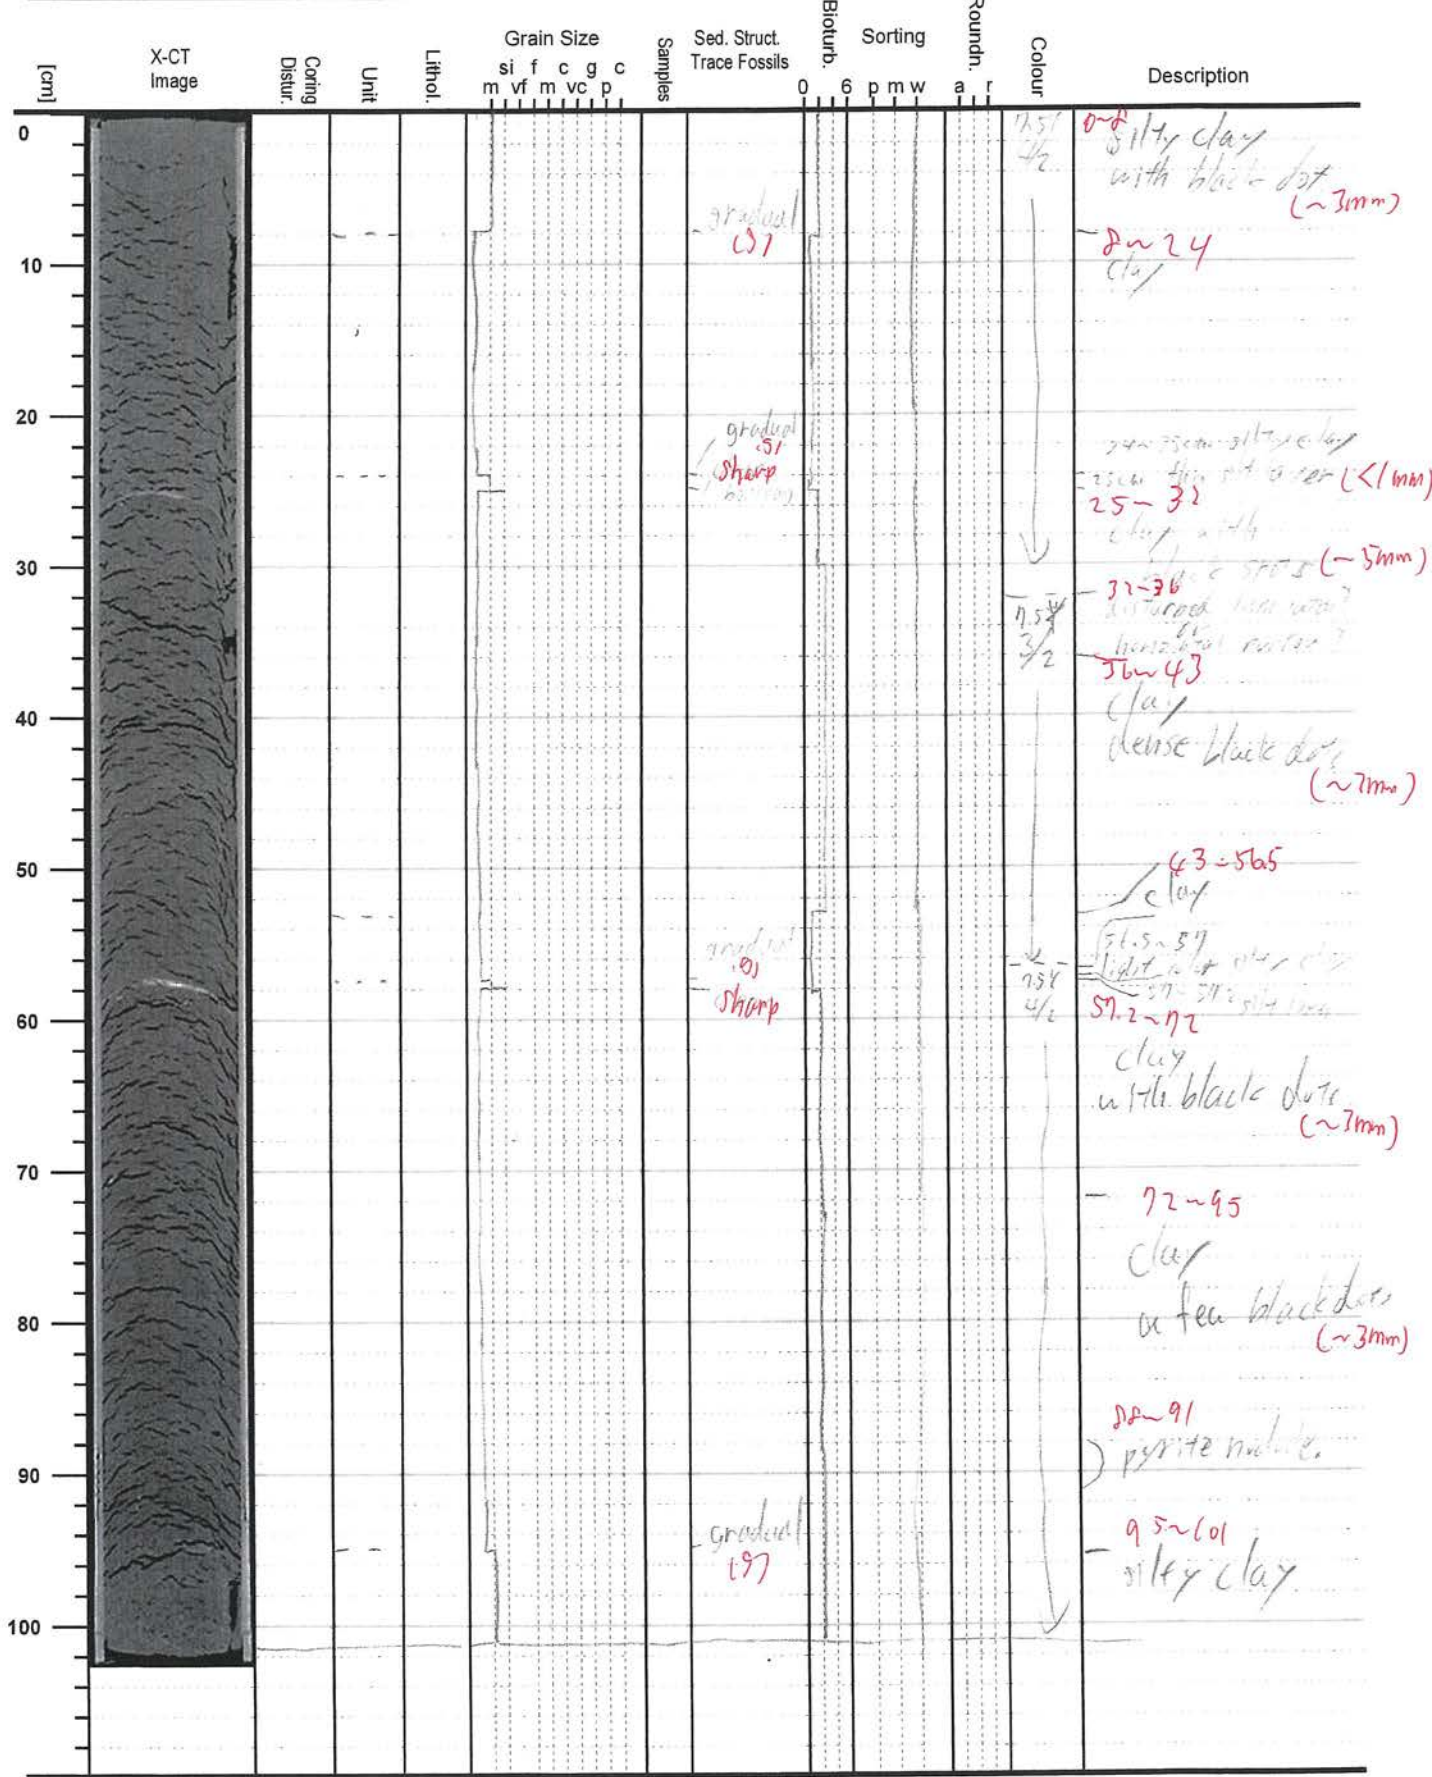

X 2/11 modified

IODP-MSP (Exp. 386) VISUAL CORE DESCRIPTION

Exp. 386	Site 82	Hole D	Core 1	Type H	Section 10	Date 2/19	Time 14:30	Observers JSM/zaam
----------	---------	--------	--------	--------	------------	-----------	------------	--------------------

0-101