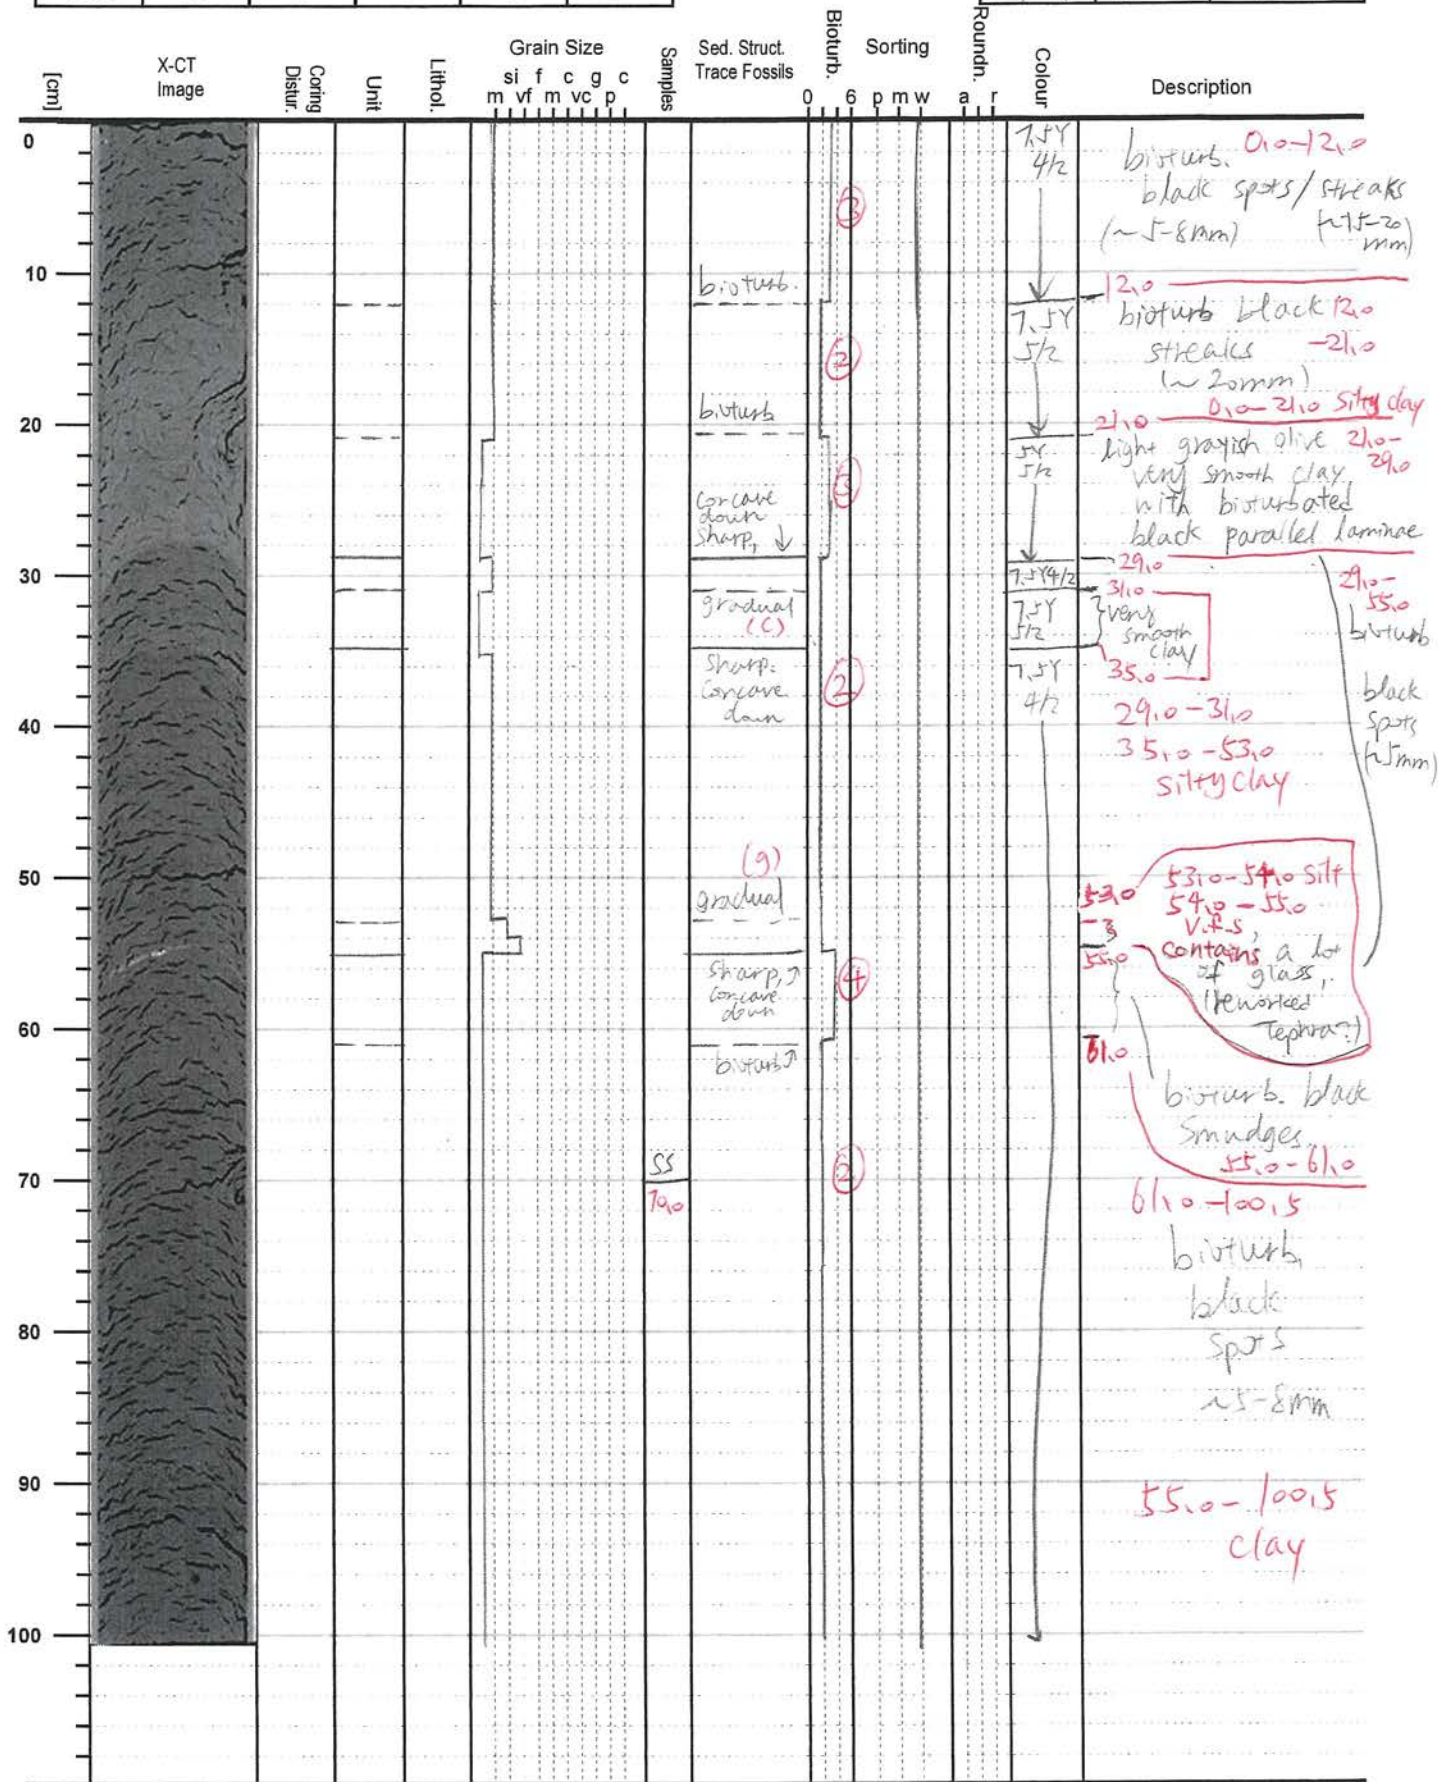

IODP-MSP (Exp. 386) VISUAL CORE DESCRIPTION

Exp. 386	Site 83	Hole D	Core 1	Type H	Section 24
-------------	------------	-----------	-----------	-----------	---------------

Date 2/21	Time 8:40	Observers Cai
--------------	--------------	------------------

(0.0-100.5)