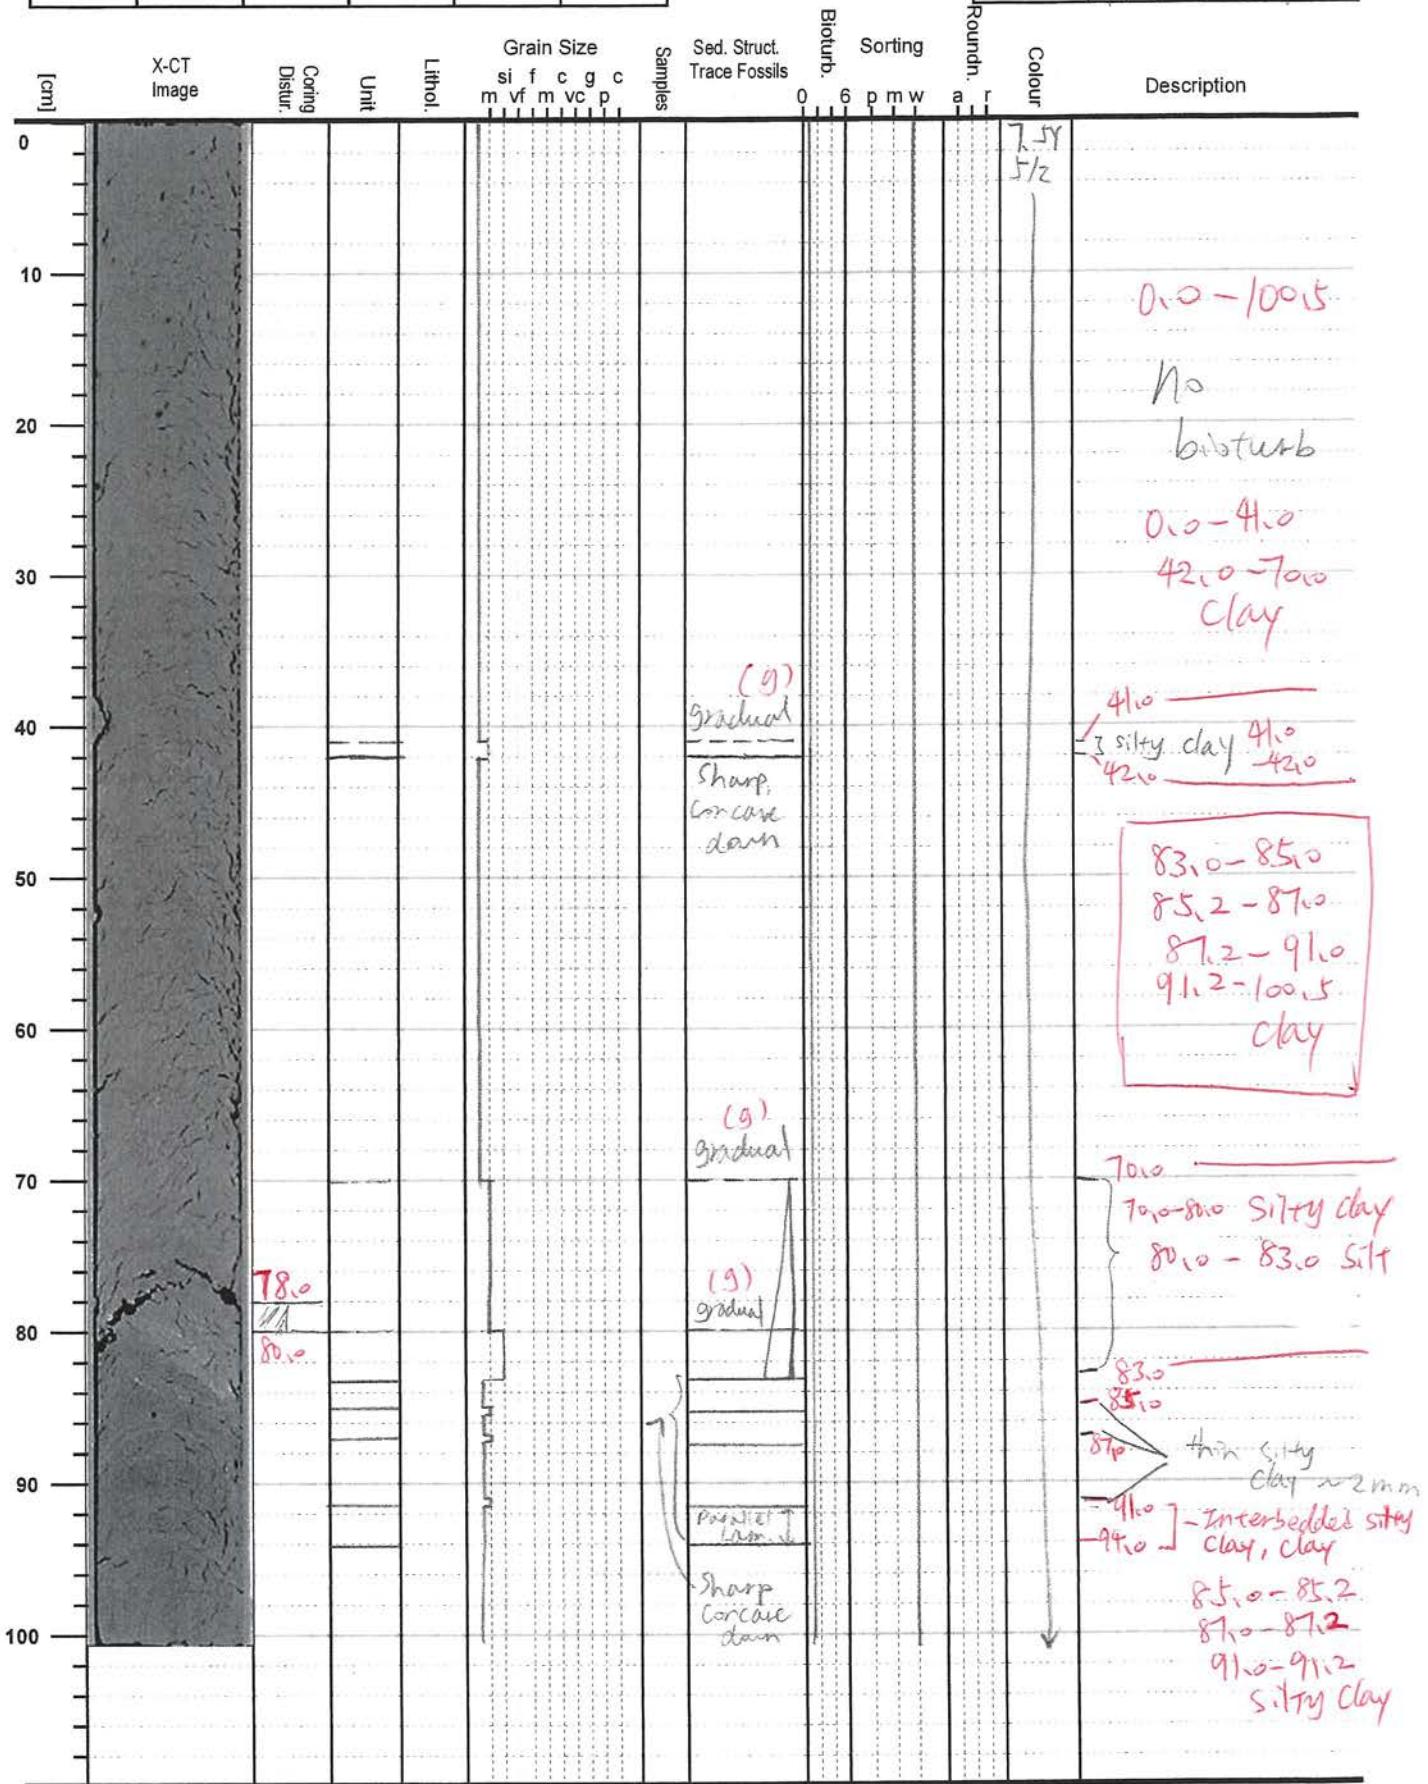

IODP-MSP (Exp. 386) VISUAL CORE DESCRIPTION

| | | | | | |
|-------------|------------|-----------|-----------|-----------|---------------|
| Exp. 386 | Site 83 | Hole D | Core 1 | Type H | Section 29 |
|-------------|------------|-----------|-----------|-----------|---------------|

| | | |
|--------------|---------------|------------------|
| Date 2/21 | Time 11:40 | Observers Cai |
|--------------|---------------|------------------|

(0.0-100.5)