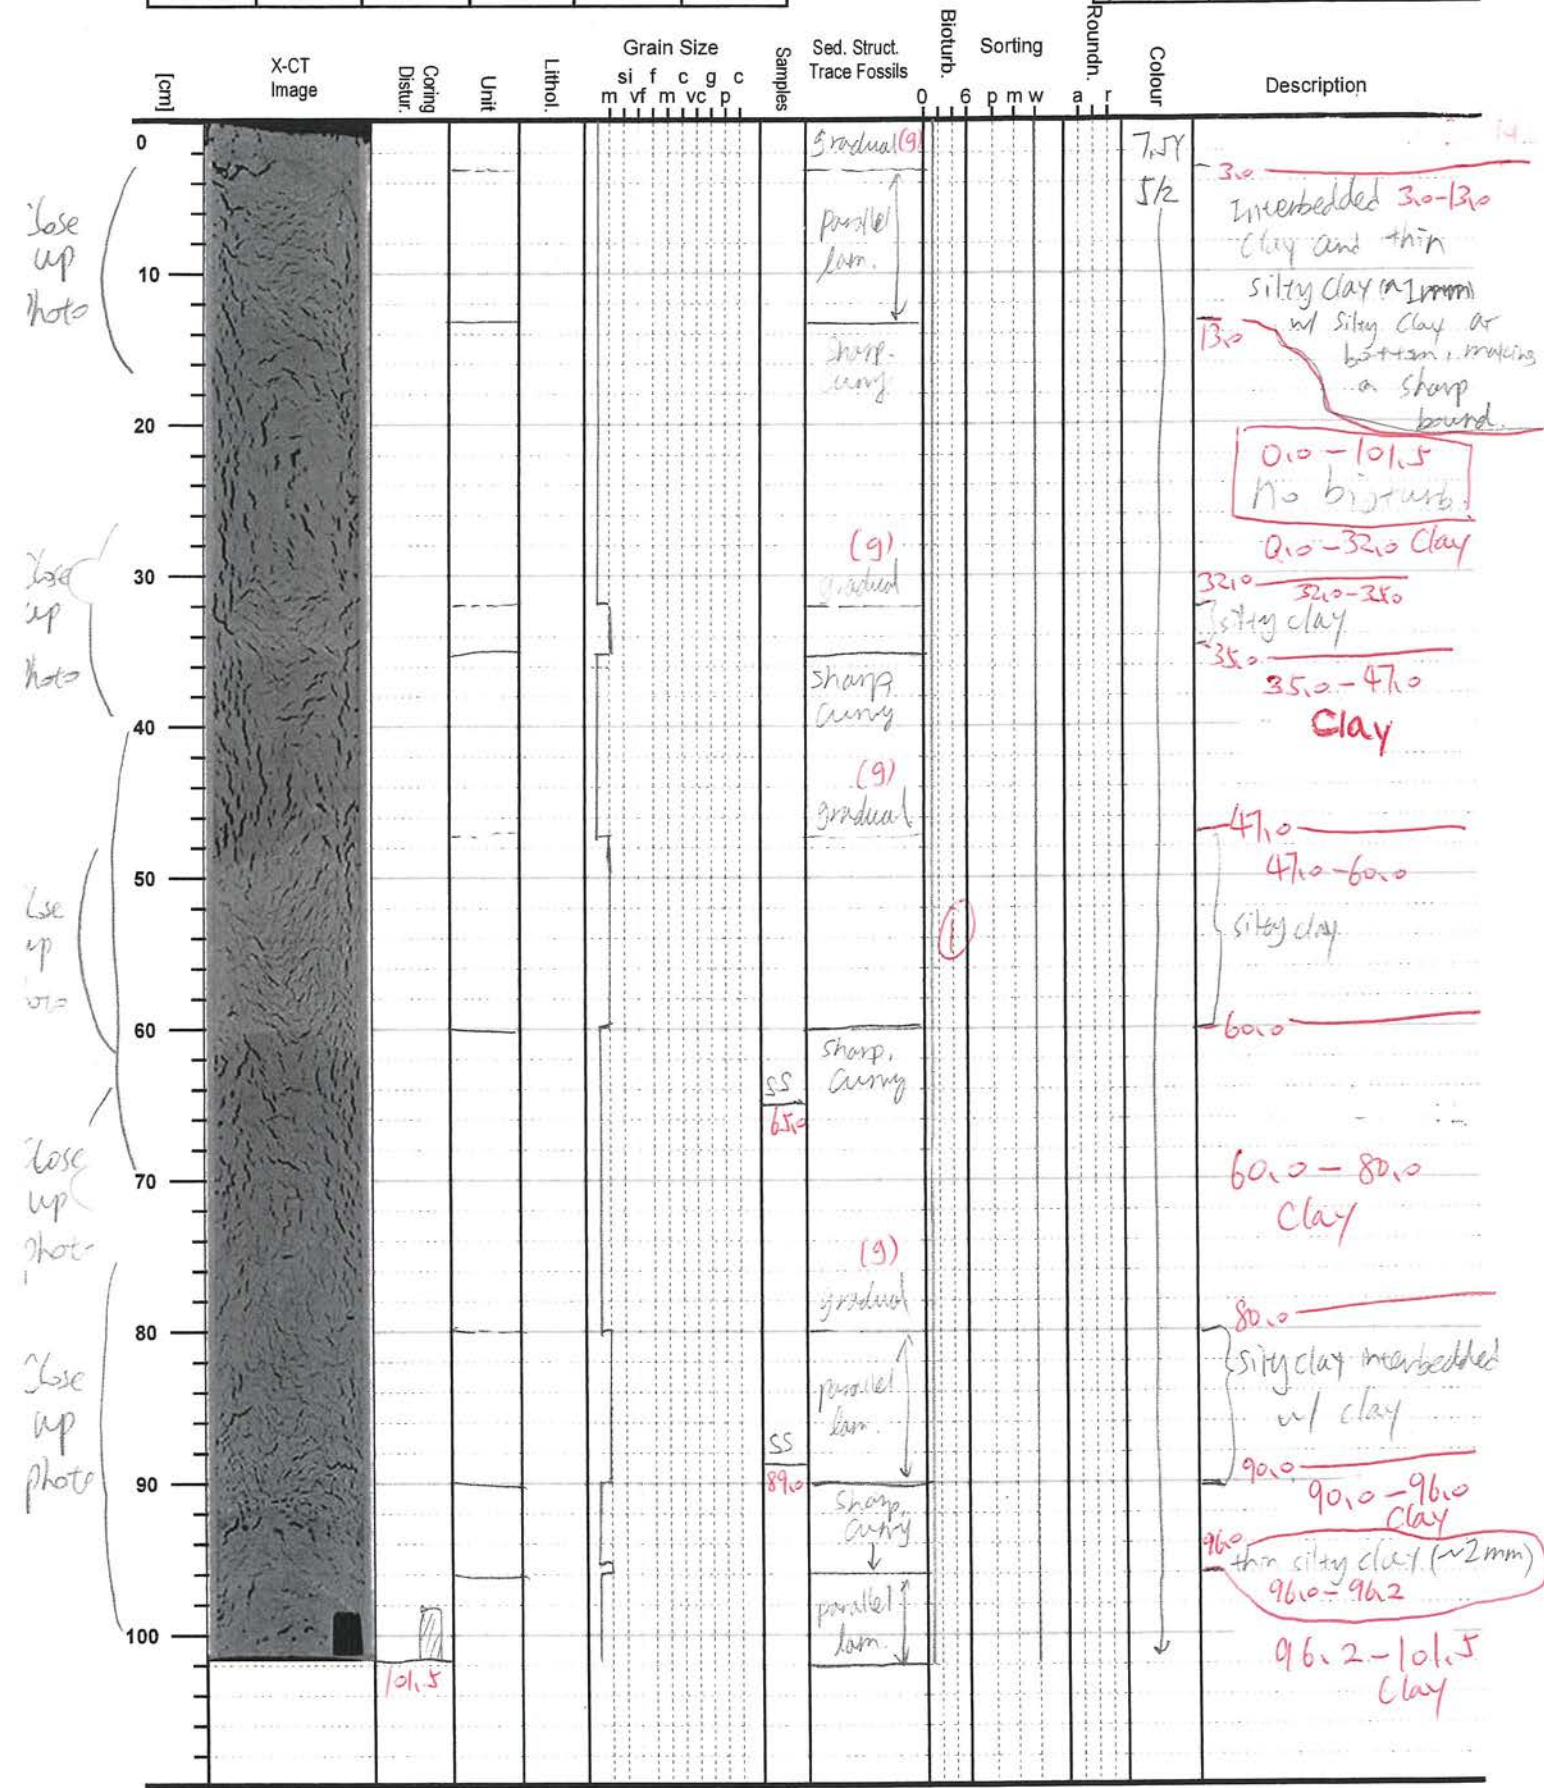

# IODP-MSP (Exp. 386) VISUAL CORE DESCRIPTION

Exp. 386	Site 83	Hole F	Core 1	Type H	Section 18
-------------	------------	-----------	-----------	-----------	---------------

Date 2/22	Time 1:50	Observers Cai
--------------	--------------	------------------

(0.0-101.5)