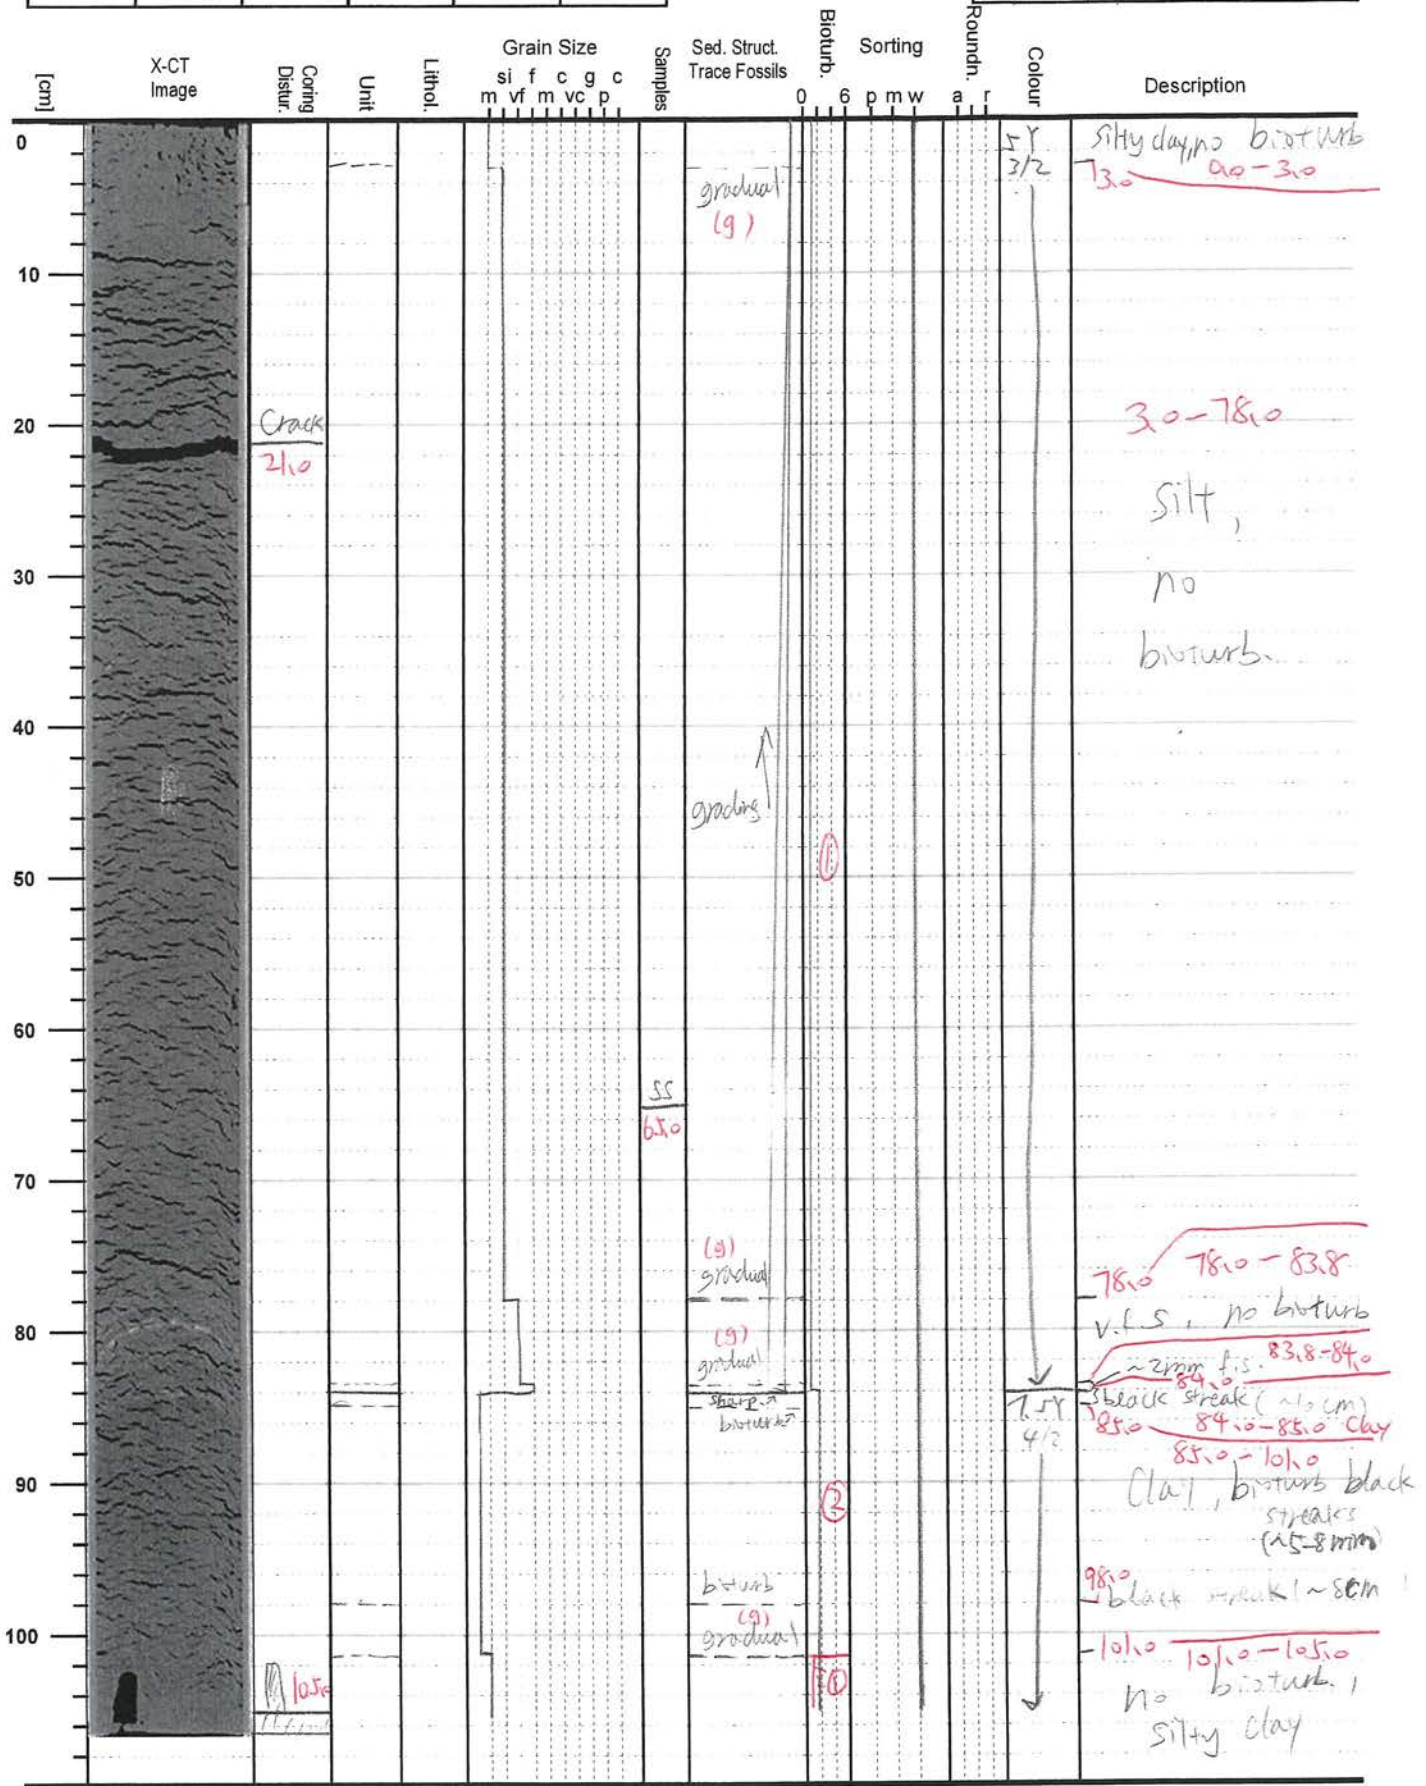

IODP-MSP (Exp. 386) VISUAL CORE DESCRIPTION

Exp. 386	Site 83	Hole F	Core 1	Type H	Section 26
-------------	------------	-----------	-----------	-----------	---------------

Date 2/22	Time 7:45	Observers Cai
--------------	--------------	------------------

(0-105.0)