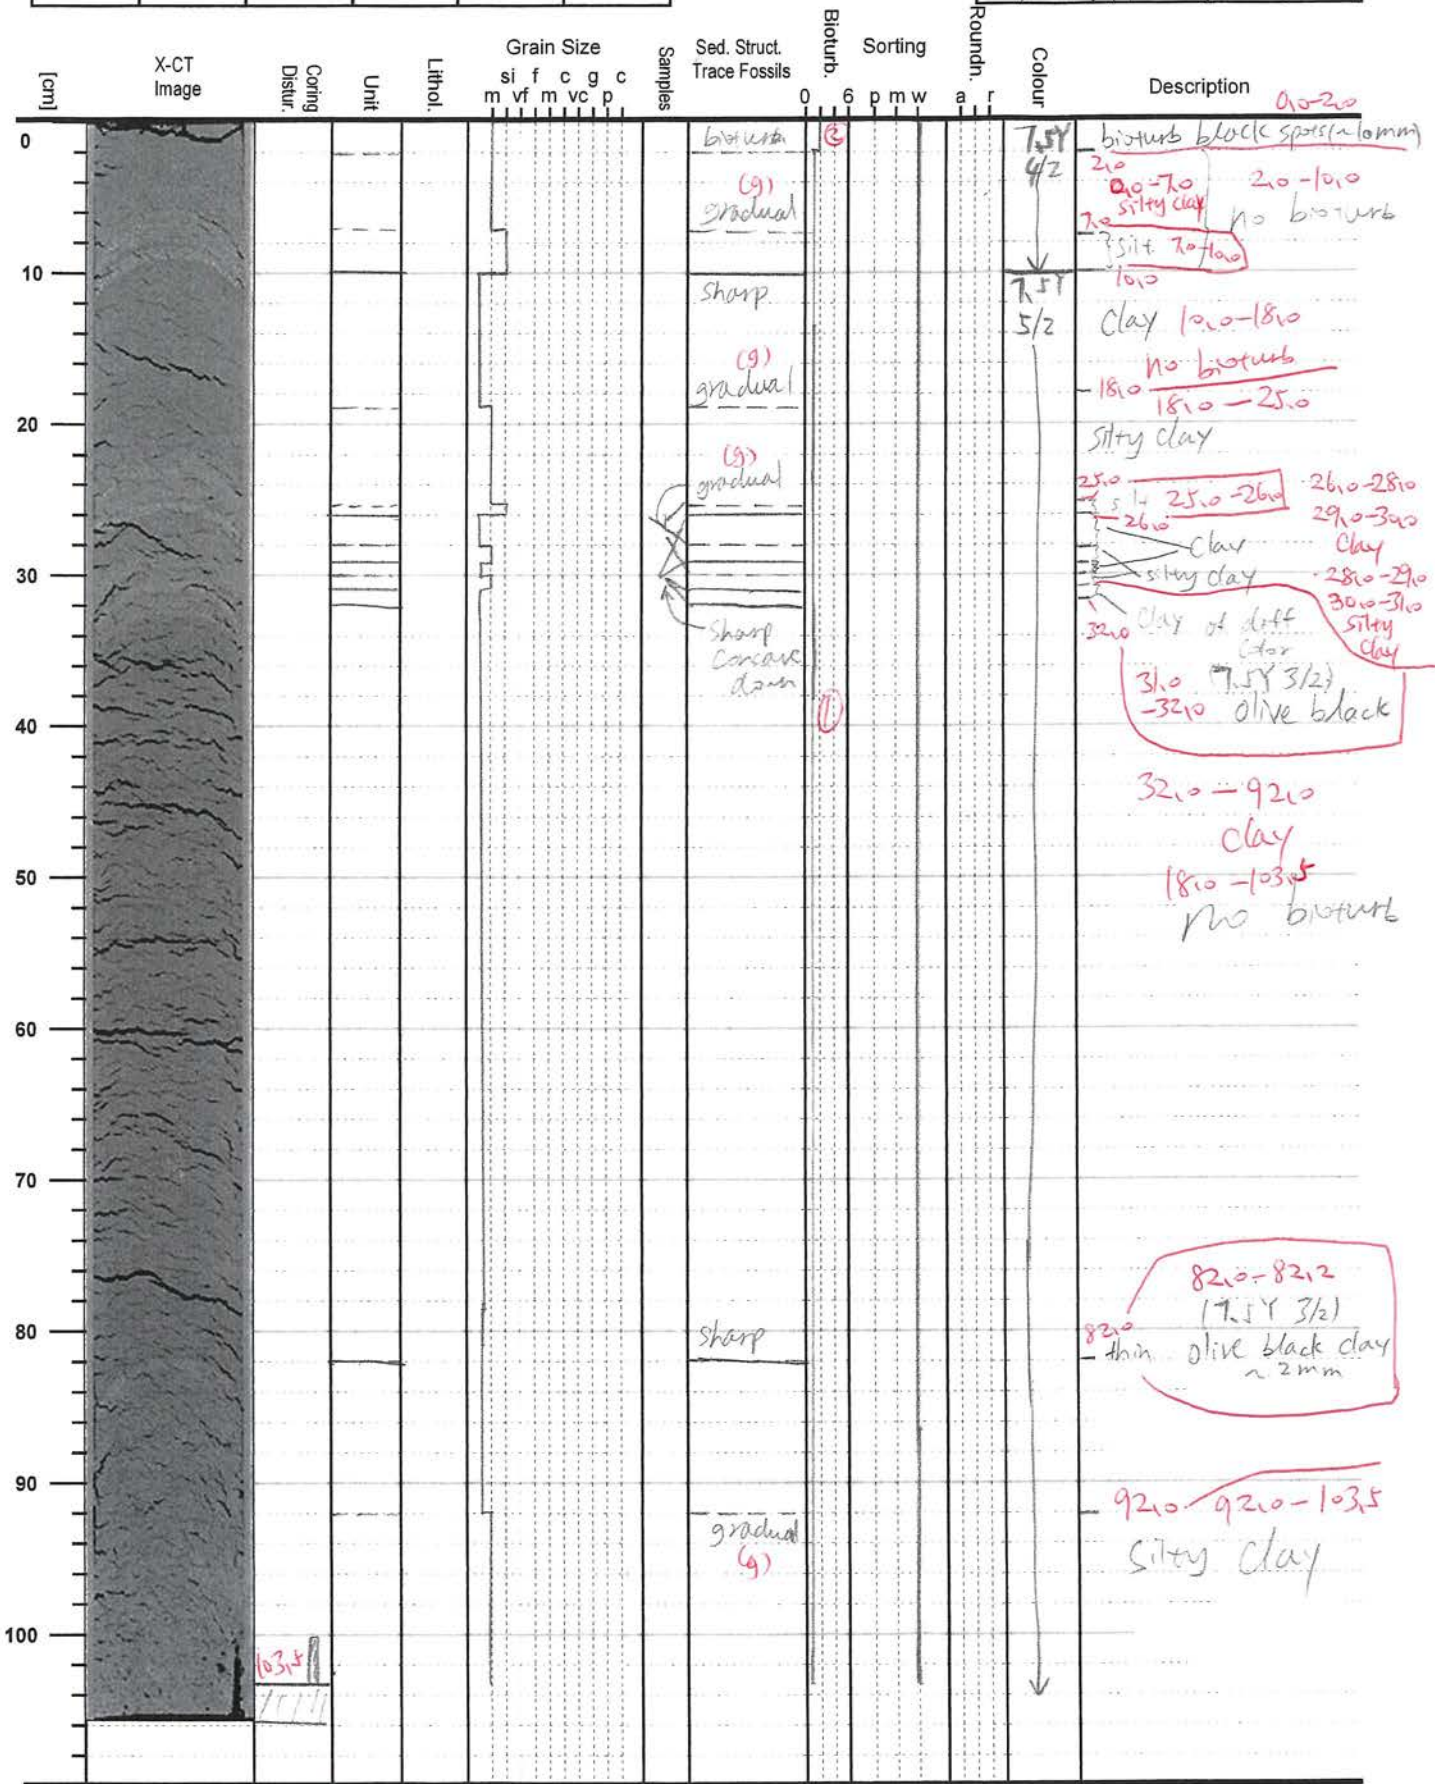

IODP-MSP (Exp. 386) VISUAL CORE DESCRIPTION

Exp. 386	Site 83	Hole F	Core 1	Type H	Section 27
-------------	------------	-----------	-----------	-----------	---------------

Date 2/22	Time 8:10	Observers Cai
--------------	--------------	------------------

(0 - 103.5)