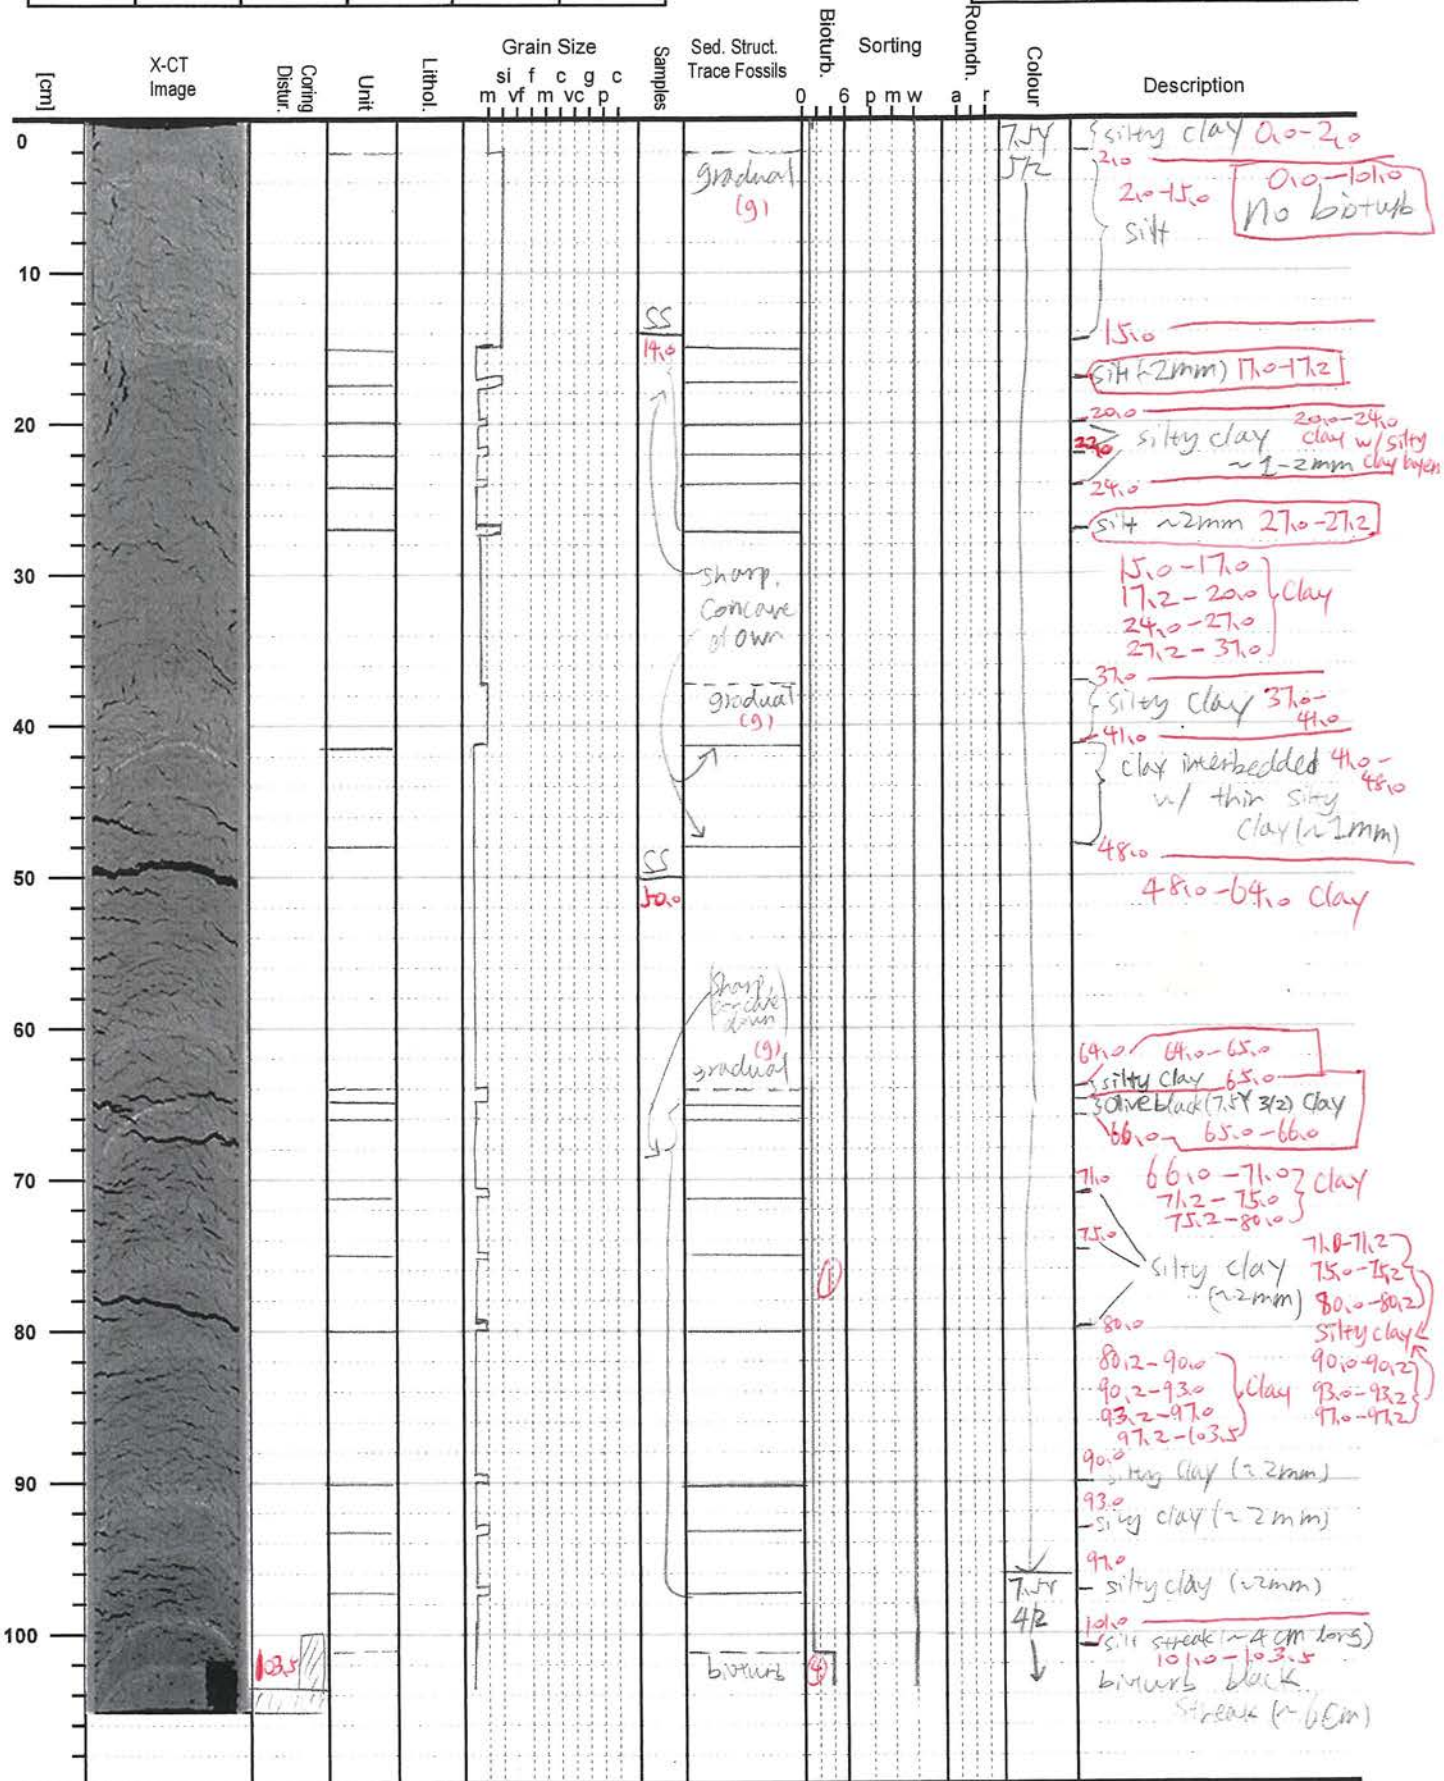

# IODP-MSP (Exp. 386) VISUAL CORE DESCRIPTION

Exp. 386	Site 83	Hole F	Core 1	Type H	Section 28
-------------	------------	-----------	-----------	-----------	---------------

Date 2/22	Time 8:40	Observers Cai
--------------	--------------	------------------

(0-103.5 cm)