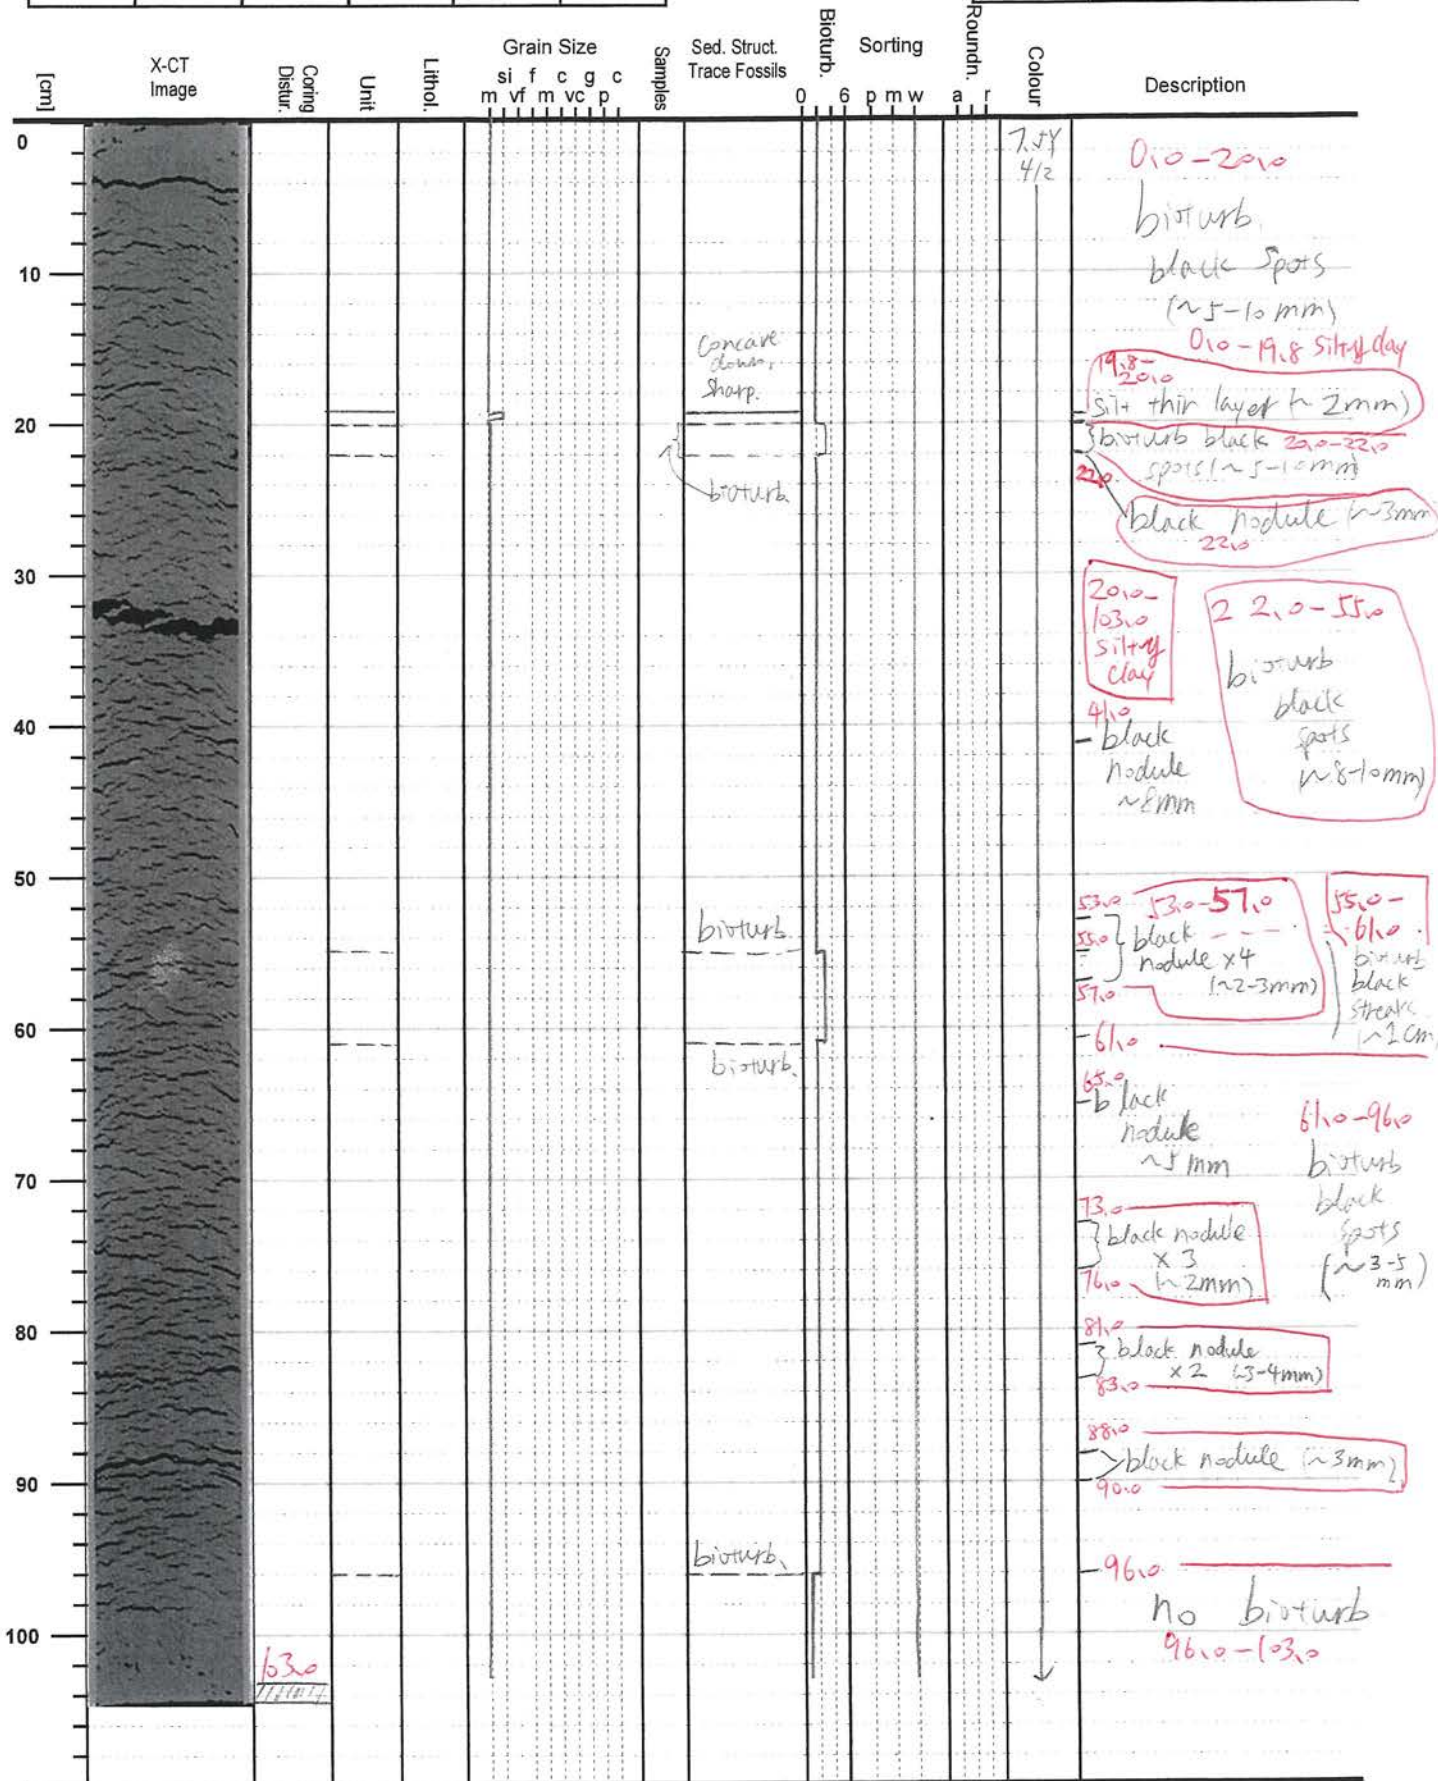

# IODP-MSP (Exp. 386) VISUAL CORE DESCRIPTION

Exp. 386	Site 83	Hole F	Core 1	Type H	Section 29
-------------	------------	-----------	-----------	-----------	---------------

Date 2/22	Time 9:31	Observers Cai
--------------	--------------	------------------

(0-103.0 cm)