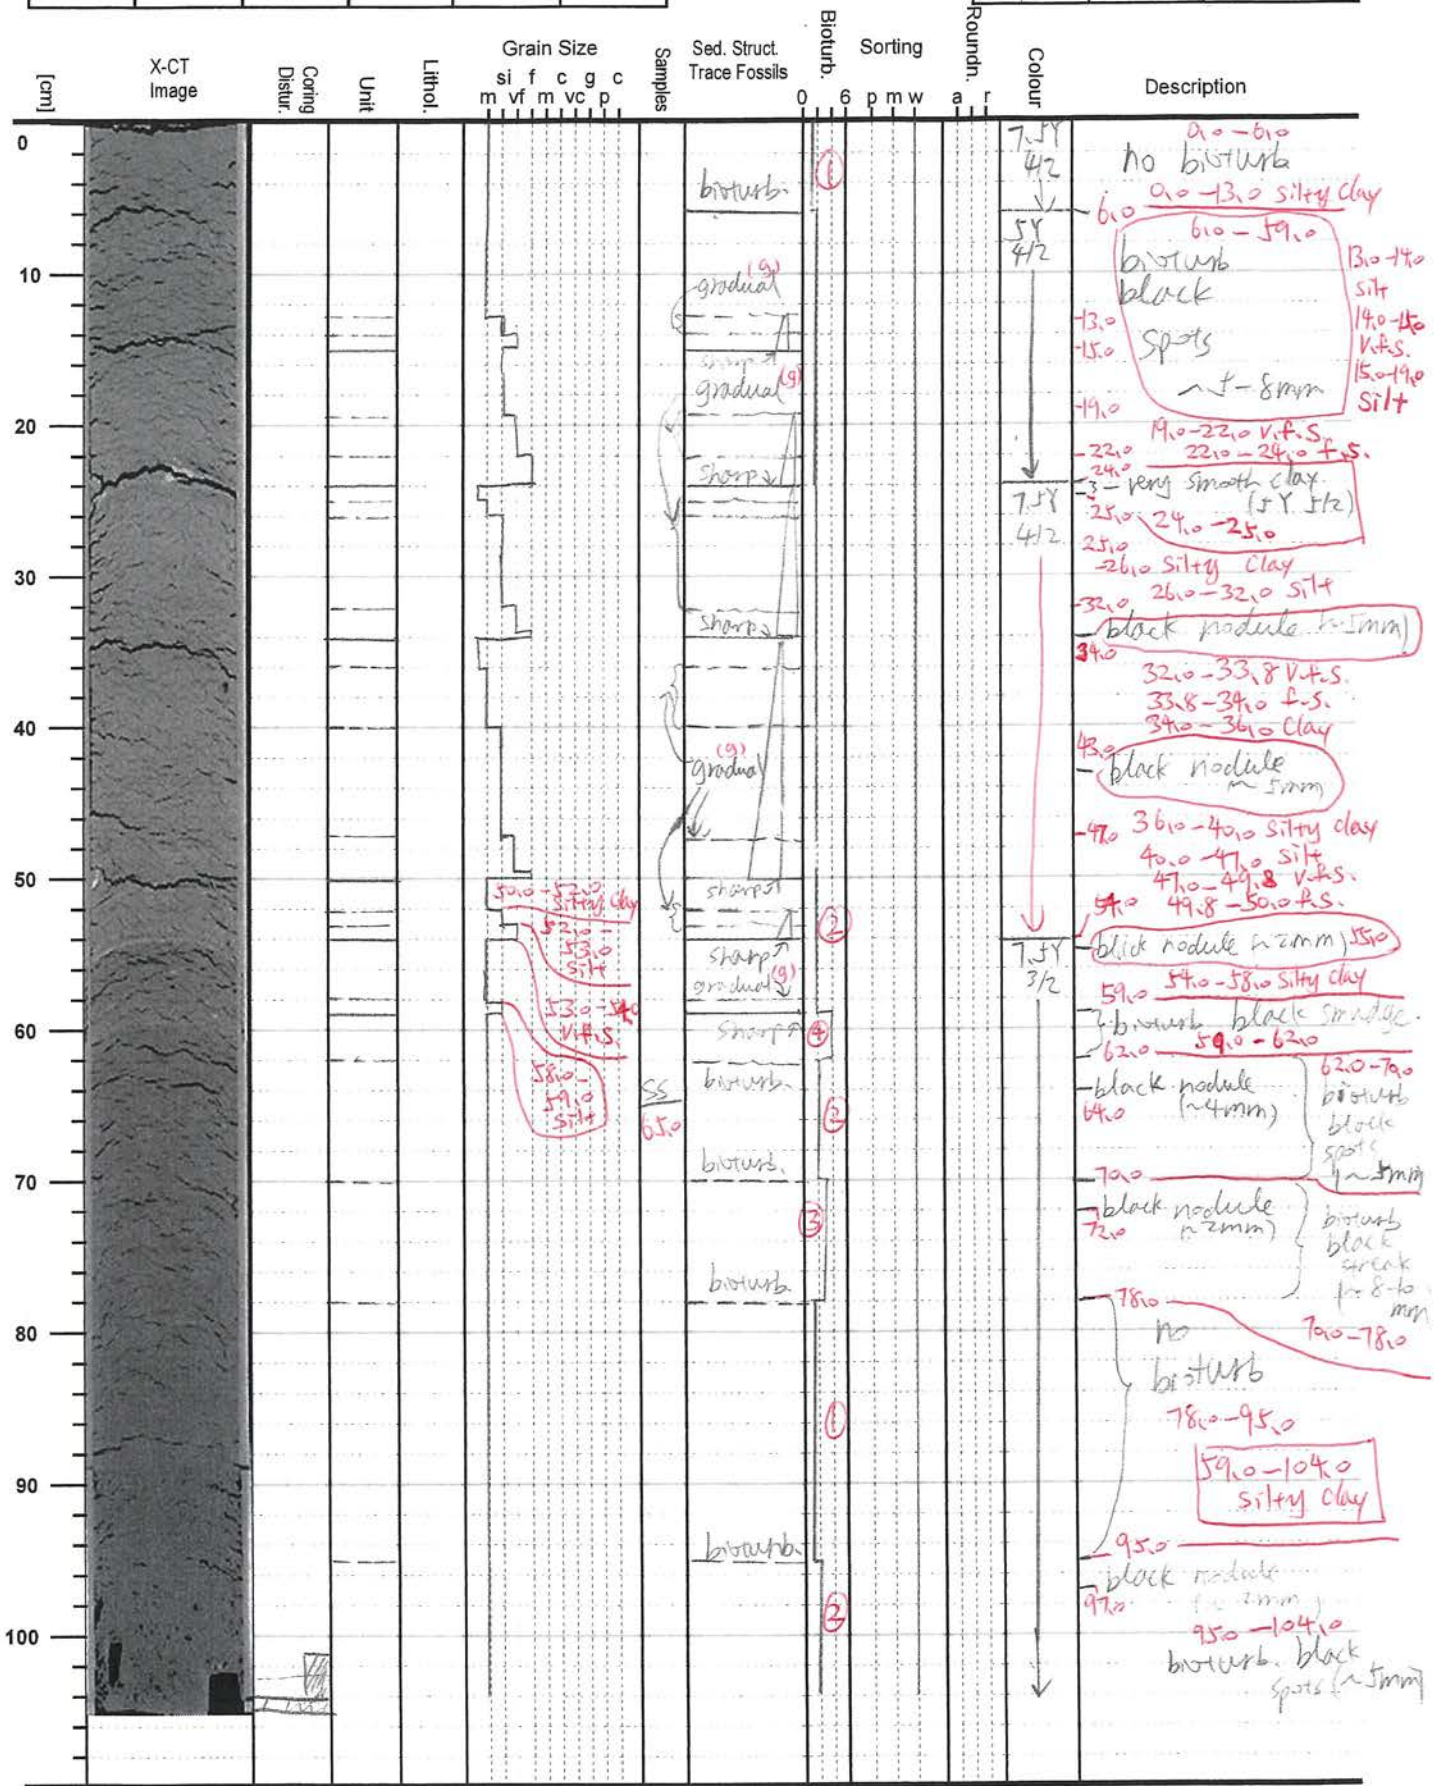

# IODP-MSP (Exp. 386) VISUAL CORE DESCRIPTION

Exp. 386	Site 83	Hole F	Core 1	Type H	Section 30
-------------	------------	-----------	-----------	-----------	---------------

Date 2/22	Time 10:50	Observers Cai
--------------	---------------	------------------

(0 - 104.0 cm)