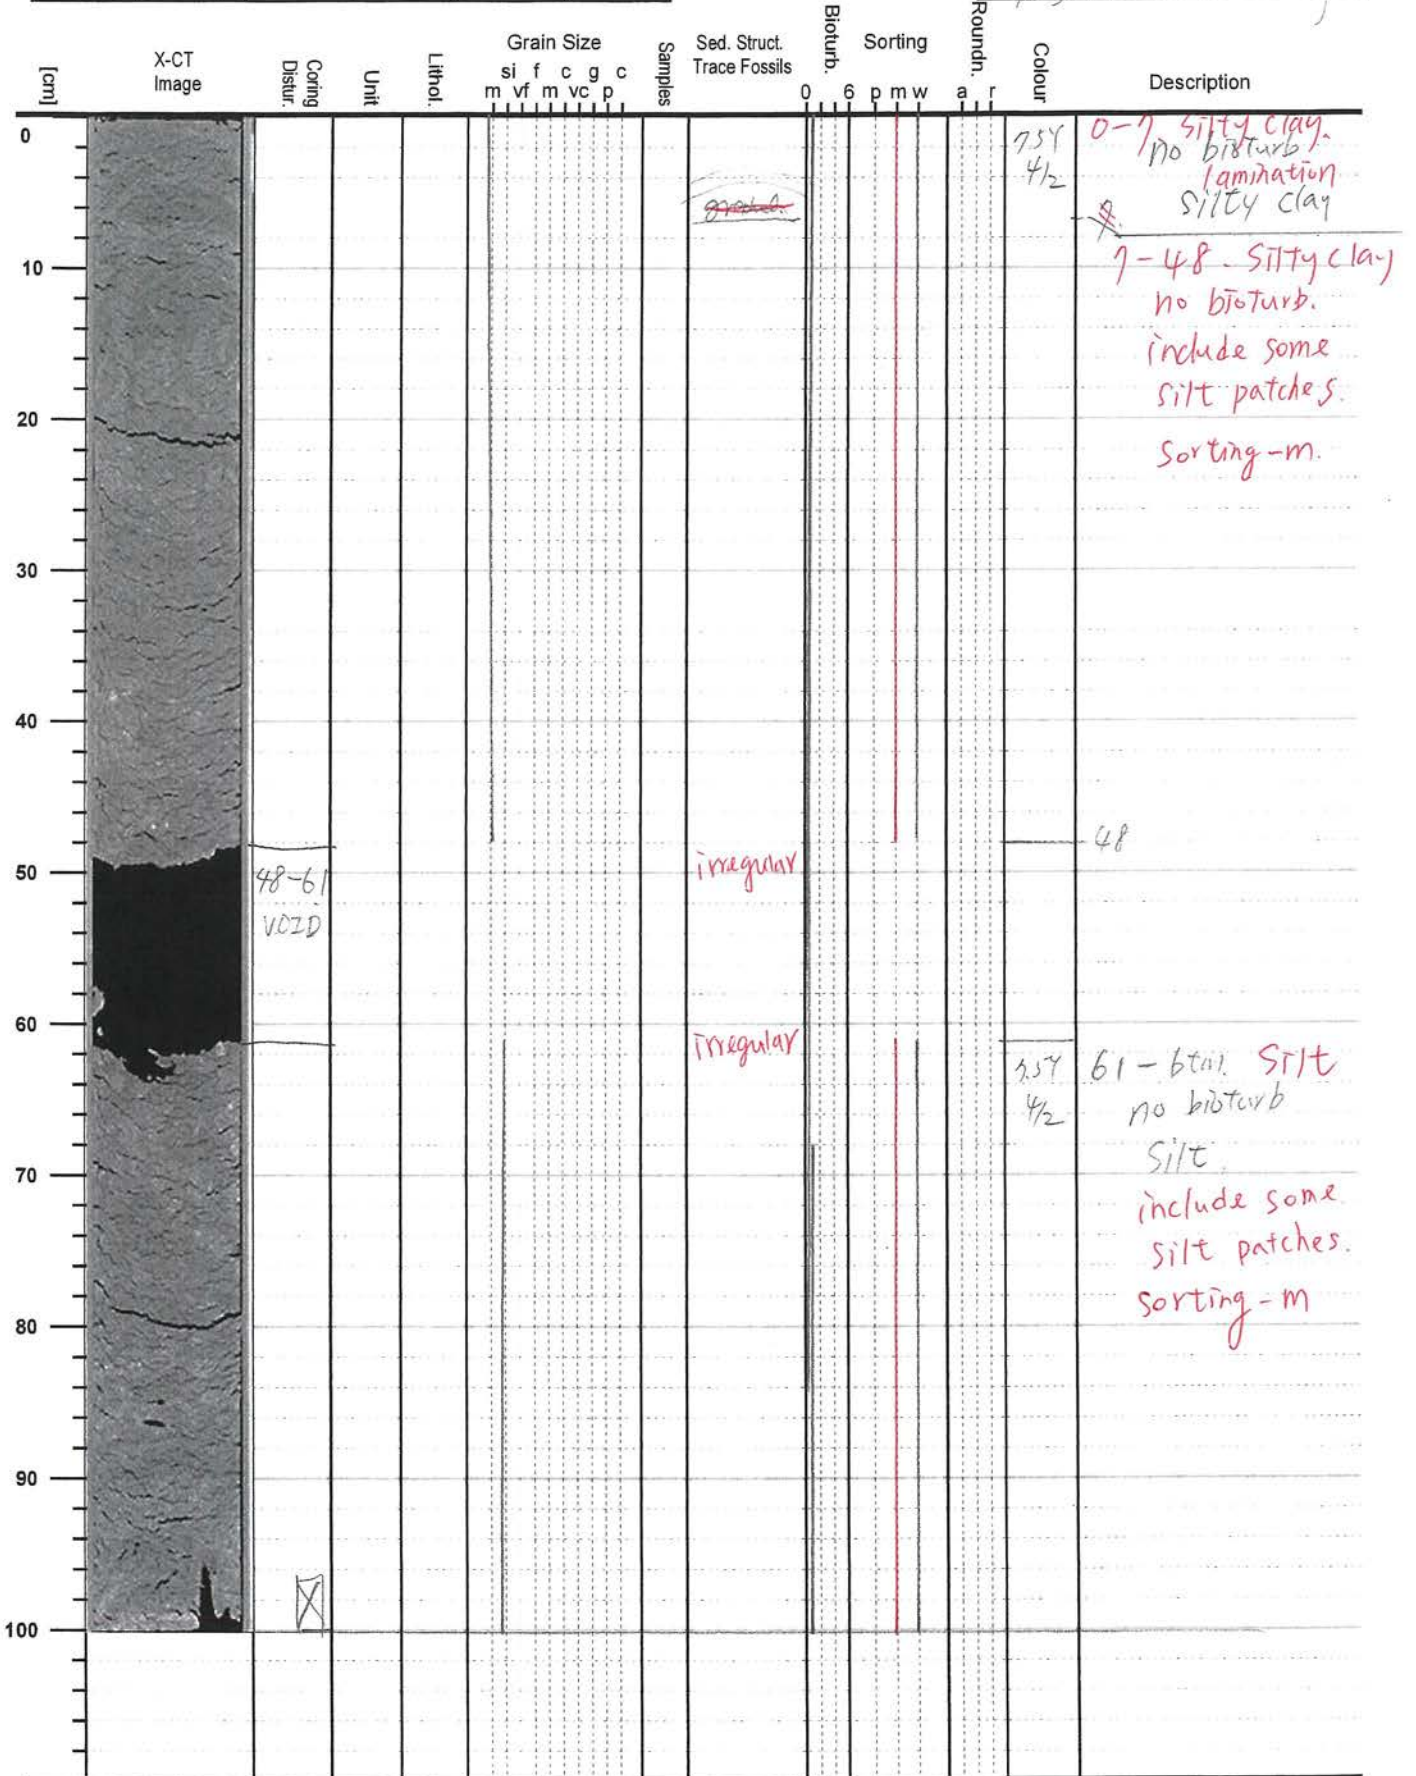

20220312

IODP-MSP (Exp. 386) VISUAL CORE DESCRIPTION

Exp.	Site	Hole	Core	Type	Section
386	84	D	1	H	19

Date	Time	Observers
7/25	12:30	Herung

(0 ~ 100.0)