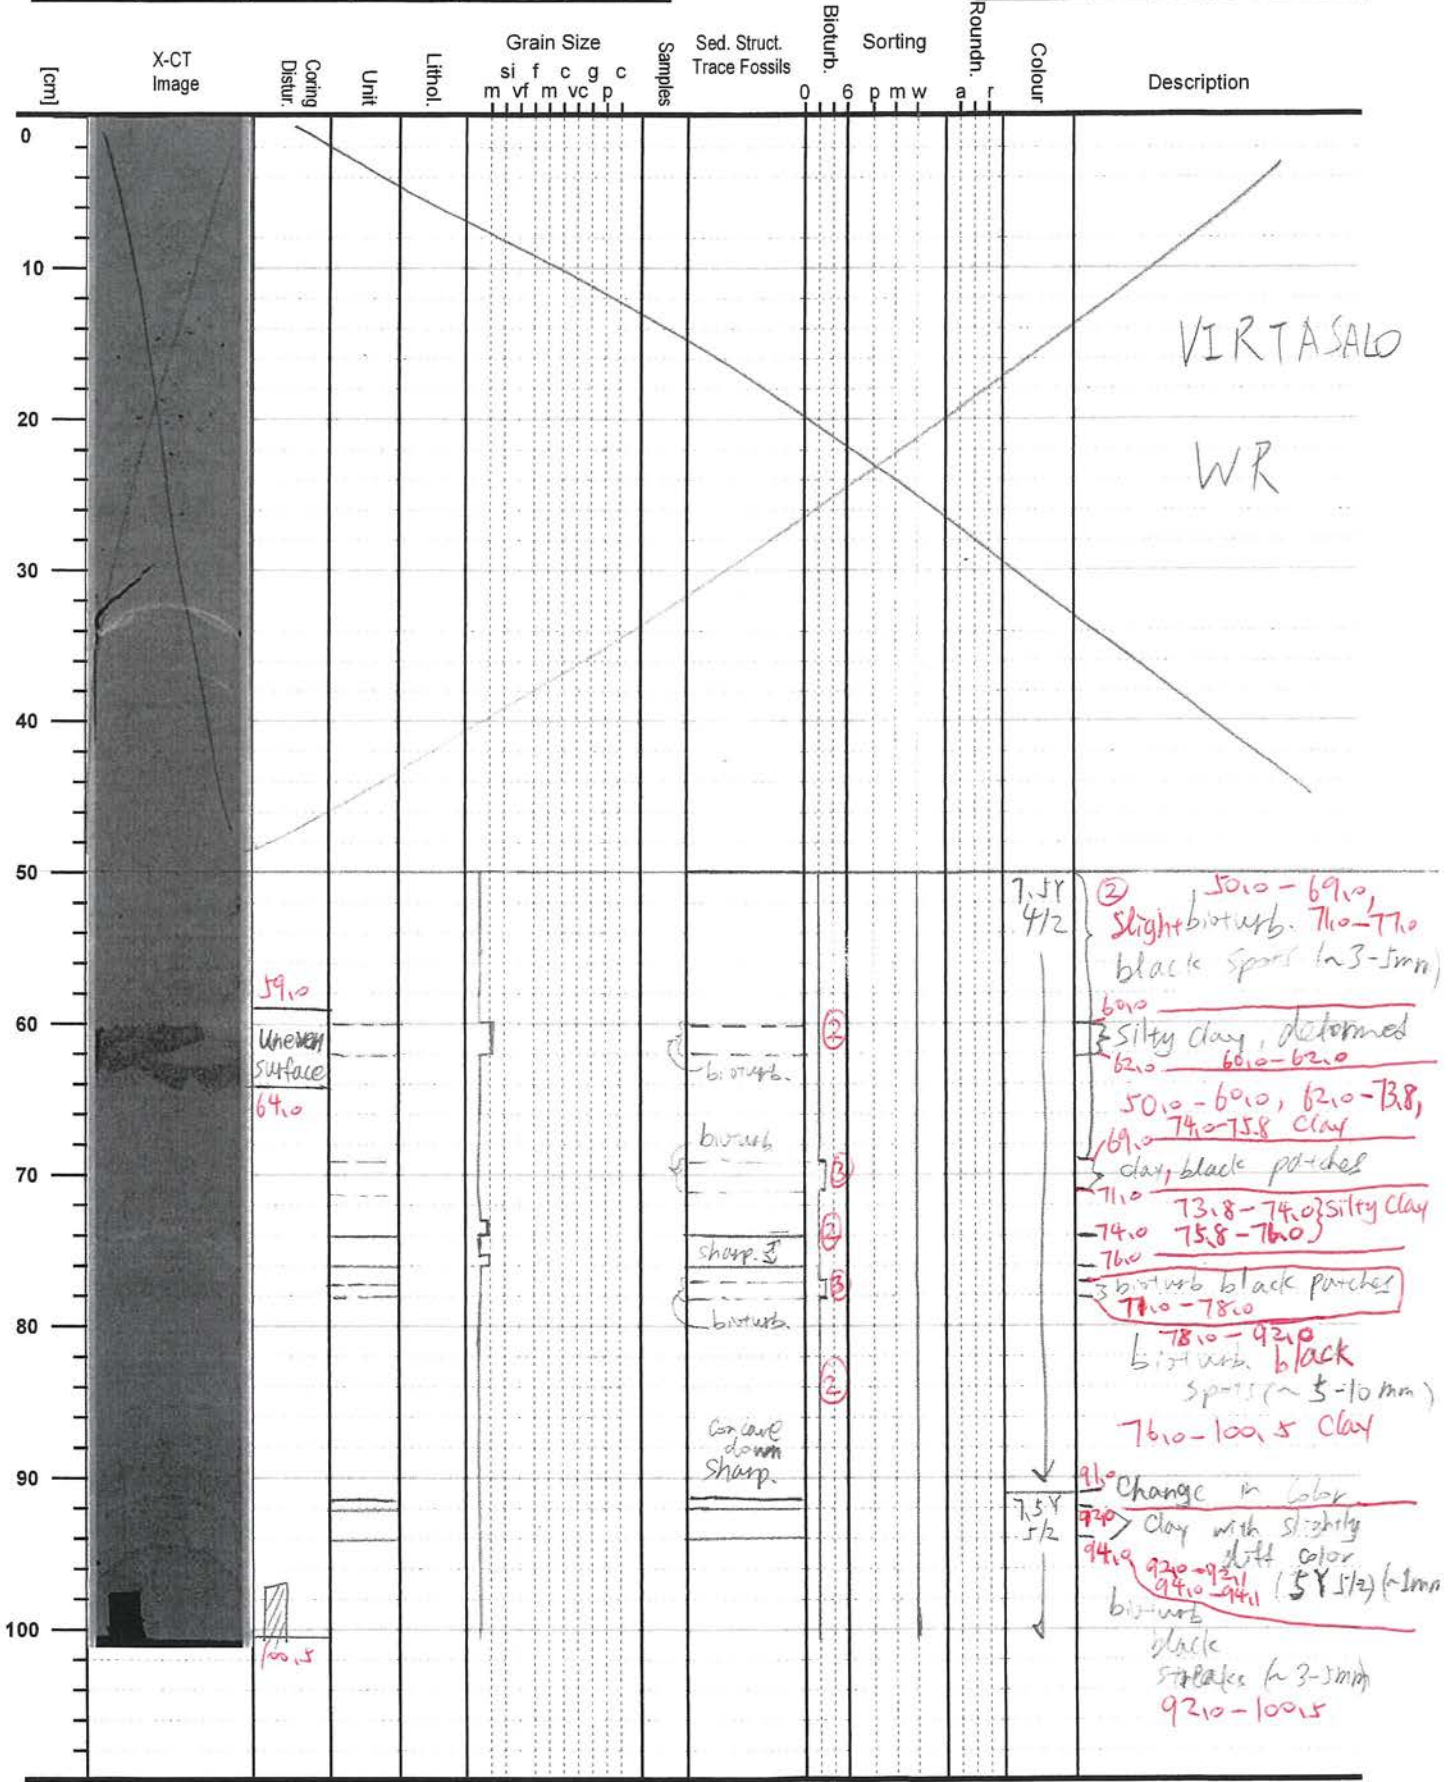

IODP-MSP (Exp. 386) VISUAL CORE DESCRIPTION

Exp. 386	Site 89	Hole D	Core 1	Type H	Section 3
-------------	------------	-----------	-----------	-----------	--------------

Date 2/23	Time 7:15	Observers Cai
--------------	--------------	------------------

(50.0 - 100.5 cm)