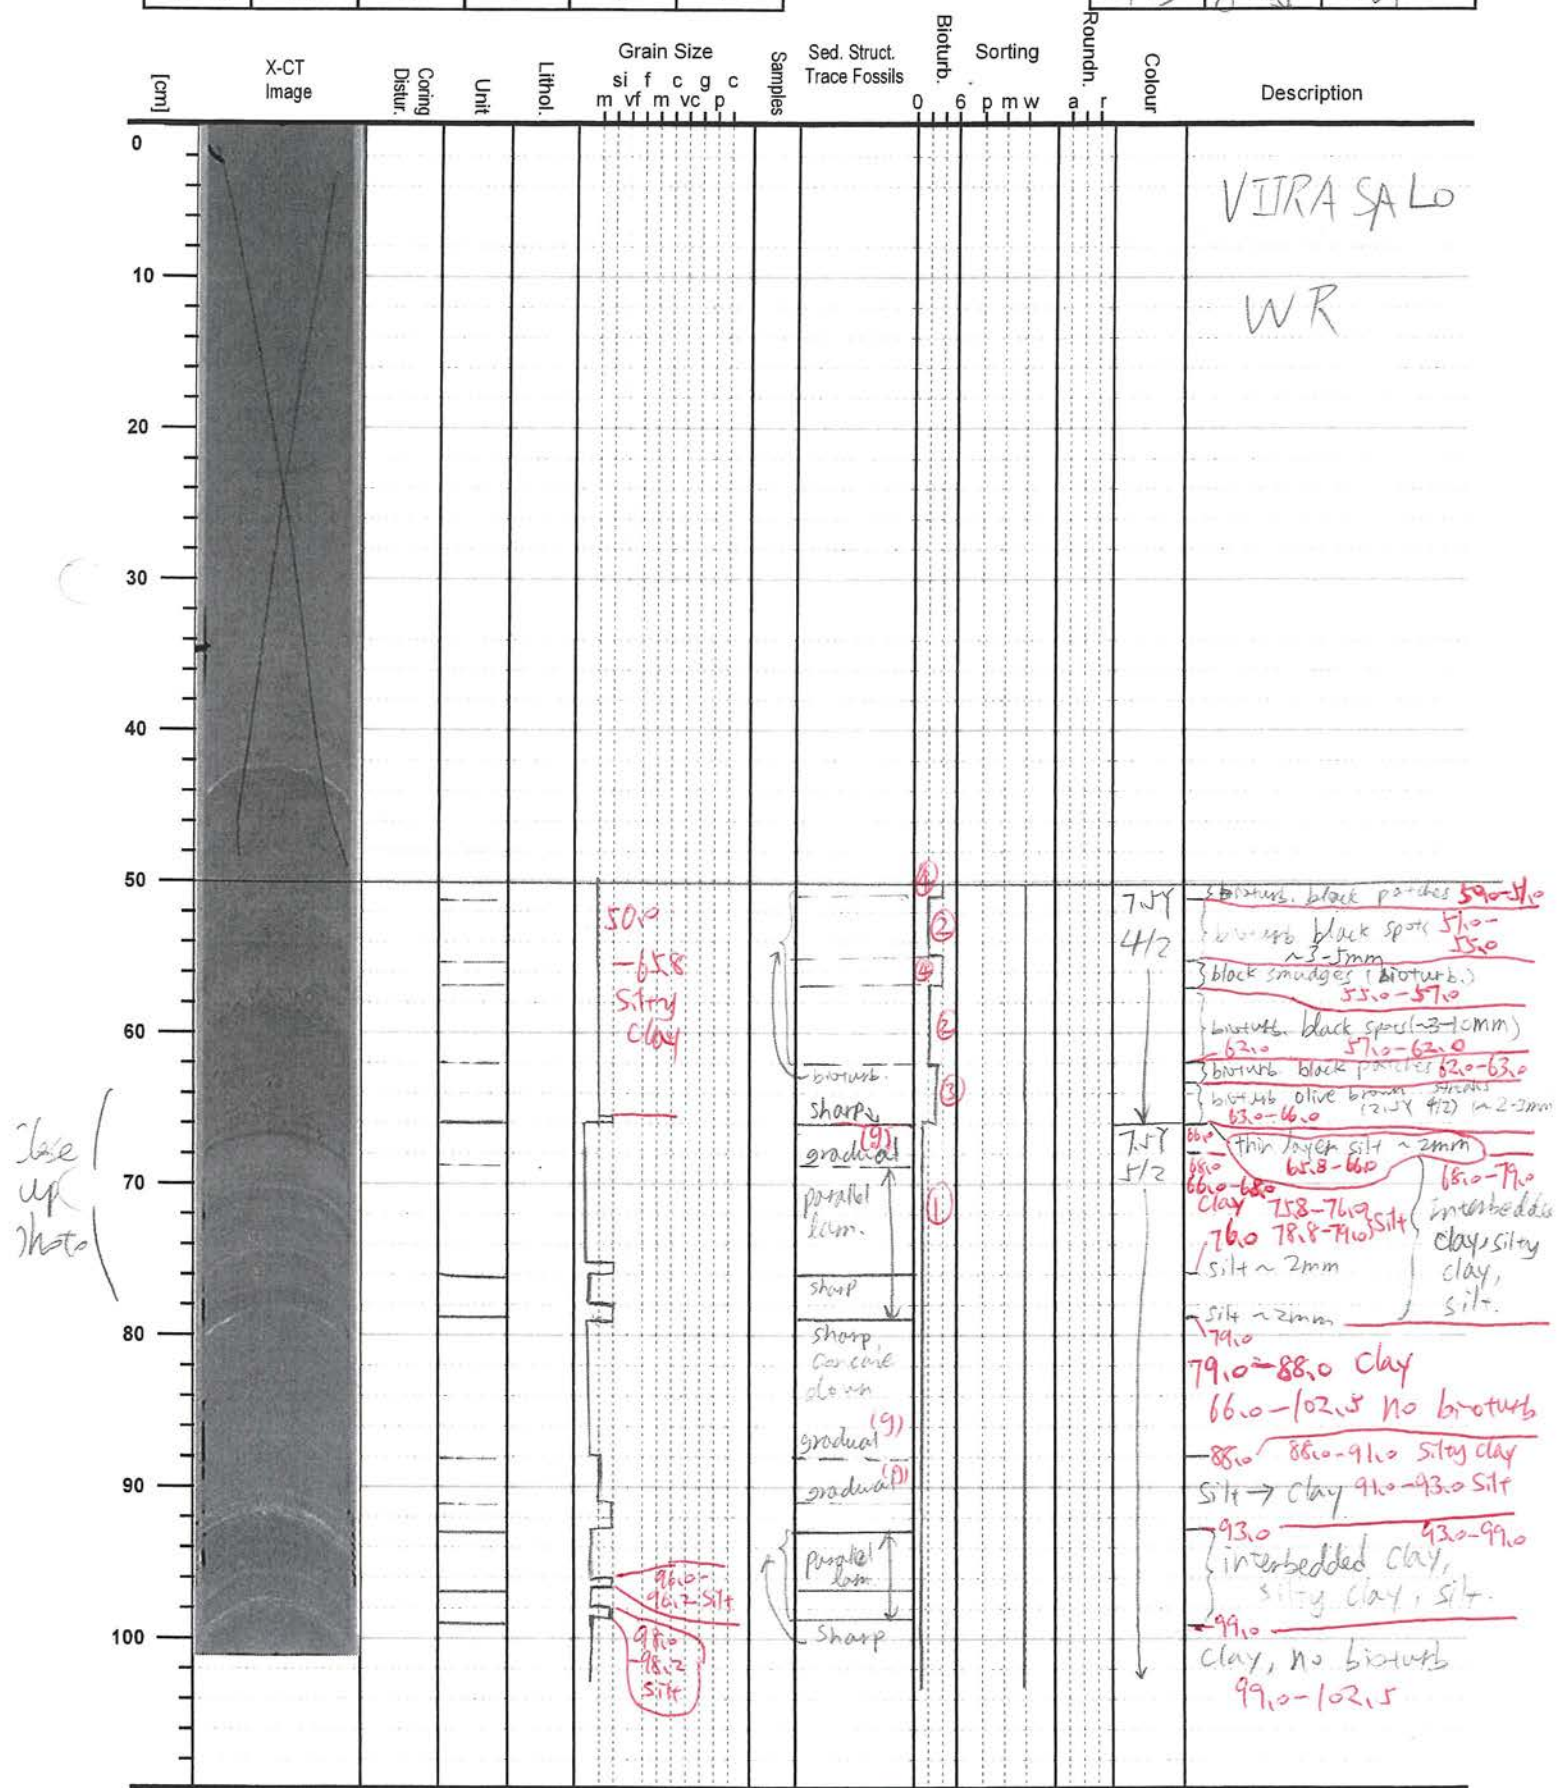

IODP-MSP (Exp. 386) VISUAL CORE DESCRIPTION

Exp. 386	Site 89	Hole D	Core 1	Type H	Section 5	Date 2/23	Time 8:25	Observers Cai
-------------	------------	-----------	-----------	-----------	--------------	--------------	--------------	------------------

(50.0 - 102.5)