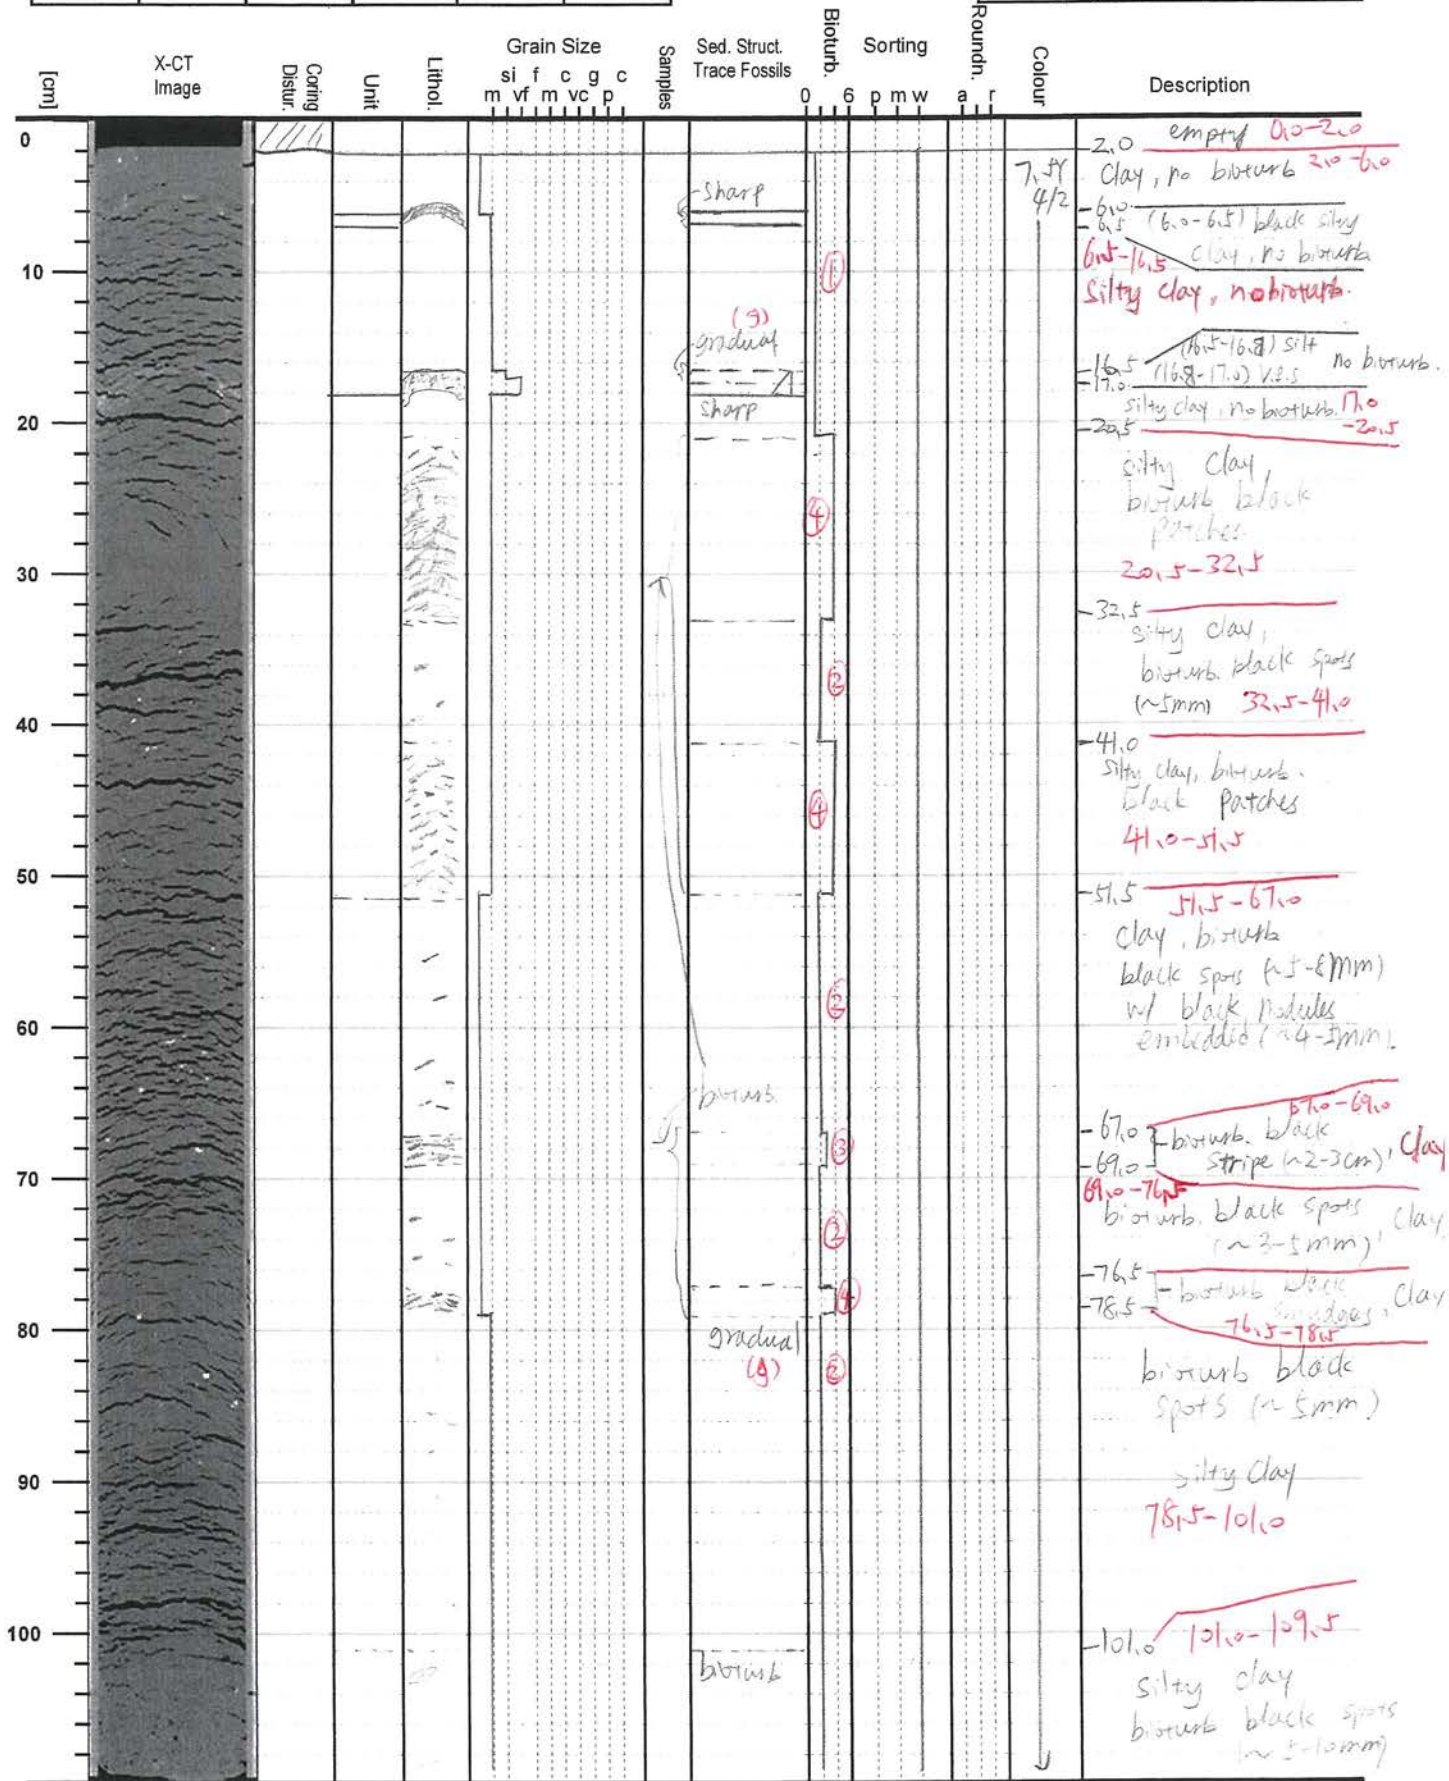

IODP-MSP (Exp. 386) VISUAL CORE DESCRIPTION

Exp. 386	Site 89	Hole D	Core 1	Type H	Section 25
-------------	------------	-----------	-----------	-----------	---------------

Date 2/24	Time 4.10	Observers Cai
--------------	--------------	------------------

(2.0-109.5)