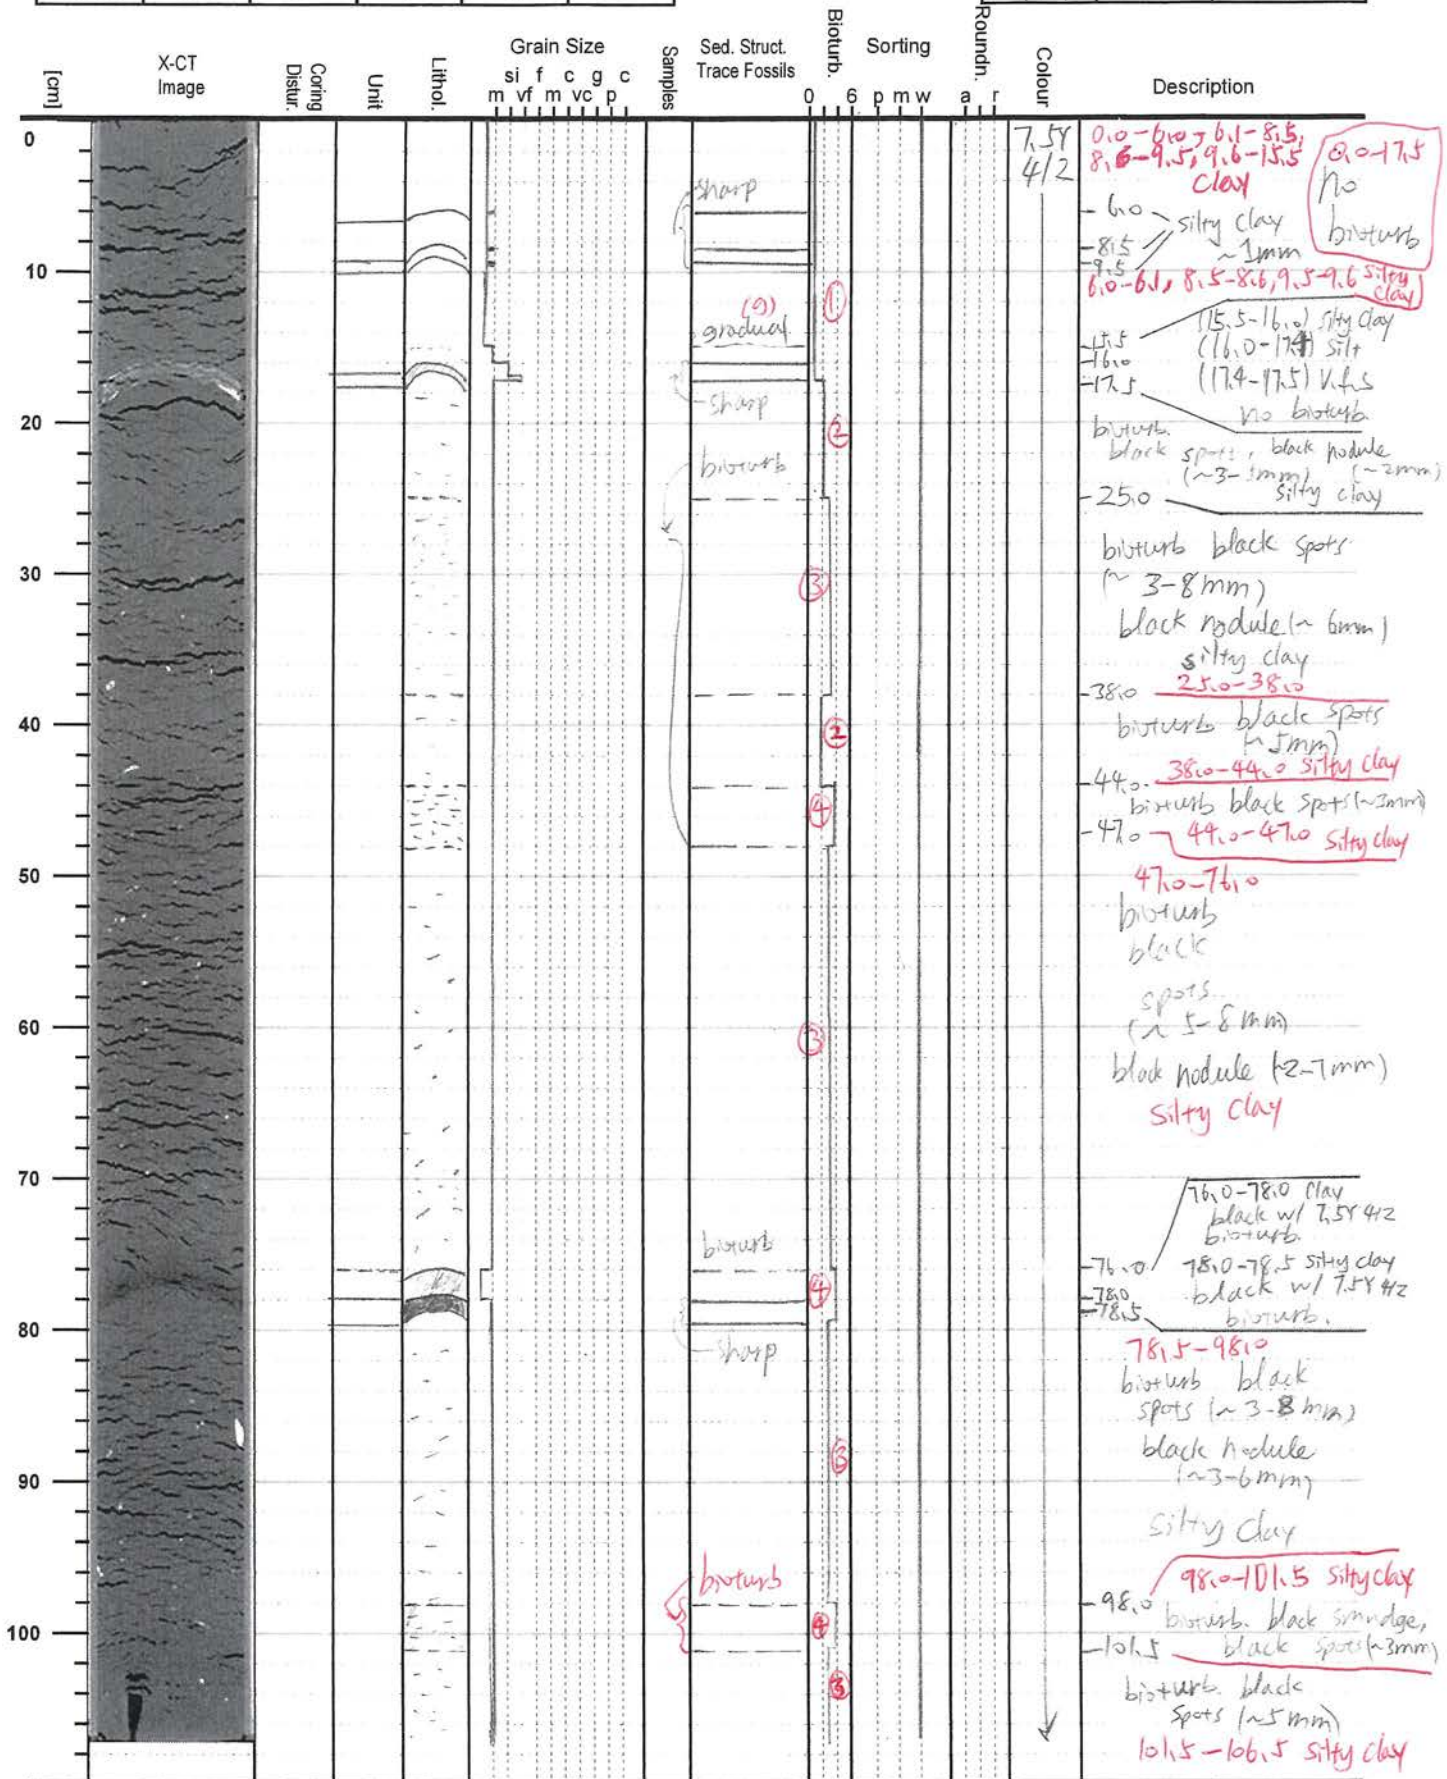

# IODP-MSP (Exp. 386) VISUAL CORE DESCRIPTION

Exp. 386	Site 89	Hole D	Core 1	Type H	Section 27
-------------	------------	-----------	-----------	-----------	---------------

Date 2/24	Time 6:55	Observers Cai
--------------	--------------	------------------

(0.0 - 106.5)