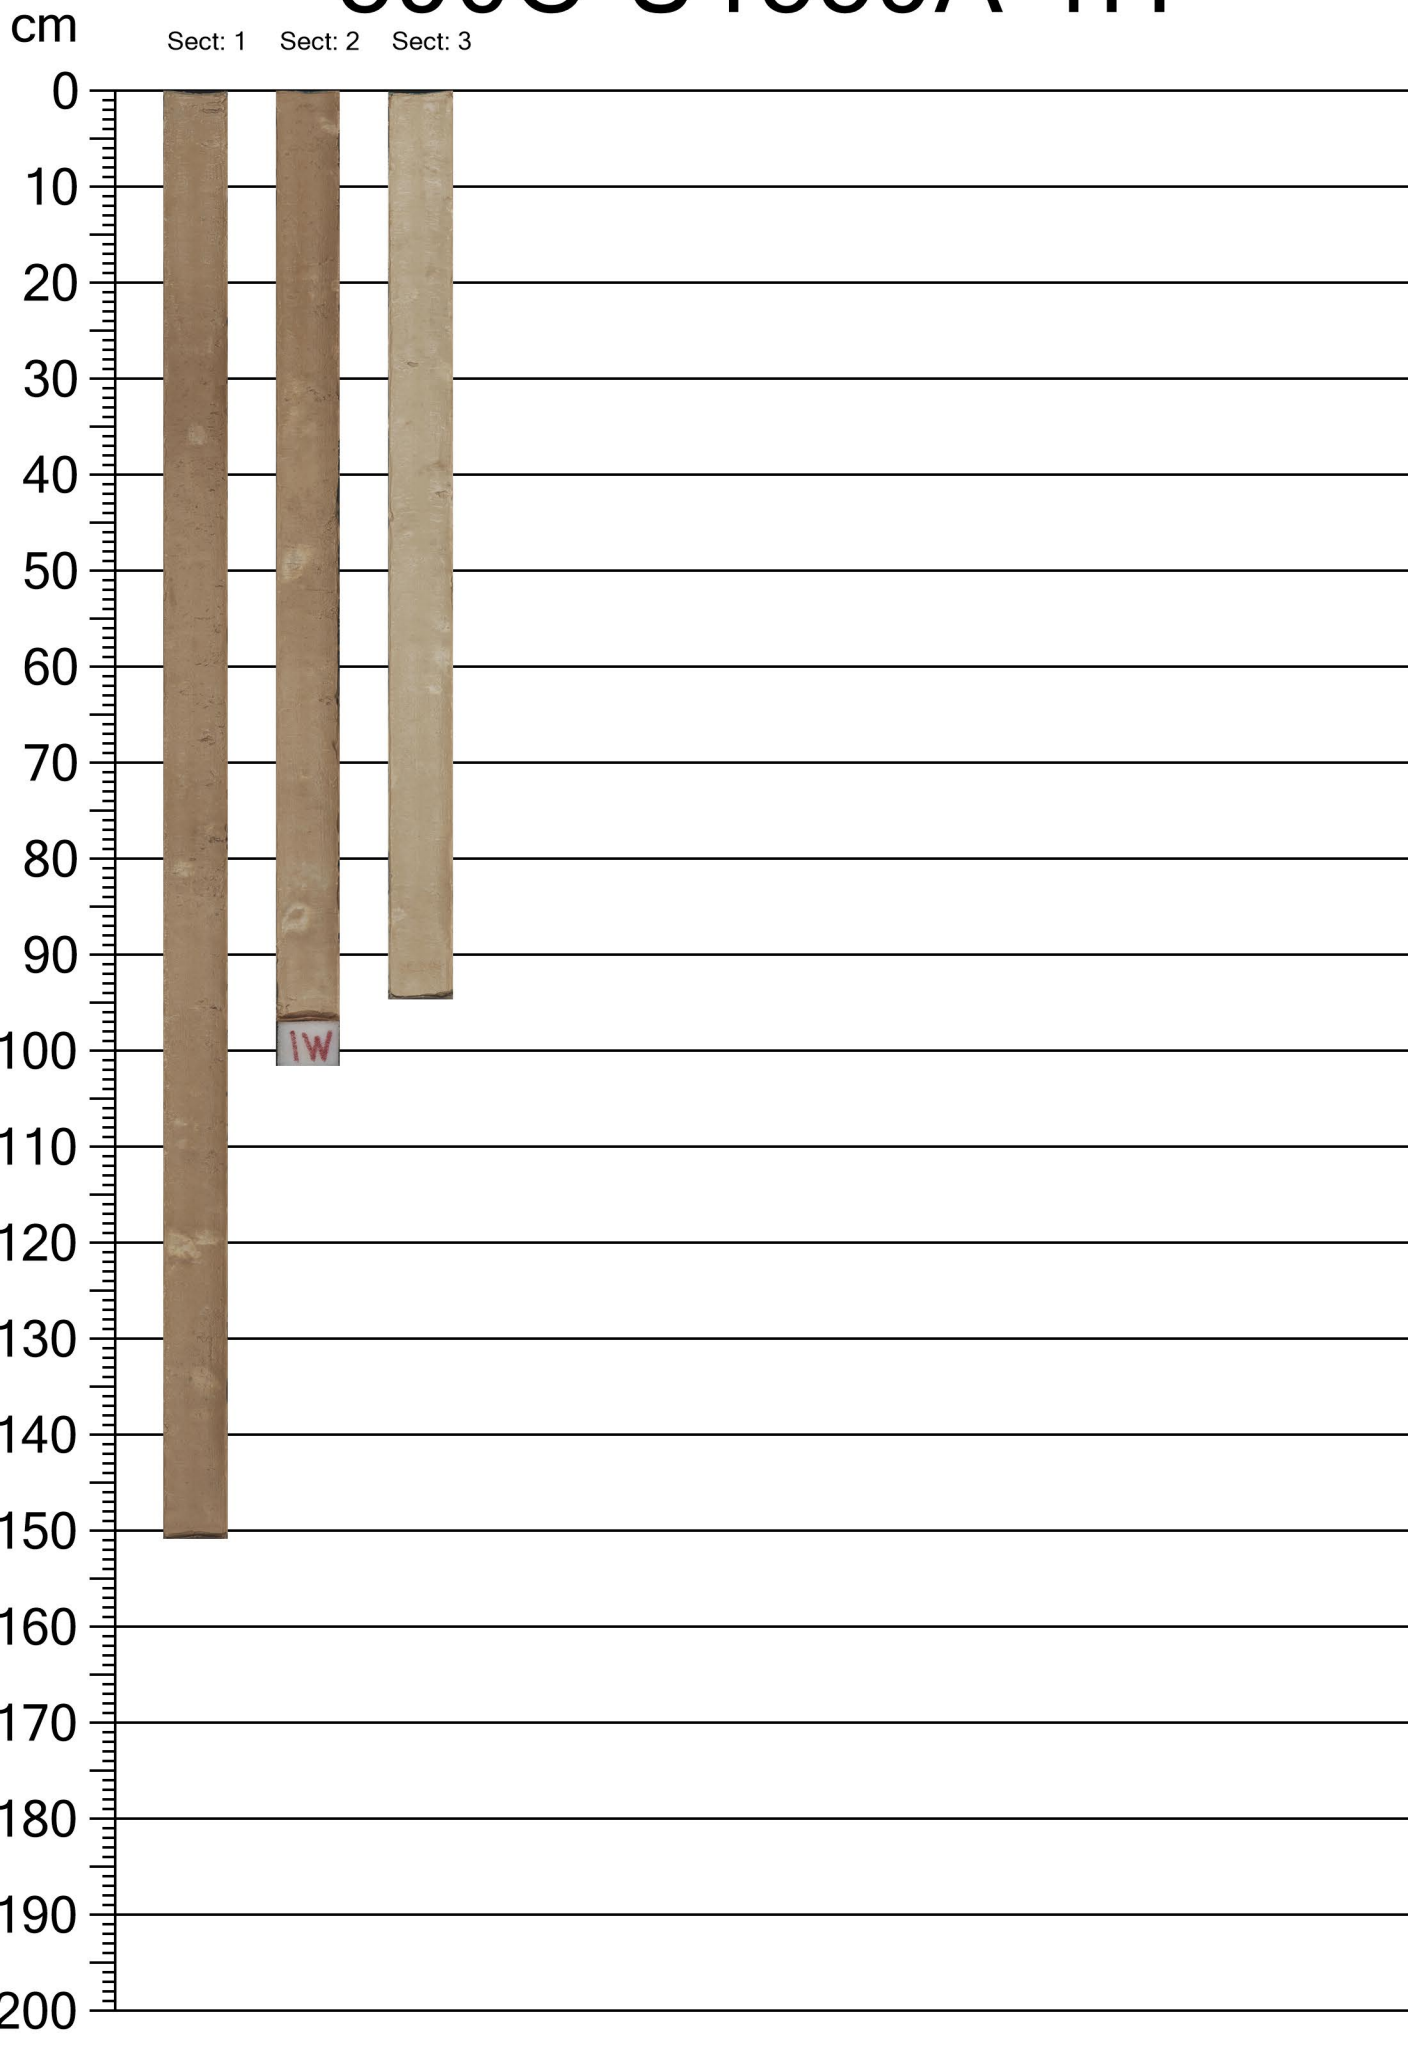

390C-U1559A-1H

IW