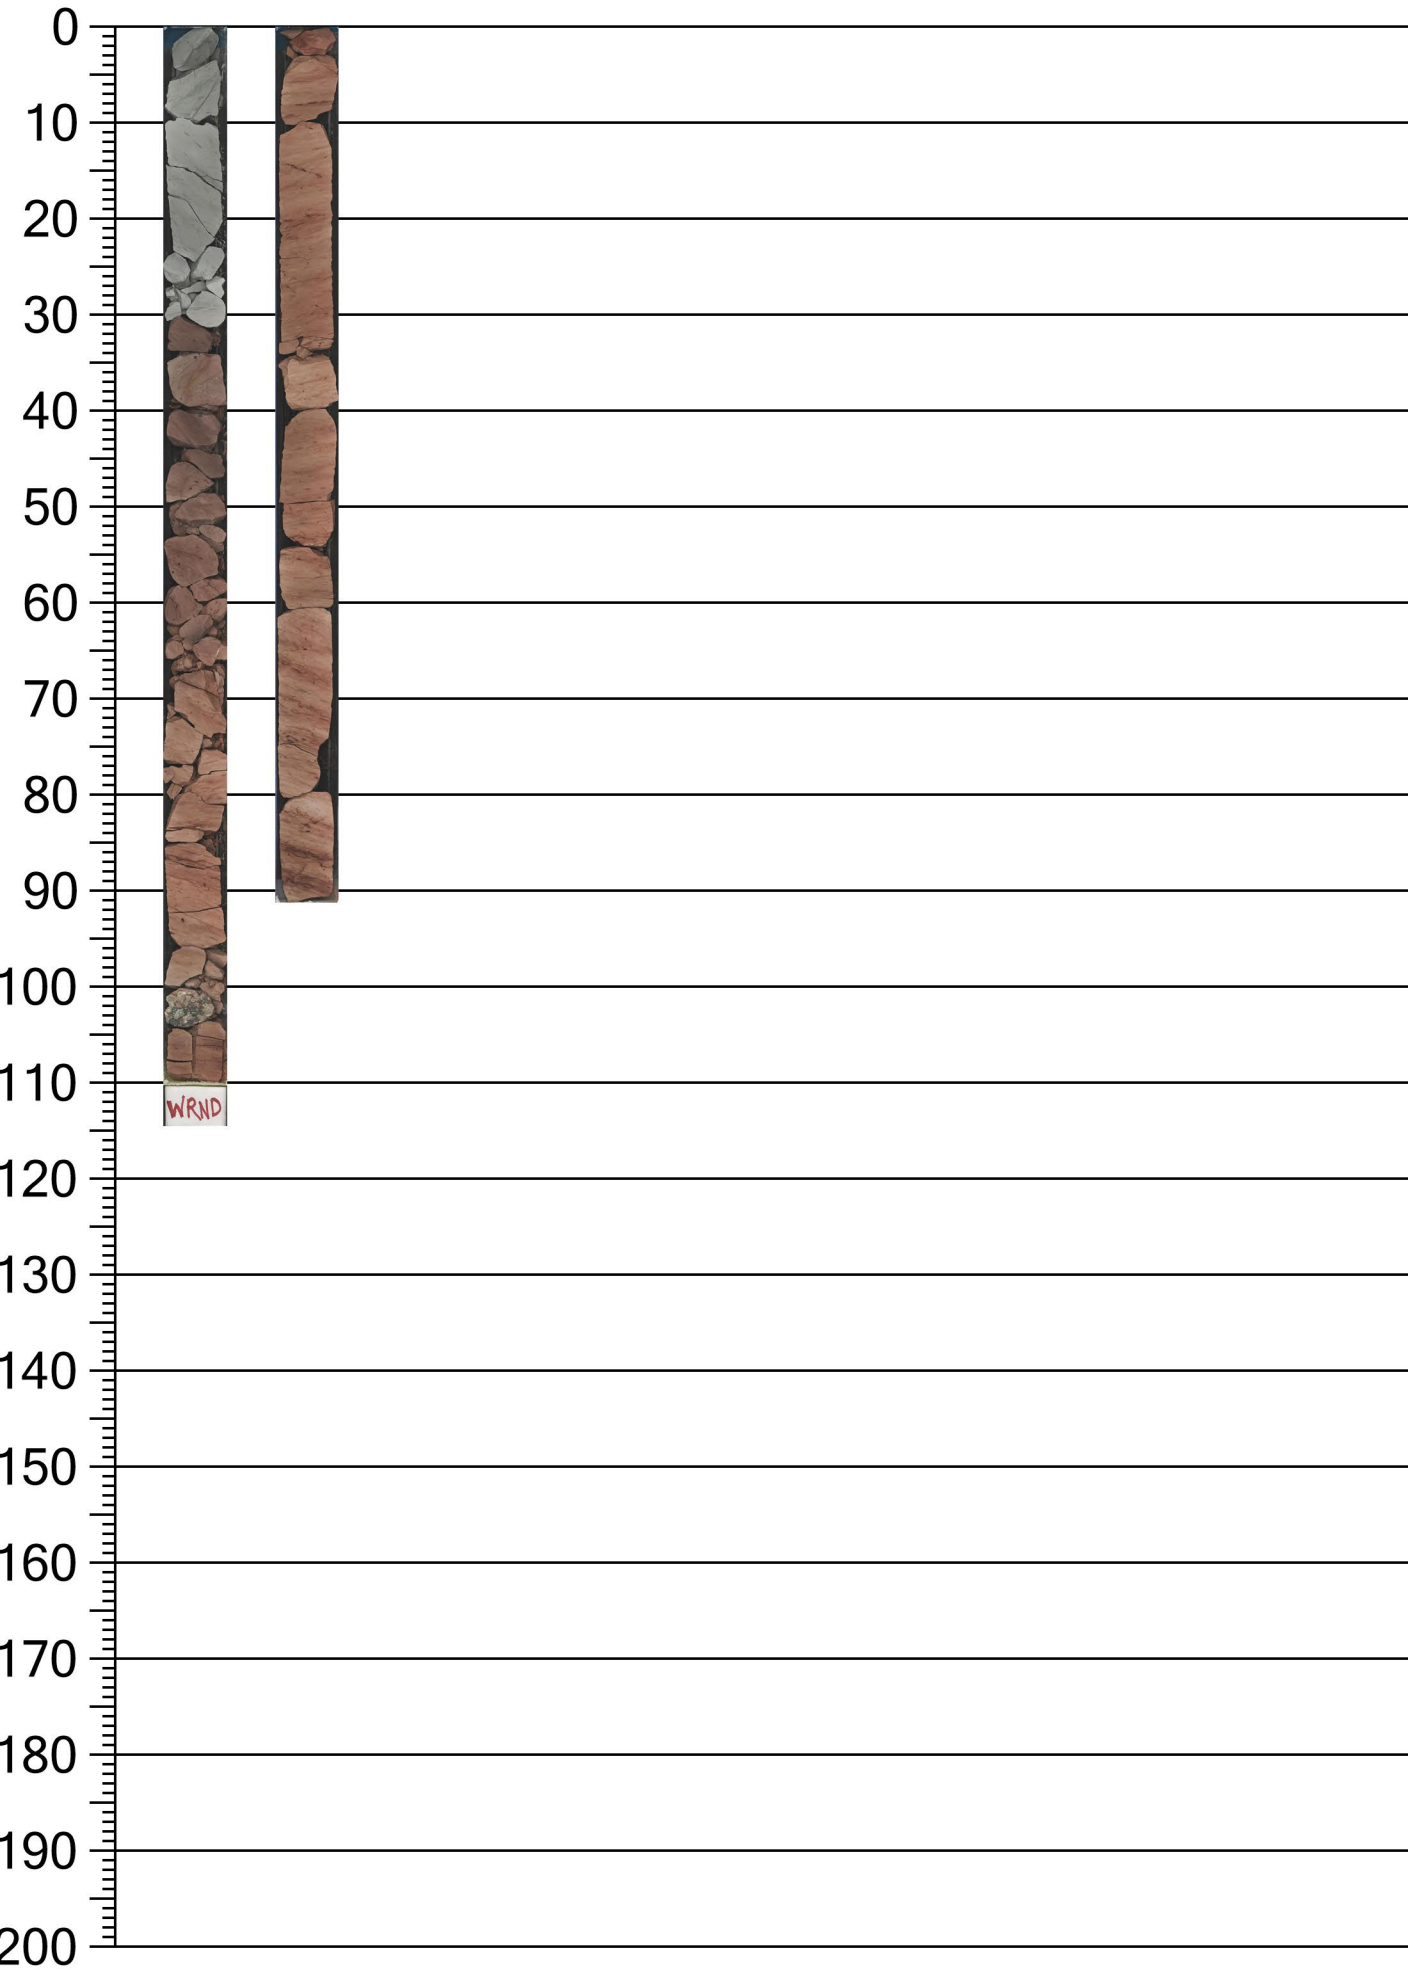

395-U1564F-43R

cm

Sect: 1 Sect: 2

WRND