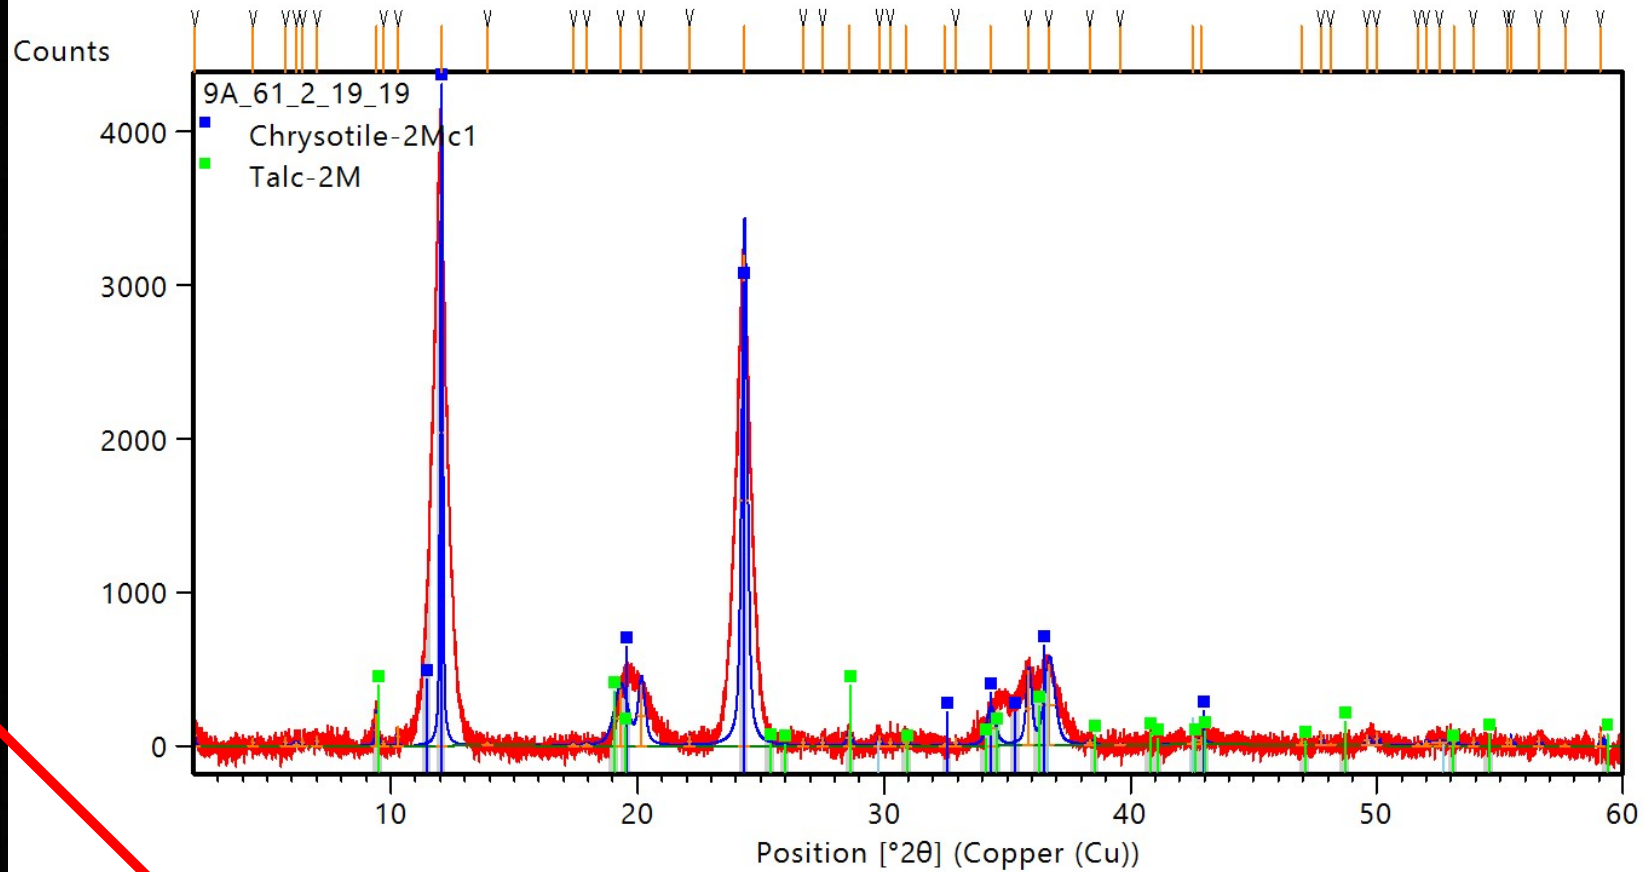

807_C5709_61_02_19cm

Serpentine + Talc